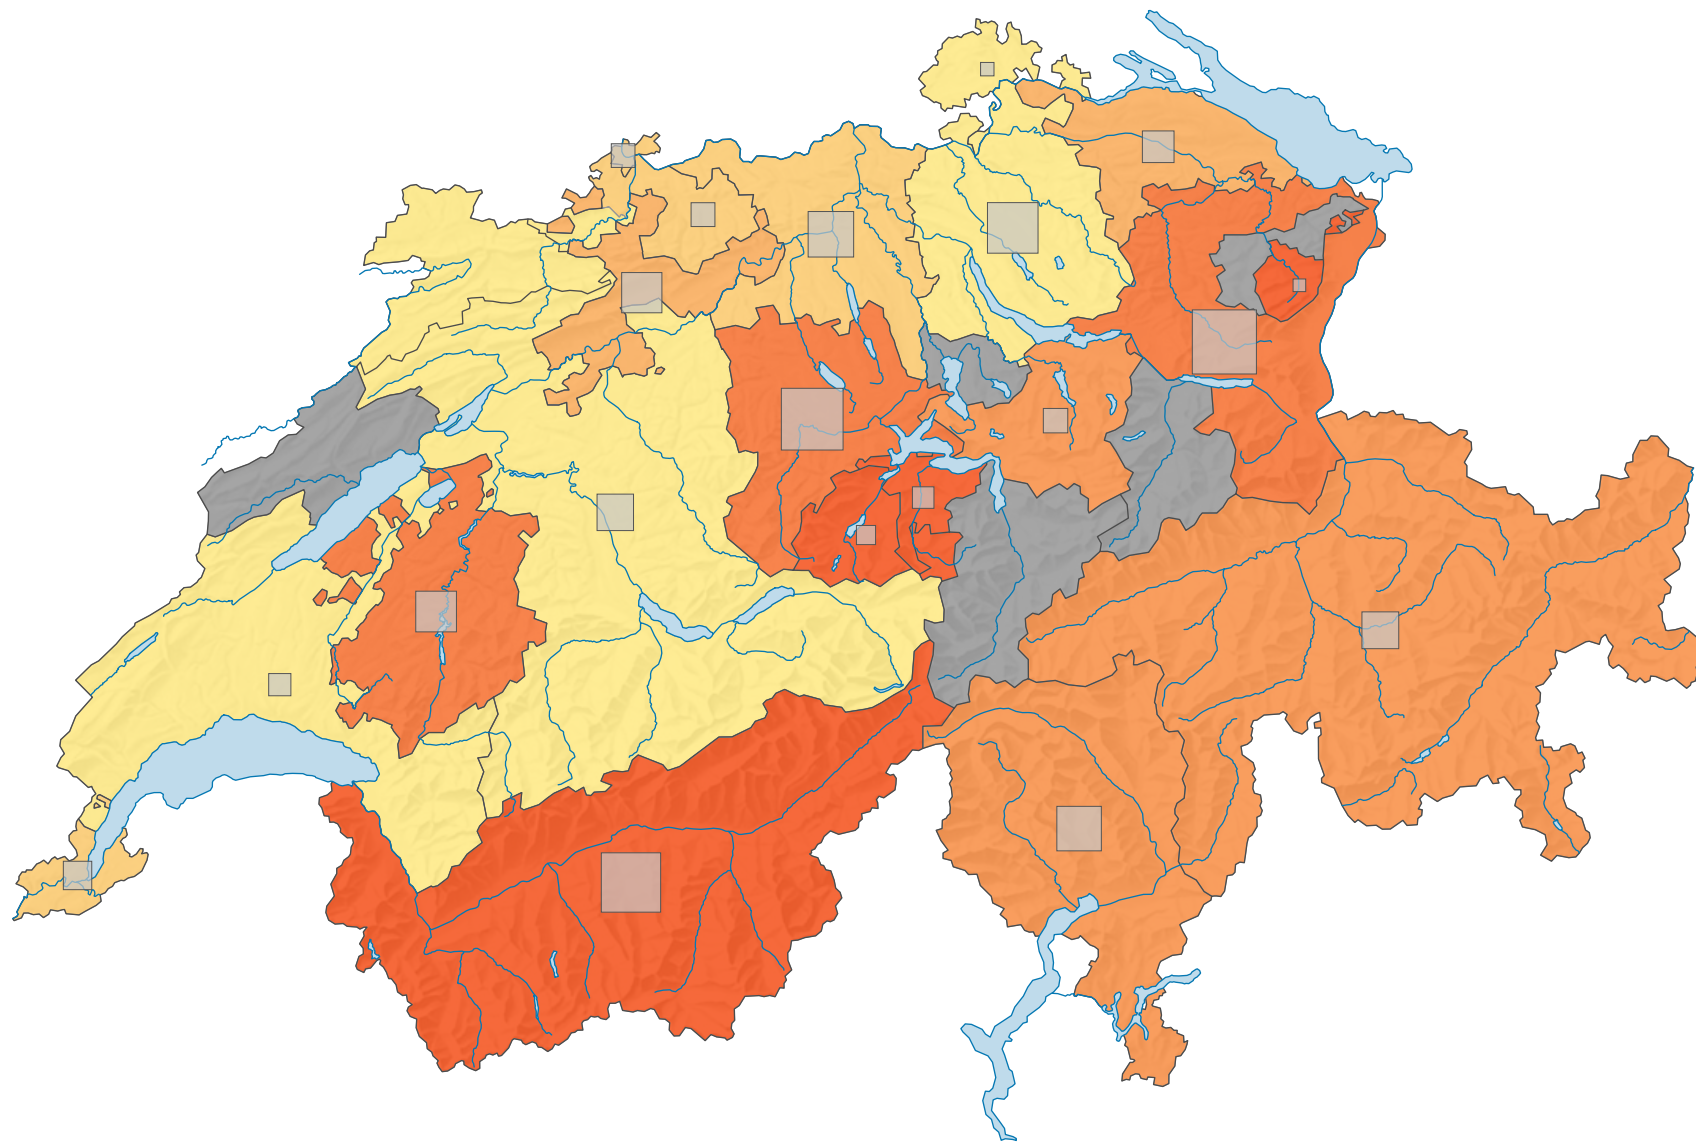

Parteistärke der Christlichdemokratischen Volkspartei (CVP), 1971

Parteistärke, in %

■ keine Kandidatur oder stille Wahl (siehe Glossar) (*)

Schweiz: 20,3

Anzahl Wählende

Total: 404 763

Symbole mit einem Wert unter 1 500 wurden zur besseren Lesbarkeit visuell vergrößert dargestellt.

0 25 50 km

Raumgliederung:
Kantone