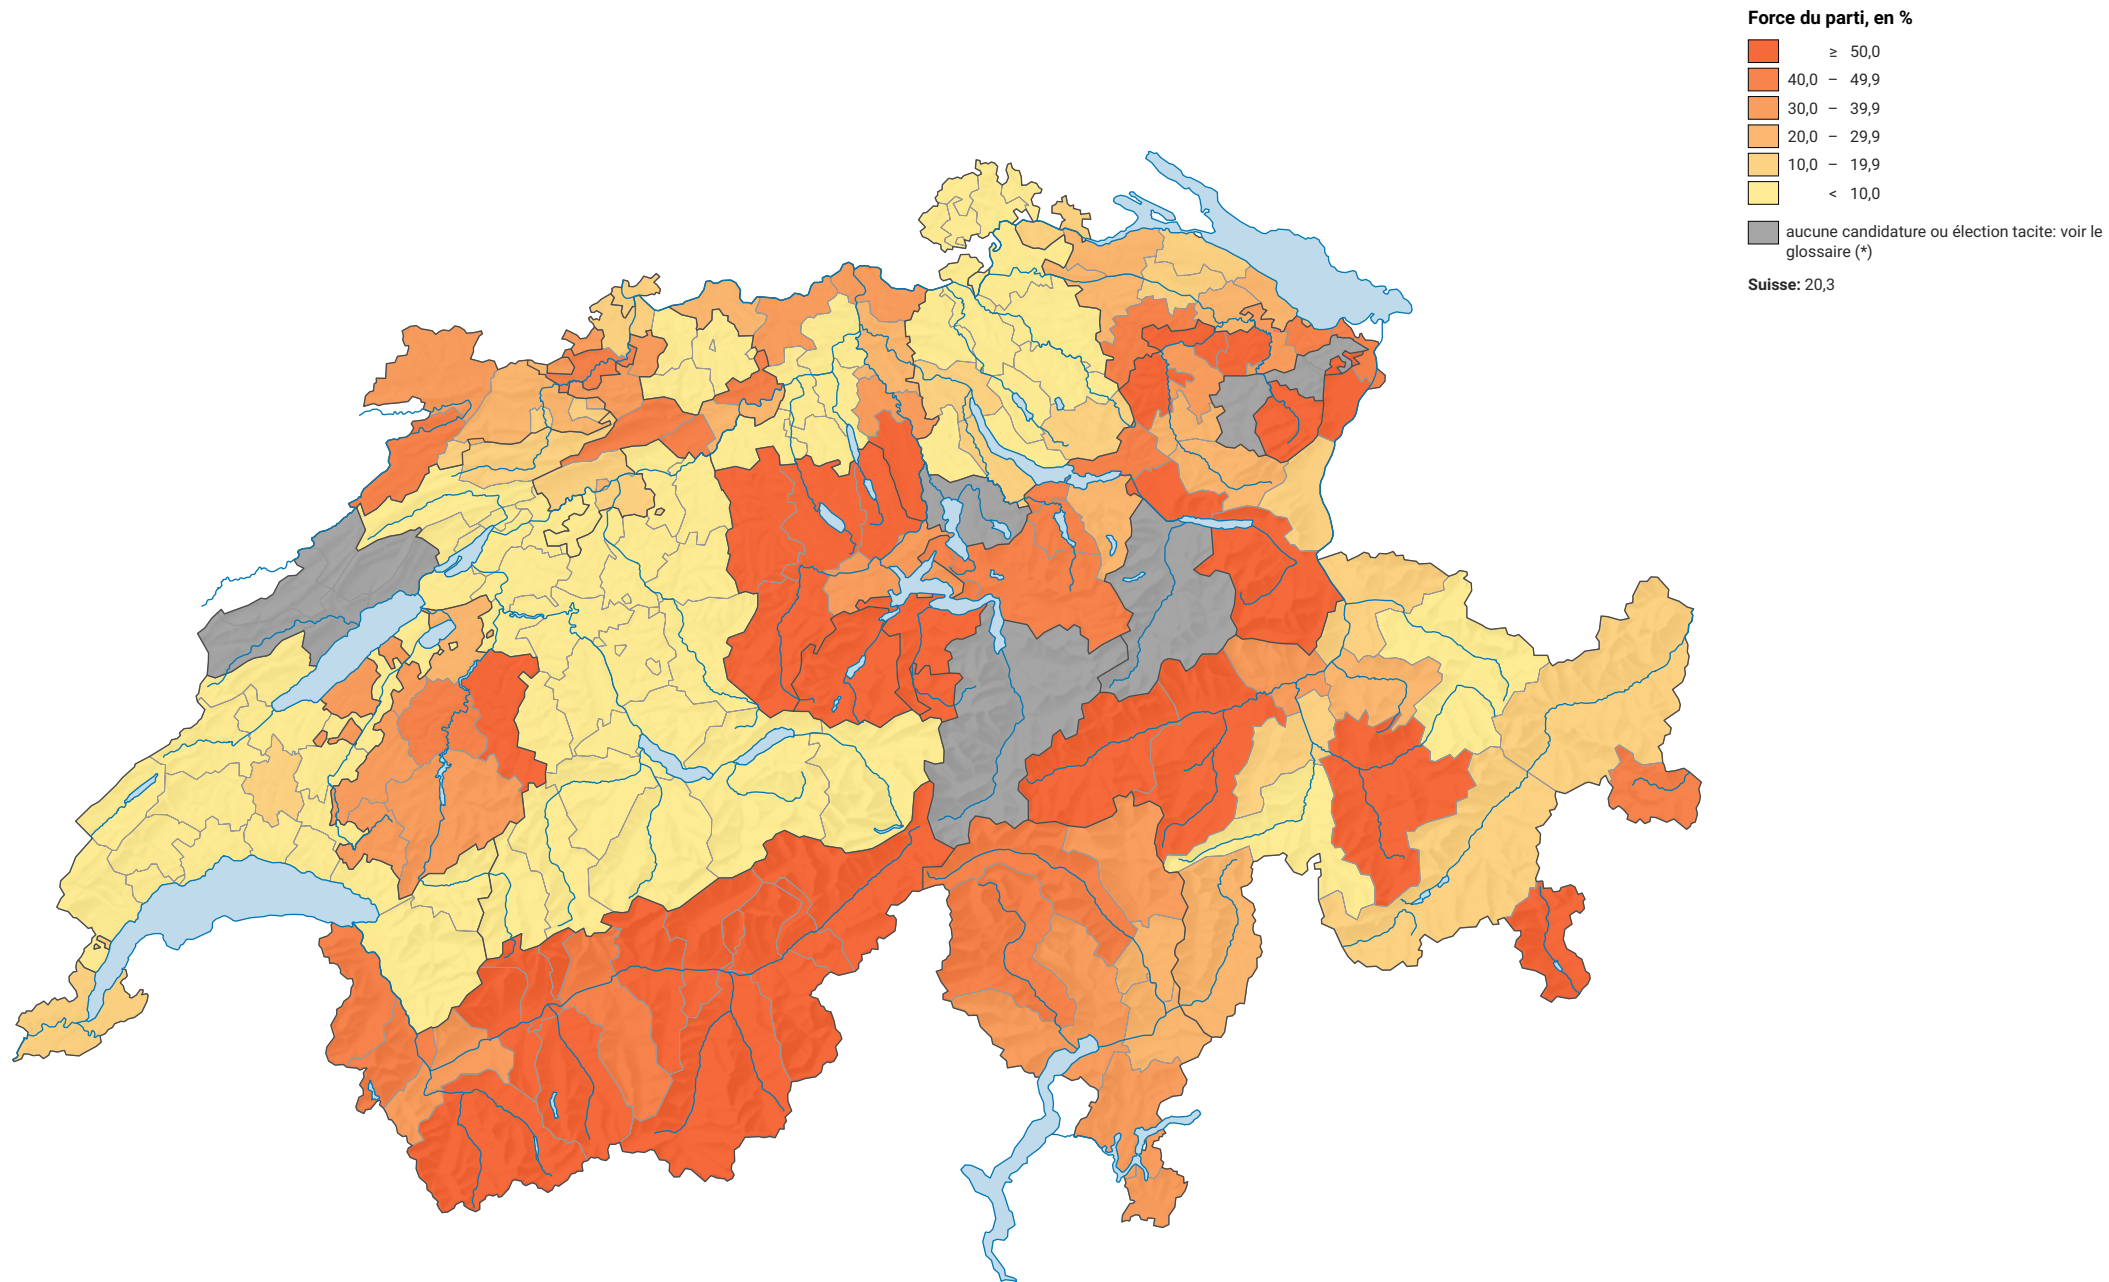

# Force du parti démocrate-chrétien suisse (PDC), en 1971

0 25 50 km

**Niveau géographique:**  
Districts