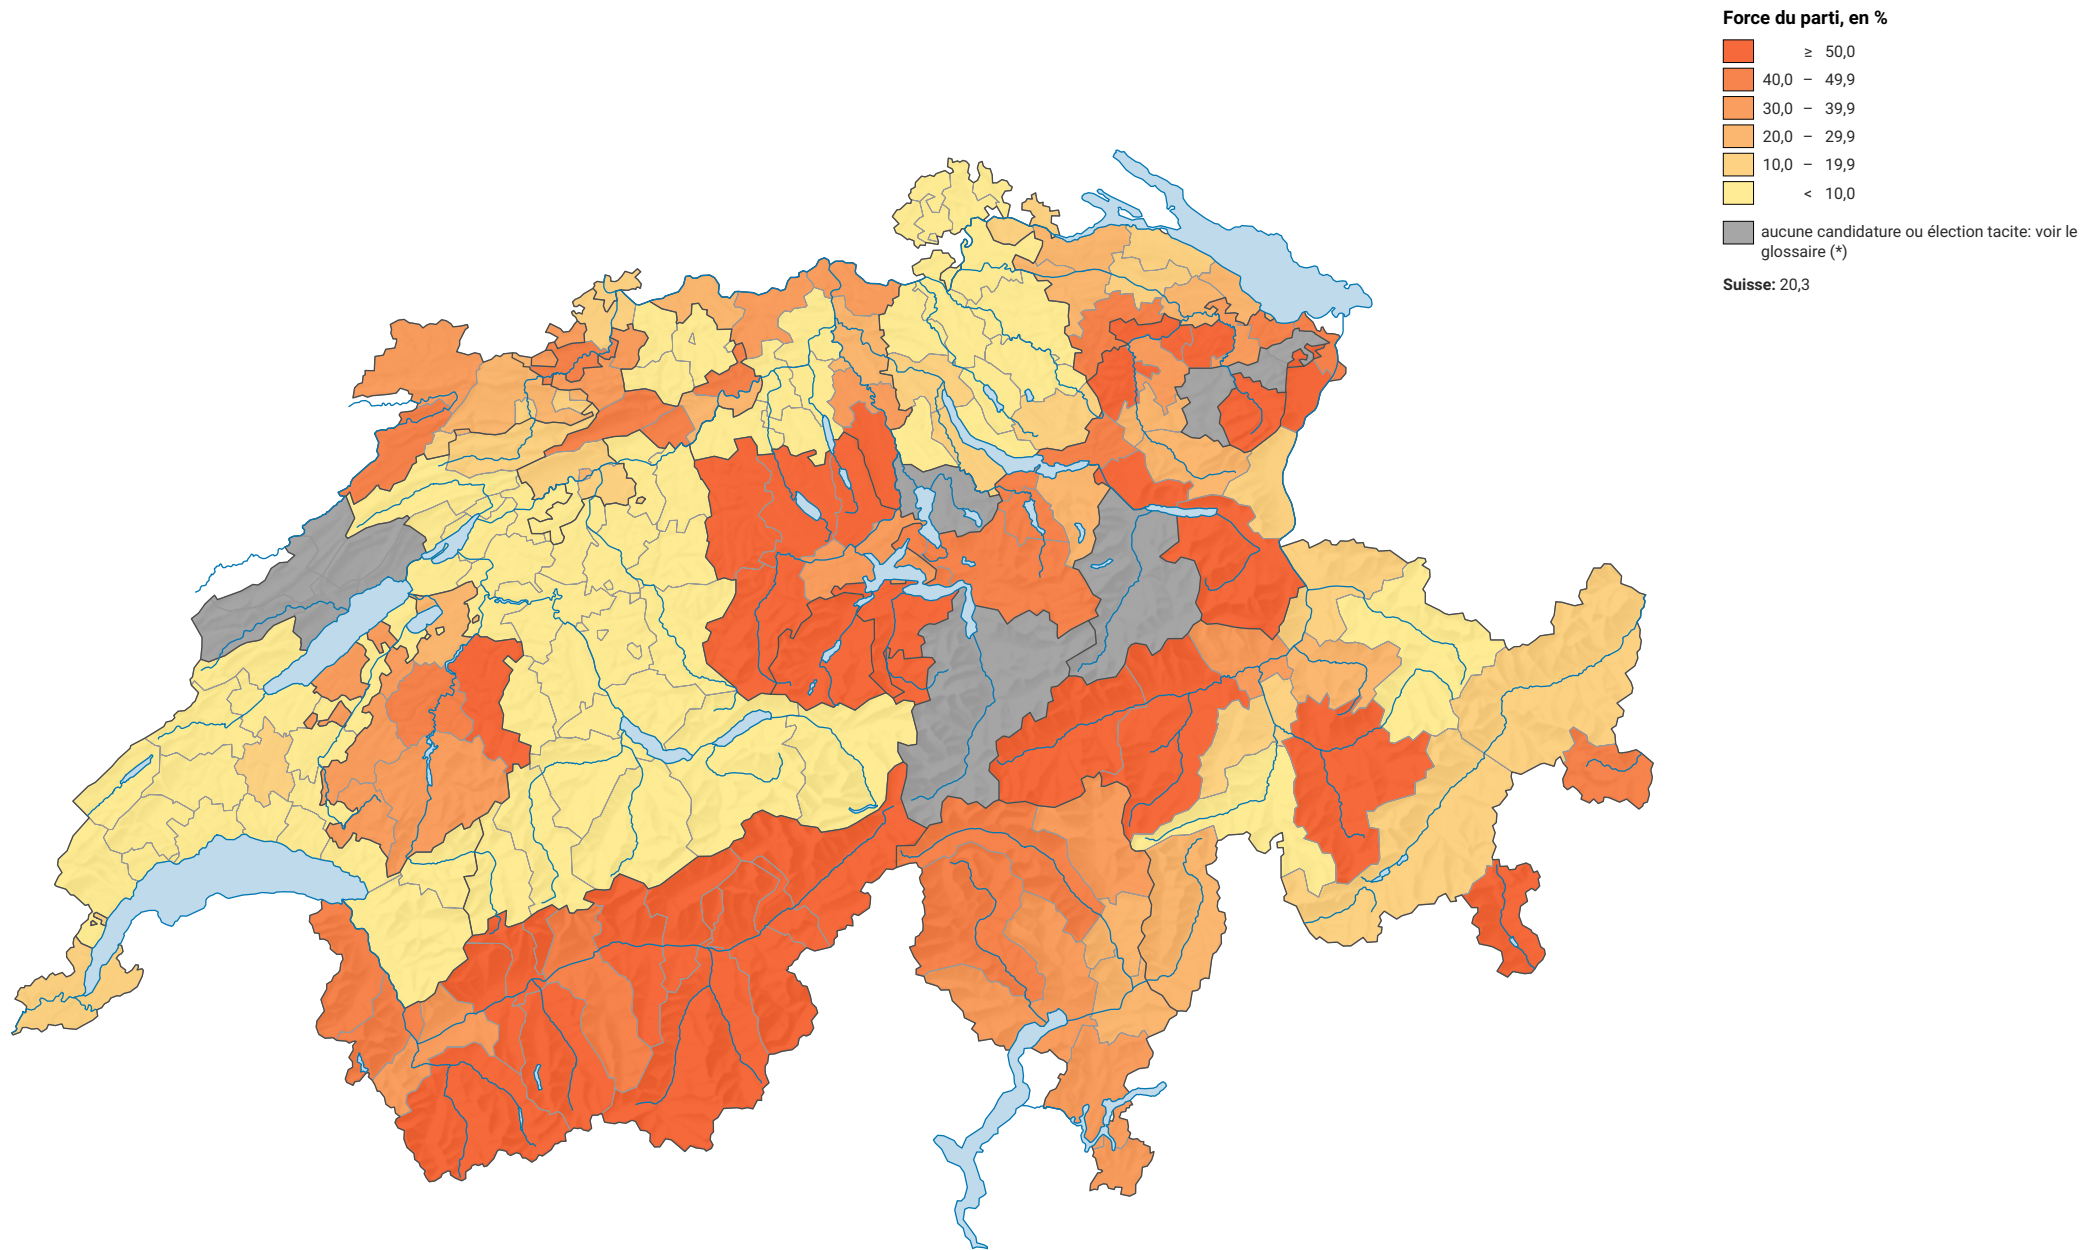

Force du parti démocrate-chrétien suisse (PDC), en 1971

0 35 70 km

Niveau géographique:
Districts