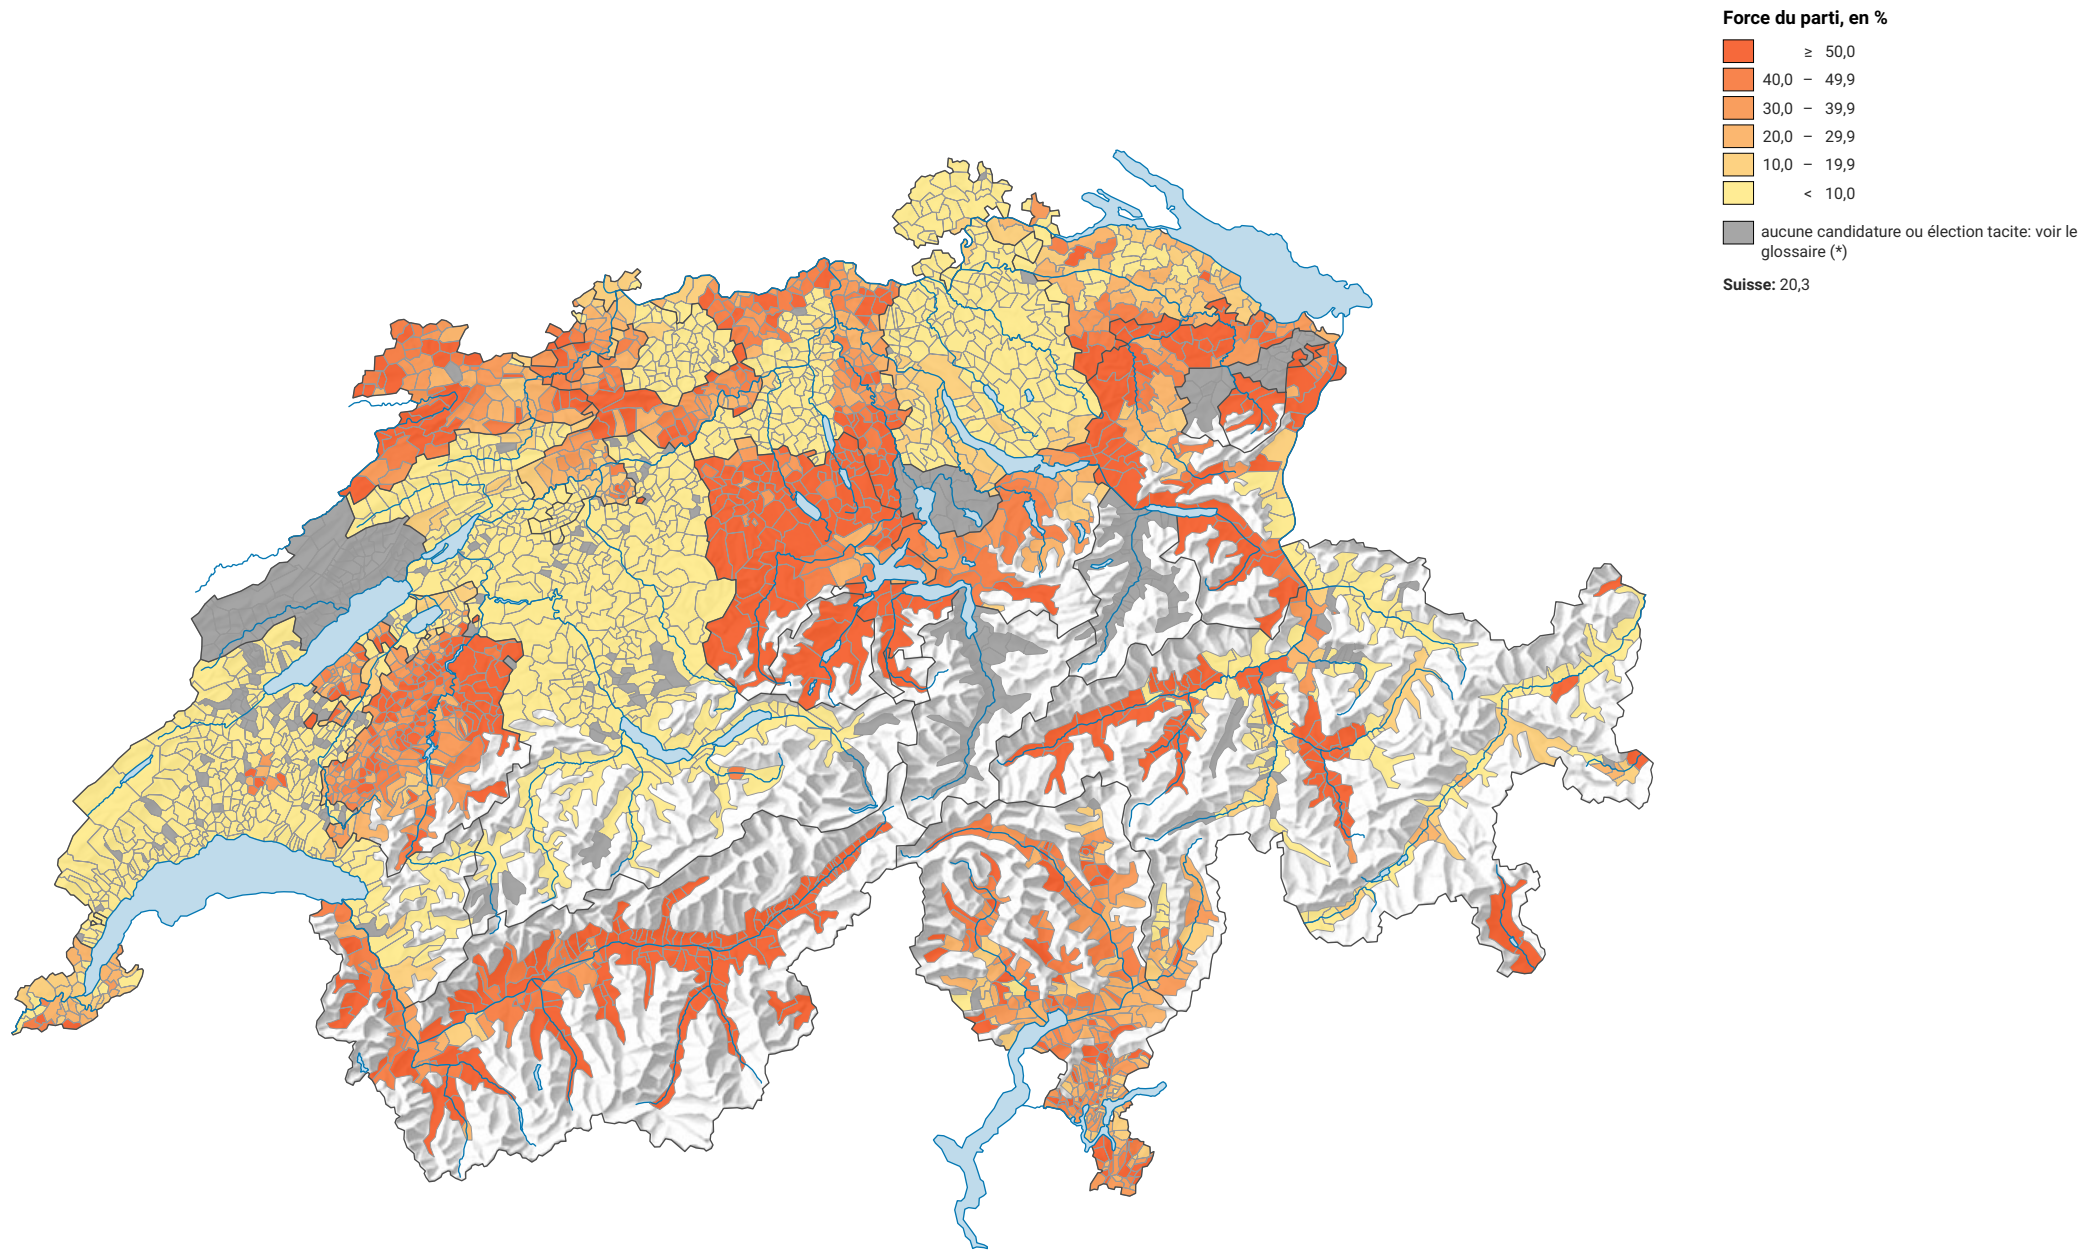

Force du parti démocrate-chrétien suisse (PDC), en 1971

0 35 70 km

Niveau géographique:
Communes (politique)