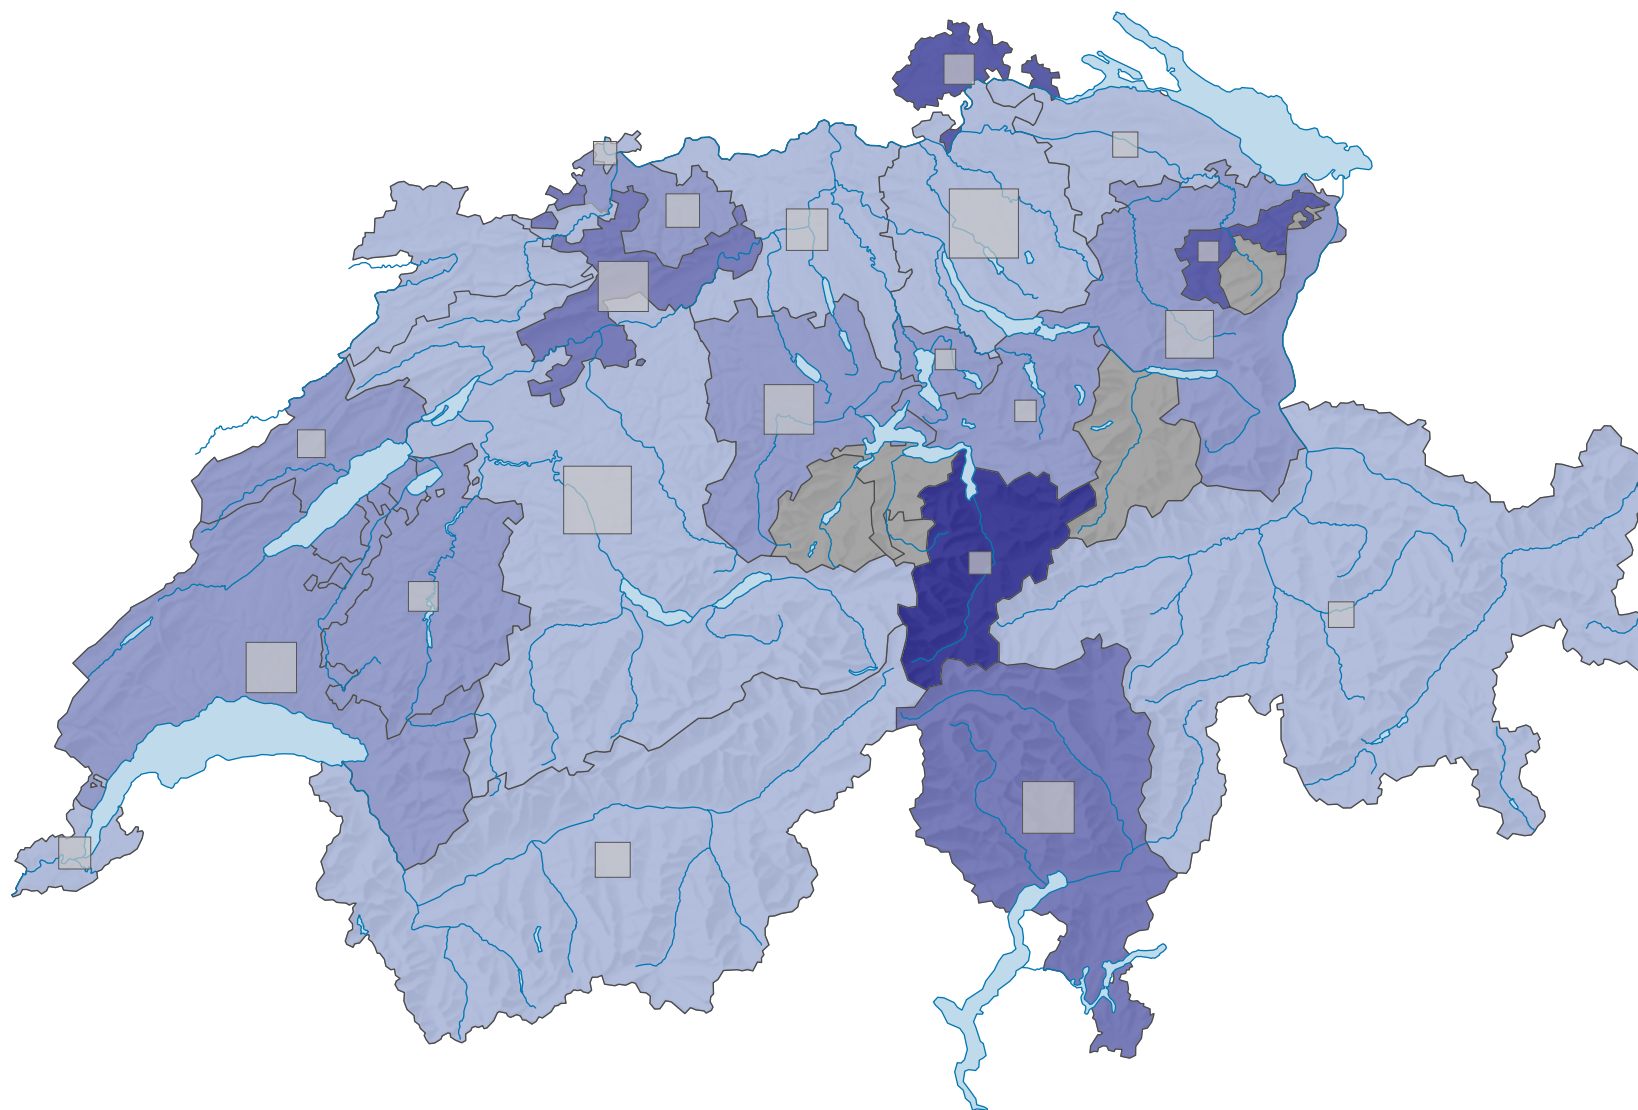

Force du parti radical-démocratique suisse (PRD), en 1975

Force du parti, en %

aucune candidature ou élection tacite: voir le glossaire (*)

Suisse: 22,2

Nombre d'électeurs

Total: 428 919

Pour des raisons de lisibilité, la taille des symboles ayant une valeur inférieure à 1 500 a été augmentée.

0 35 70 km

Niveau géographique:
Cantons