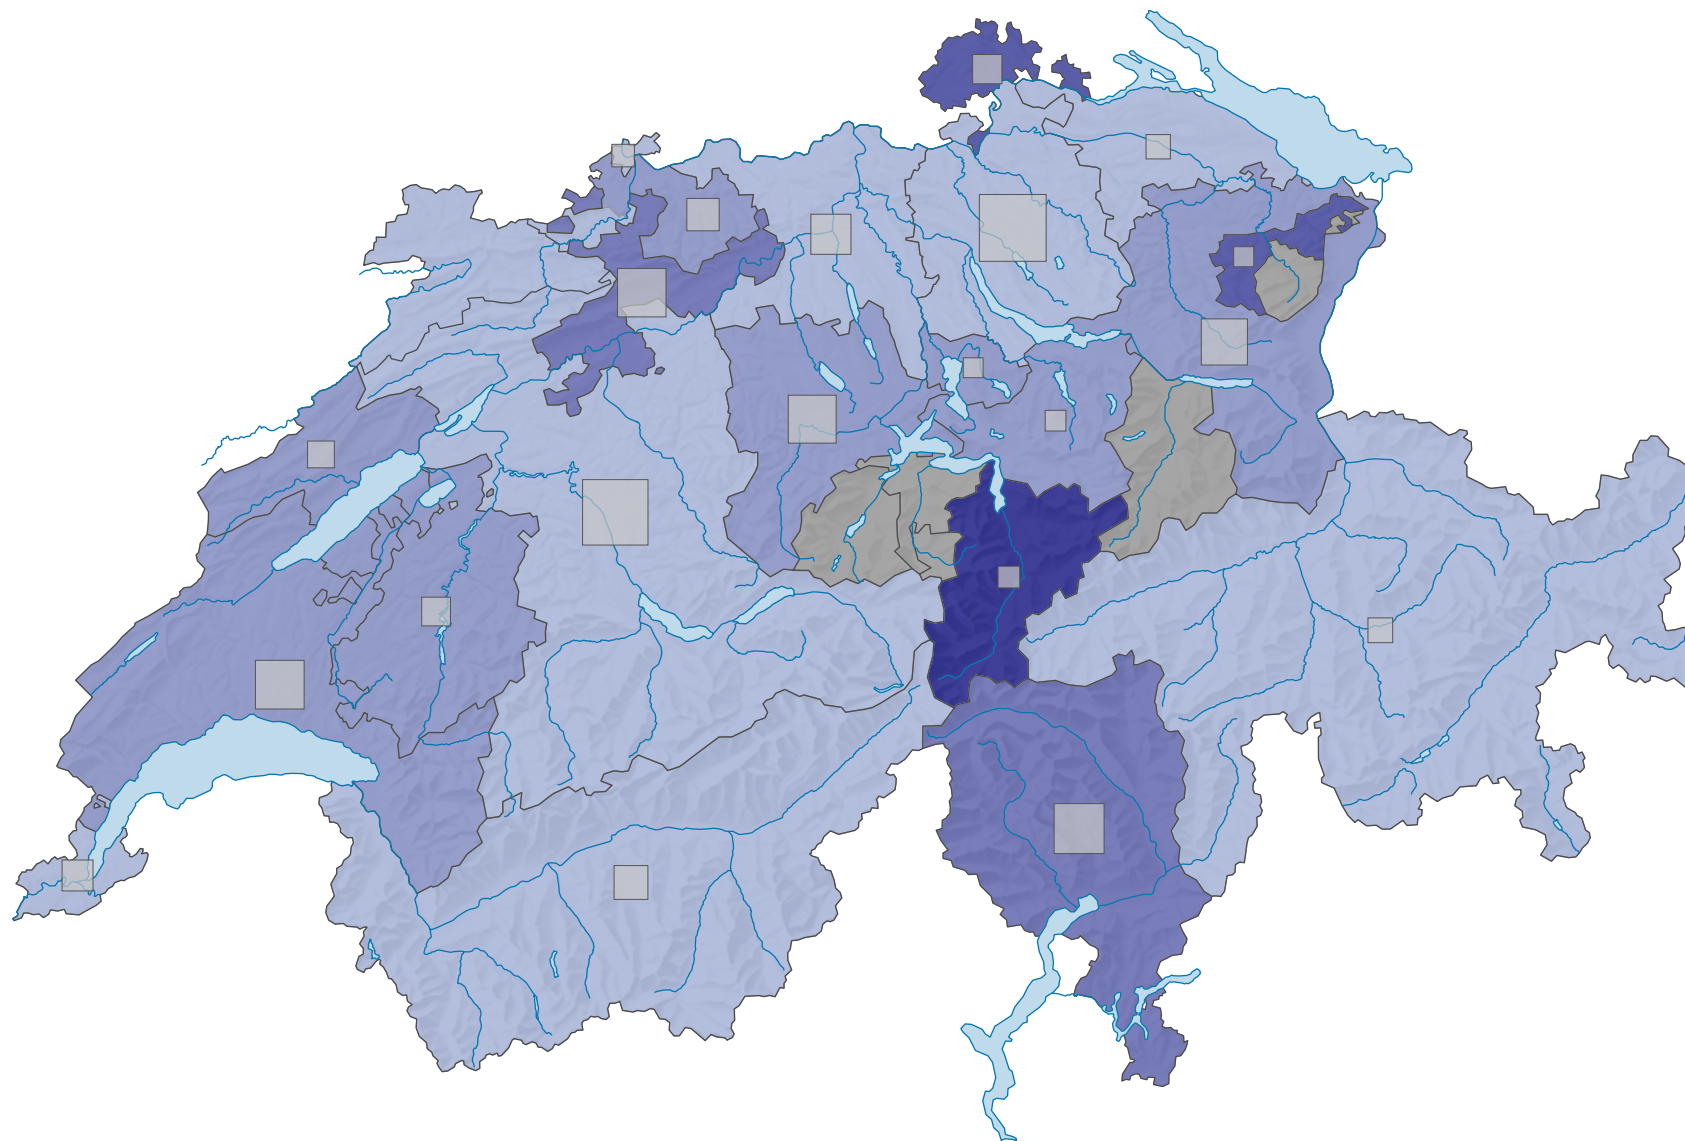

Force du parti radical-démocratique suisse (PRD), en 1975

Force du parti, en %

aucune candidature ou élection tacite: voir le glossaire (*)

Suisse: 22,2

Nombre d'électeurs

Total: 428 919

Pour des raisons de lisibilité, la taille des symboles ayant une valeur inférieure à 1 500 a été augmentée.

0 25 50 km

Niveau géographique:
Cantons