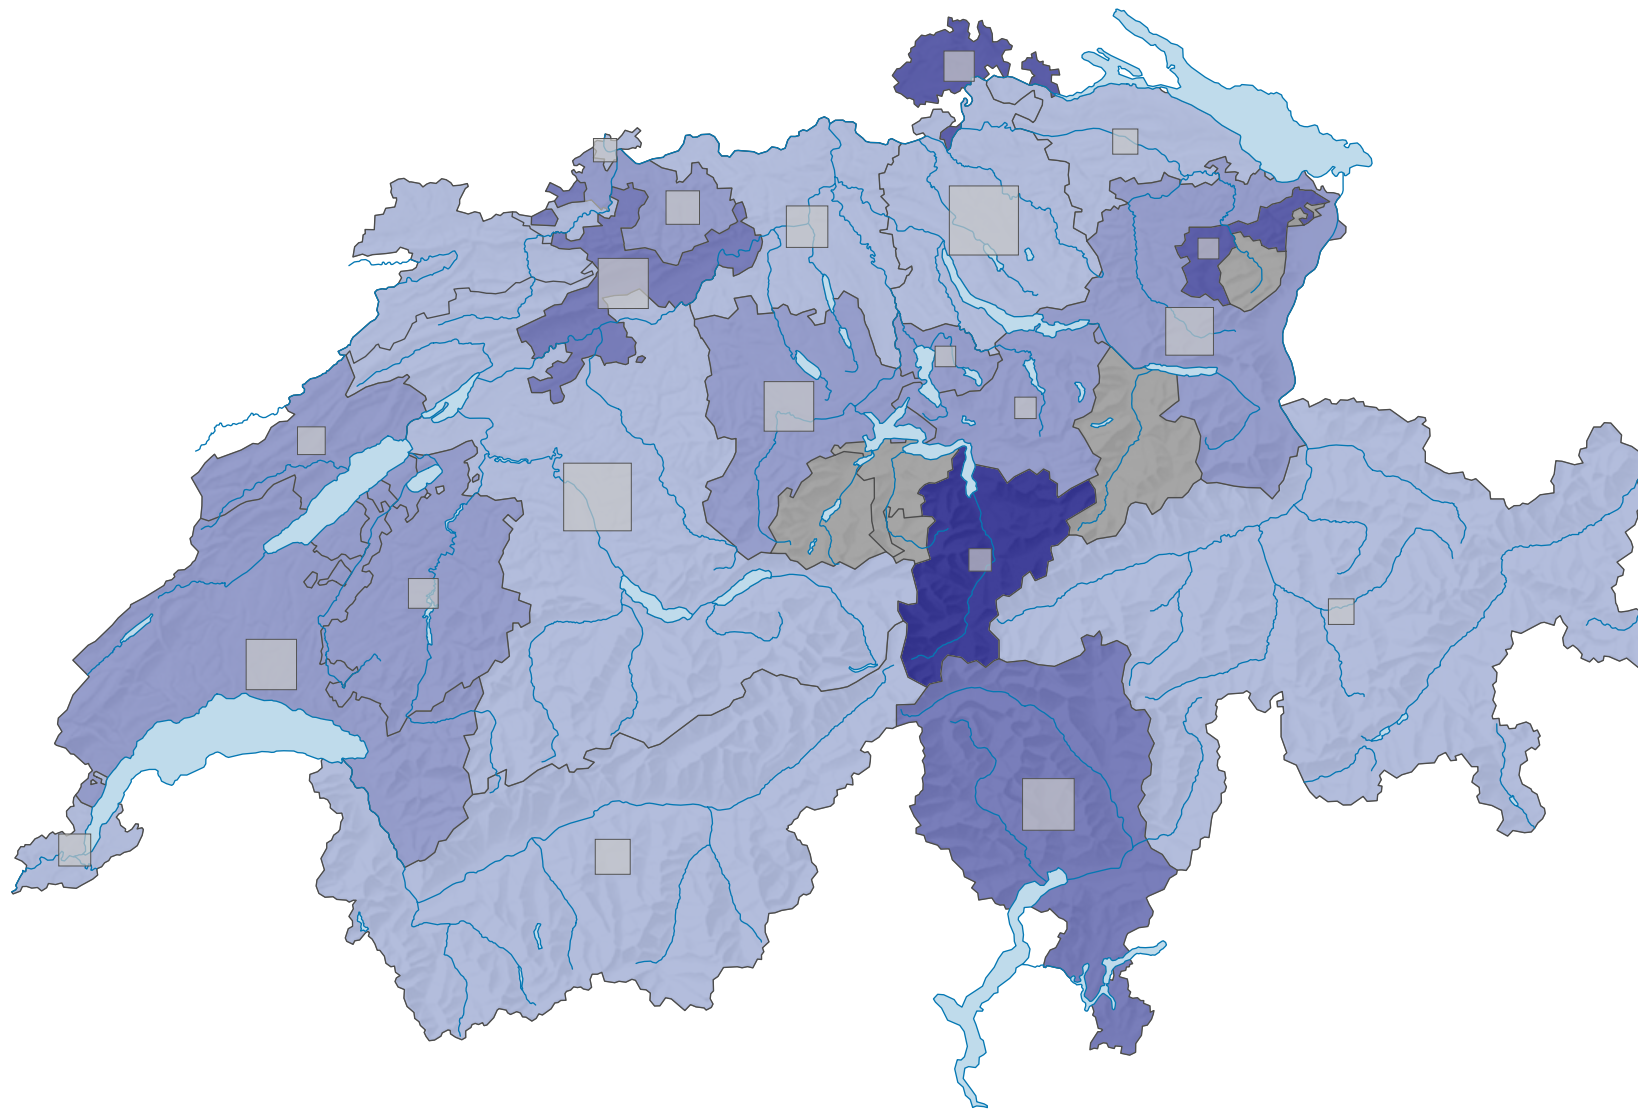

Parteistärke der Freisinnig-Demokratischen Partei der Schweiz (FDP), 1975

Parteistärke, in %

keine Kandidatur oder stille Wahl (siehe Glossar) (*)

Schweiz: 22,2

Anzahl Wählende

Total: 428 919

Symbole mit einem Wert unter 1 500 wurden zur besseren Lesbarkeit visuell vergrößert dargestellt.

0 35 70 km

Raumgliederung:
Kantone