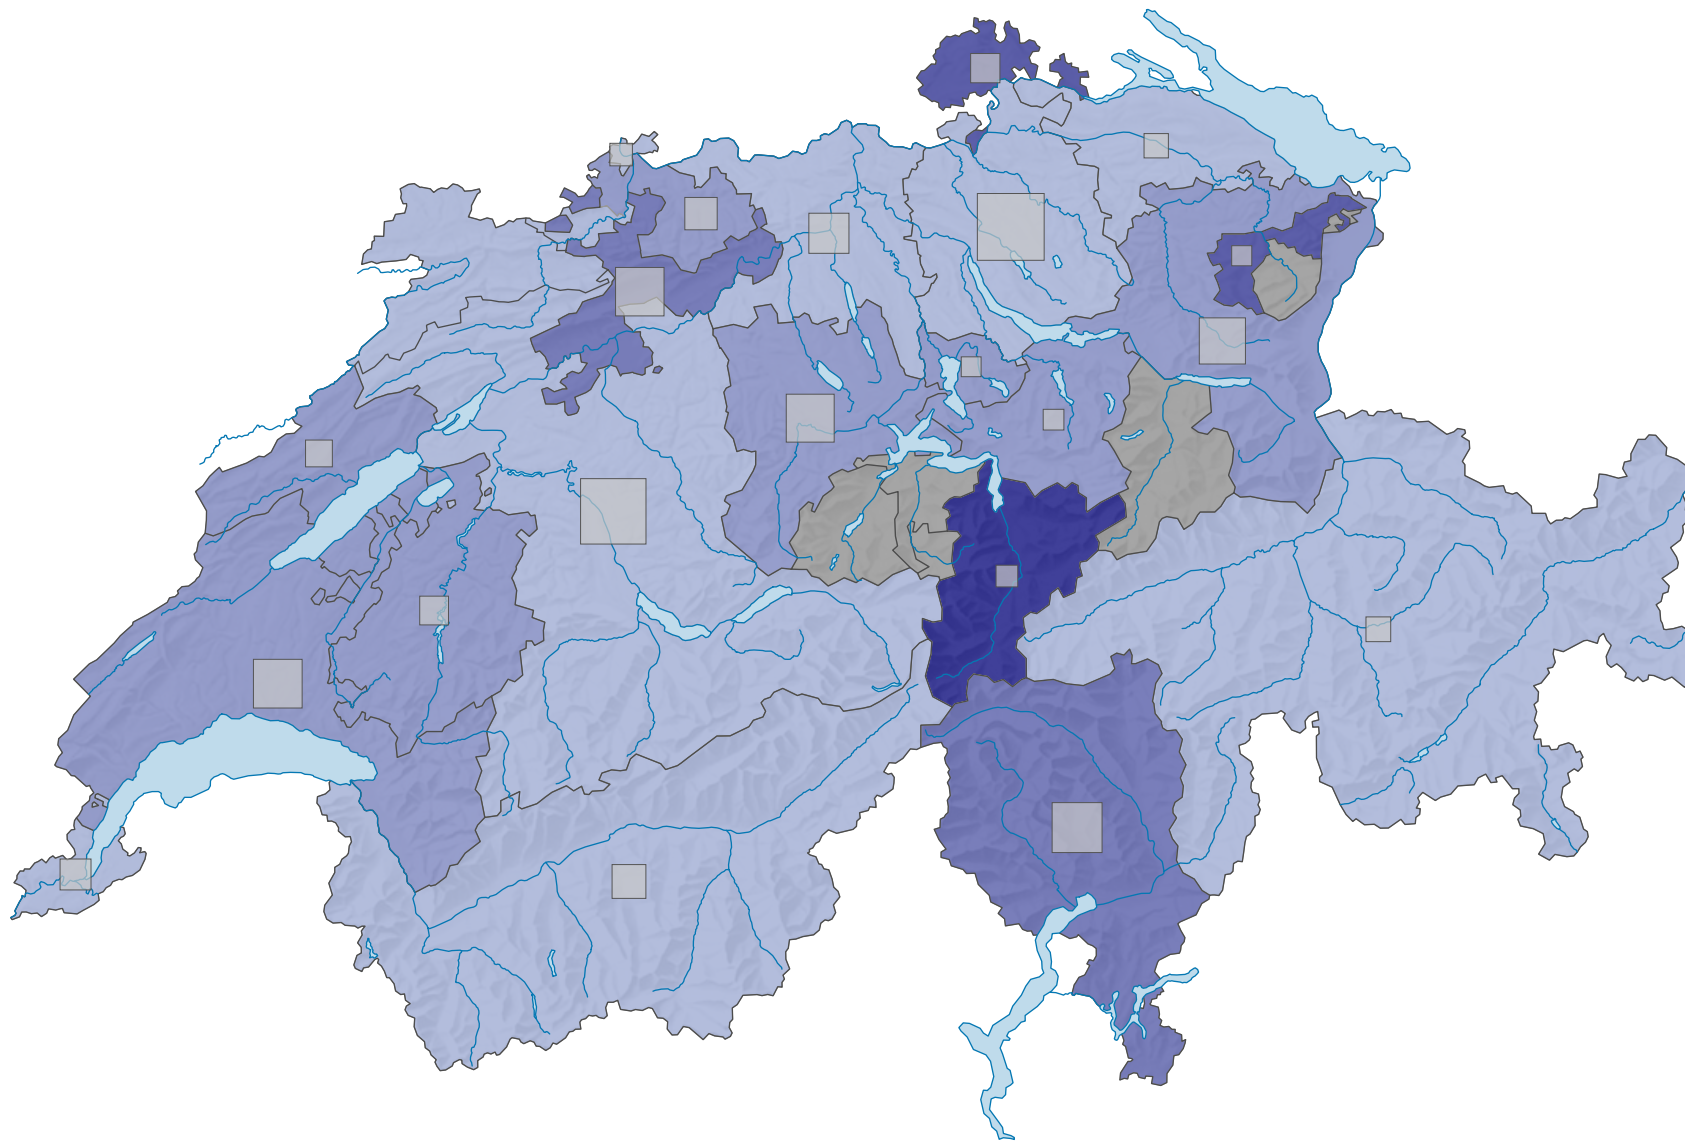

# Parteistärke der Freisinnig-Demokratischen Partei der Schweiz (FDP), 1975

## Parteistärke, in %

keine Kandidatur oder stille Wahl (siehe Glossar) (\*)

Schweiz: 22,2

## Anzahl Wählende

Total: 428 919

Symbole mit einem Wert unter 1 500 wurden zur besseren Lesbarkeit visuell vergrößert dargestellt.

0 25 50 km

Raumgliederung:  
Kantone