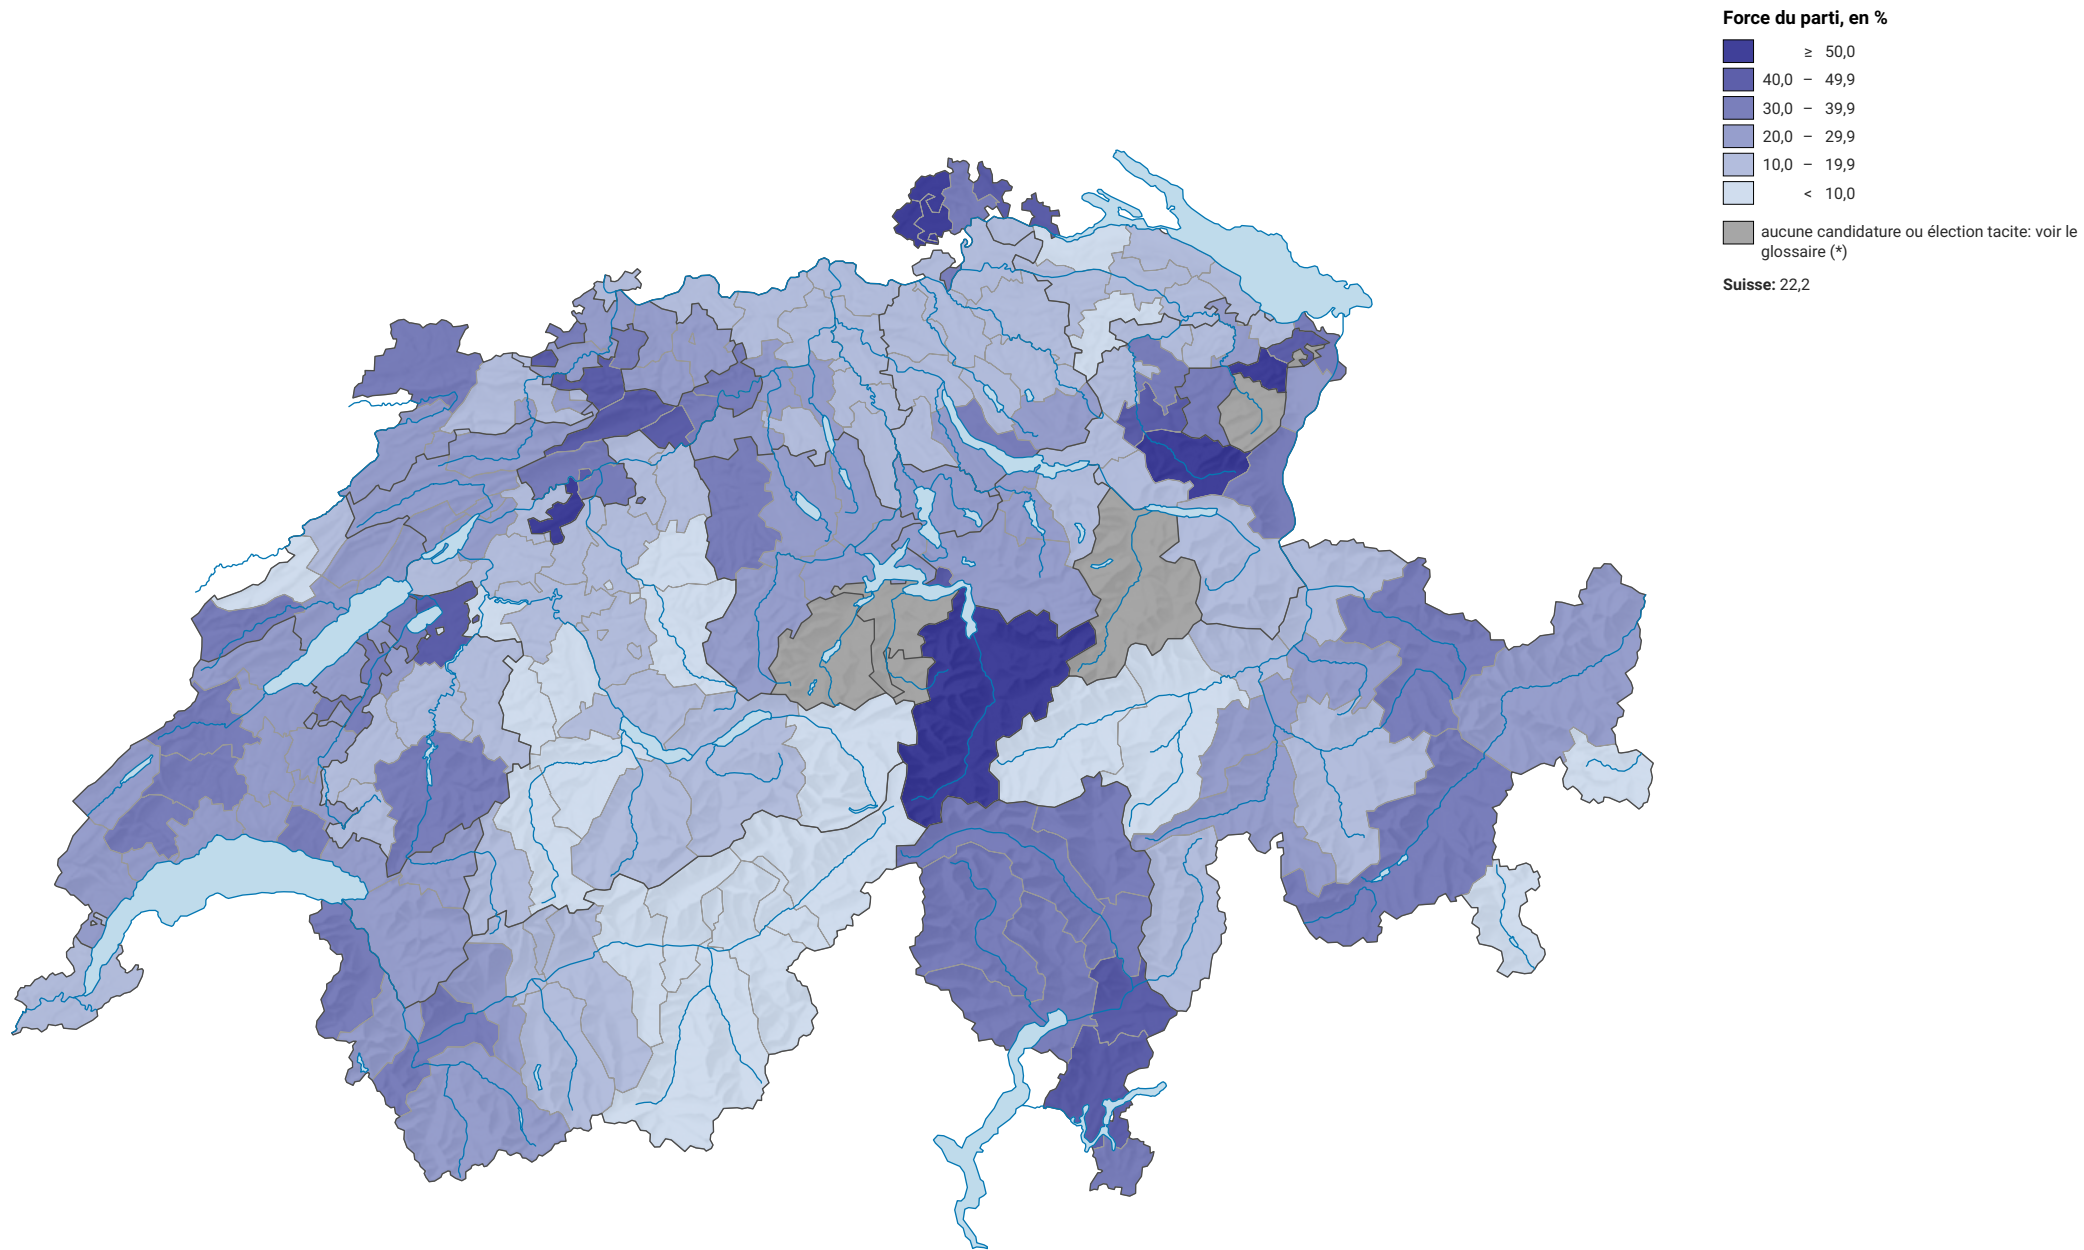

# Force du parti radical-démocratique suisse (PRD), en 1975

0 35 70 km

Niveau géographique:  
Districts