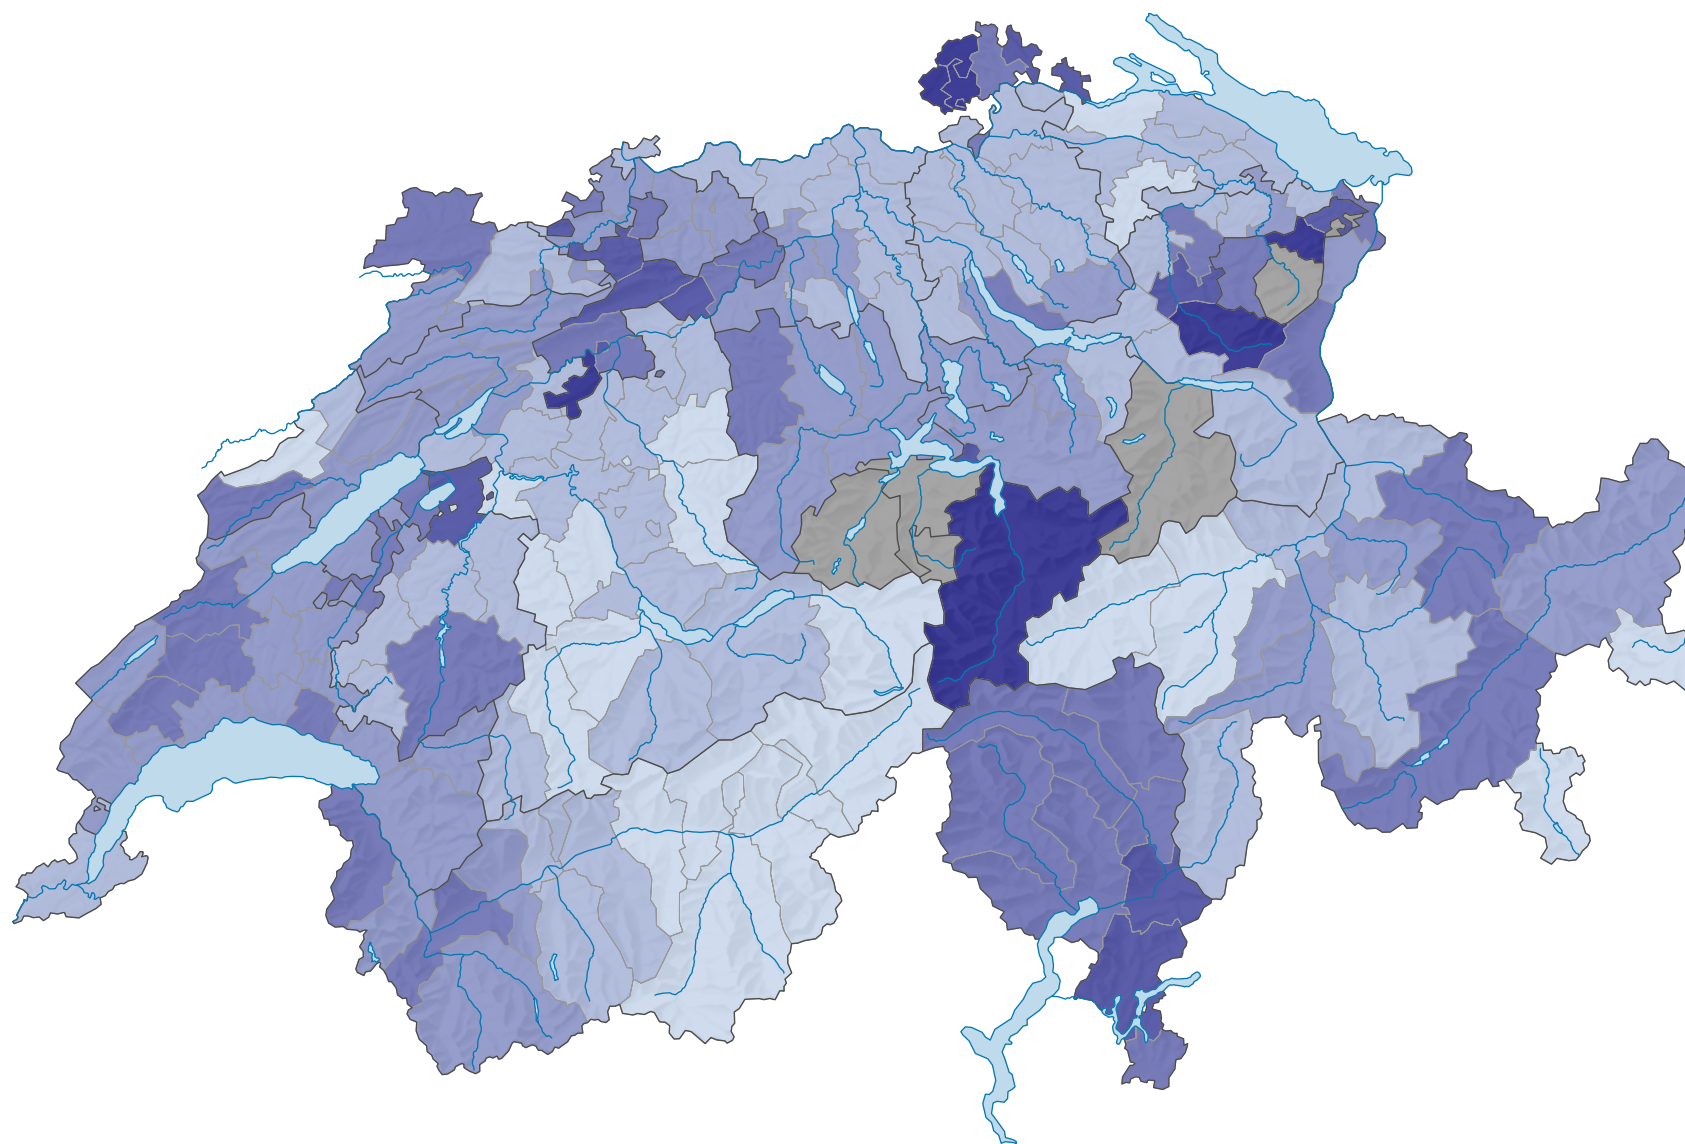

Force du parti radical-démocratique suisse (PRD), en 1975

Force du parti, en %

■ aucune candidature ou élection tacite: voir le glossaire (*)

Suisse: 22,2

0 25 50 km

Niveau géographique:
Districts