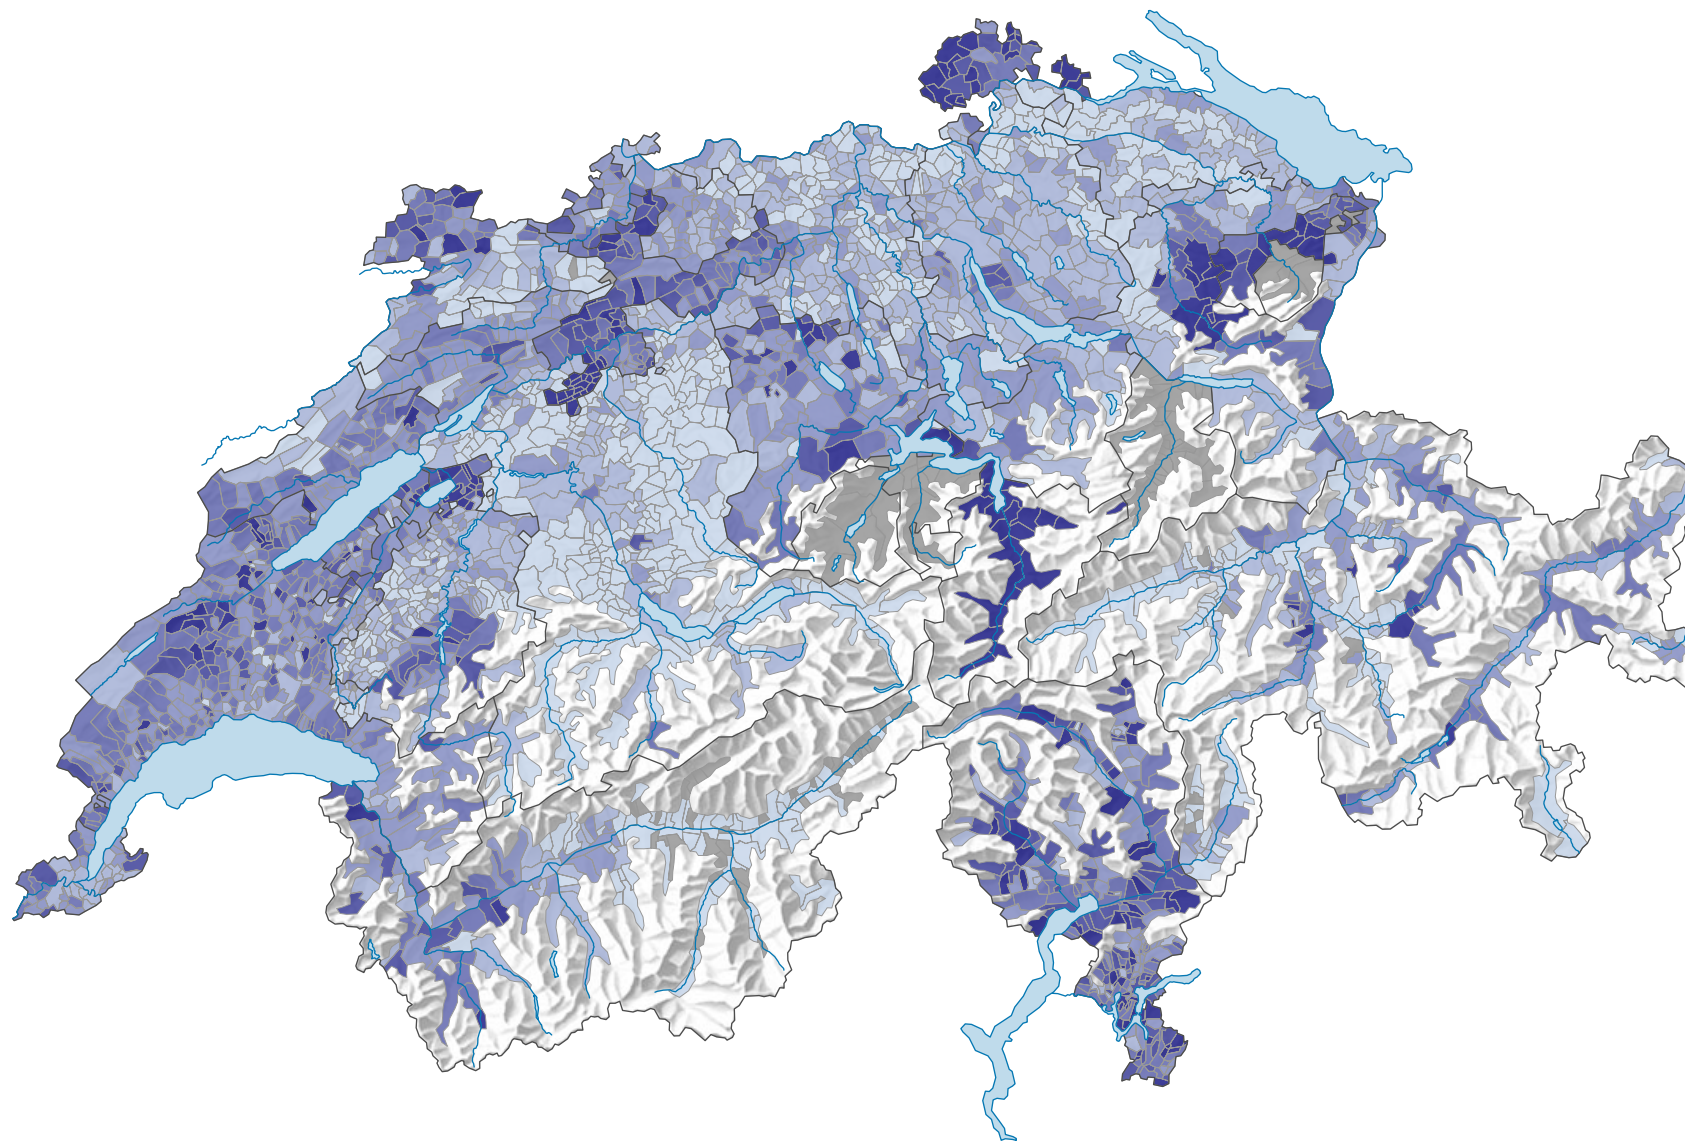

Force du parti radical-démocratique suisse (PRD), en 1975

Force du parti, en %

■ aucune candidature ou élection tacite: voir le glossaire (*)

Suisse: 22,2

0 25 50 km

Niveau géographique:
Communes (politique)