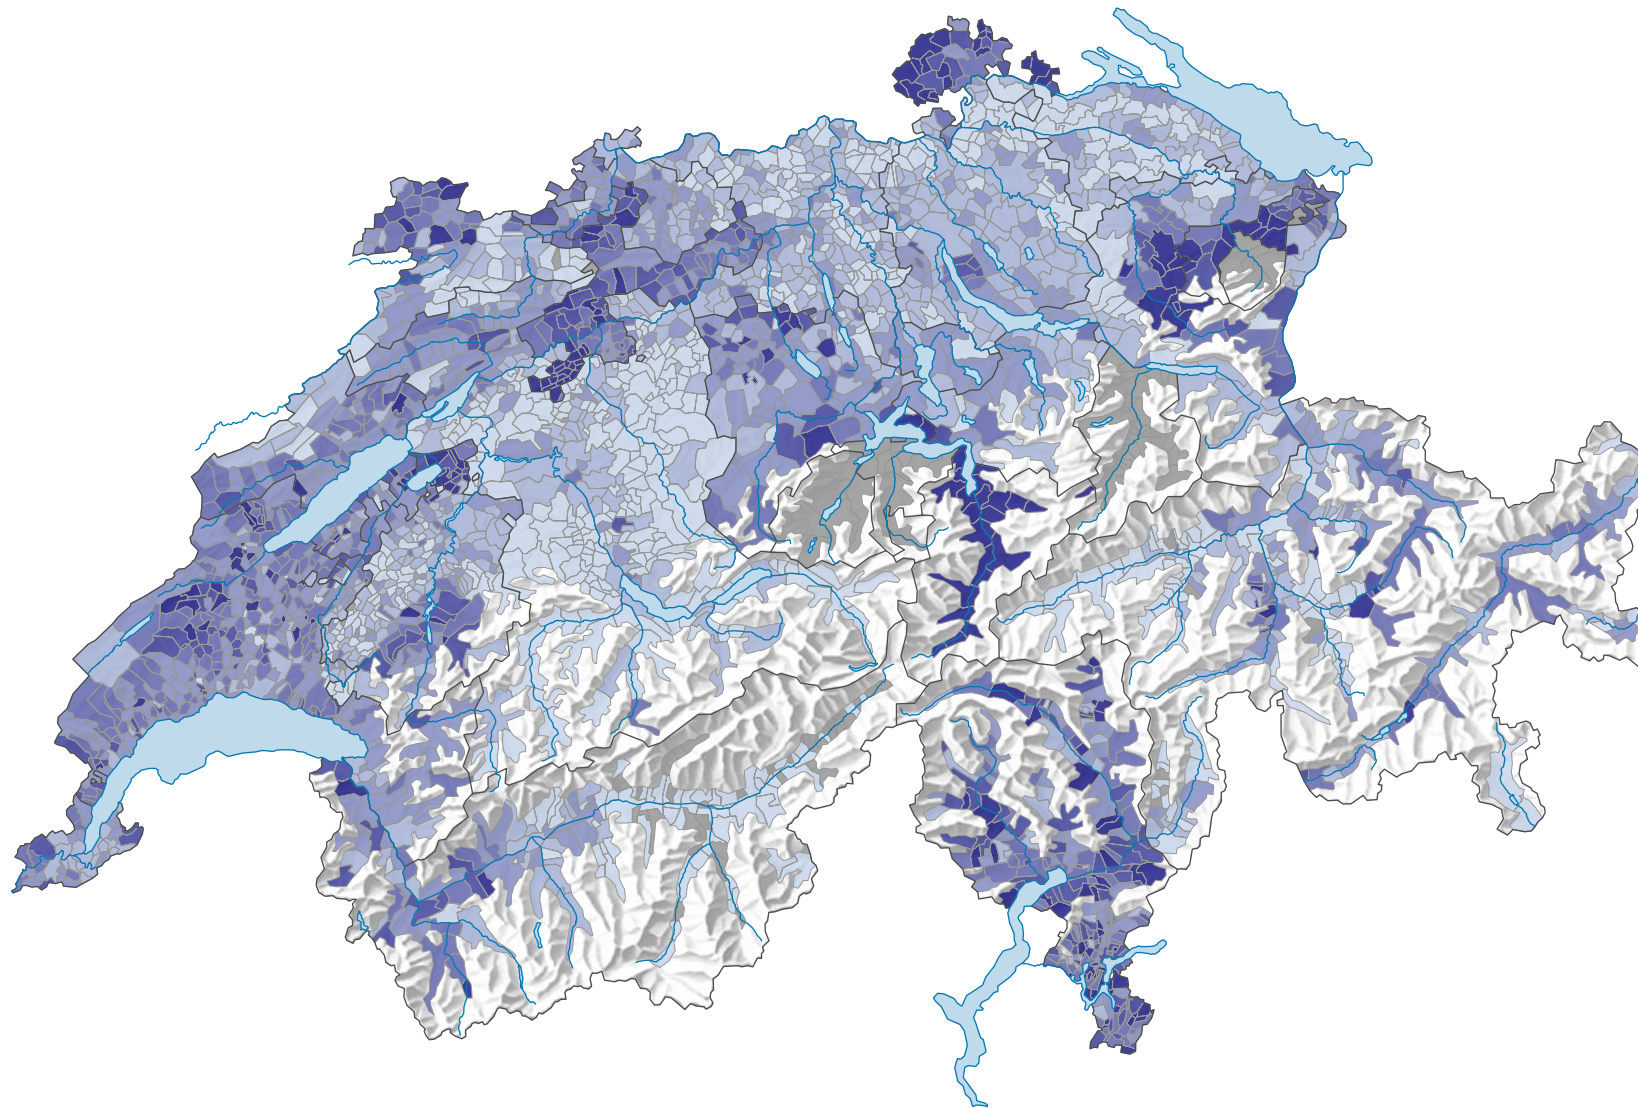

Parteistärke der Freisinnig-Demokratischen Partei der Schweiz (FDP), 1975

Parteistärke, in %

Schweiz: 22,2

0 35 70 km

Raumgliederung:
Gemeinden (Politik)