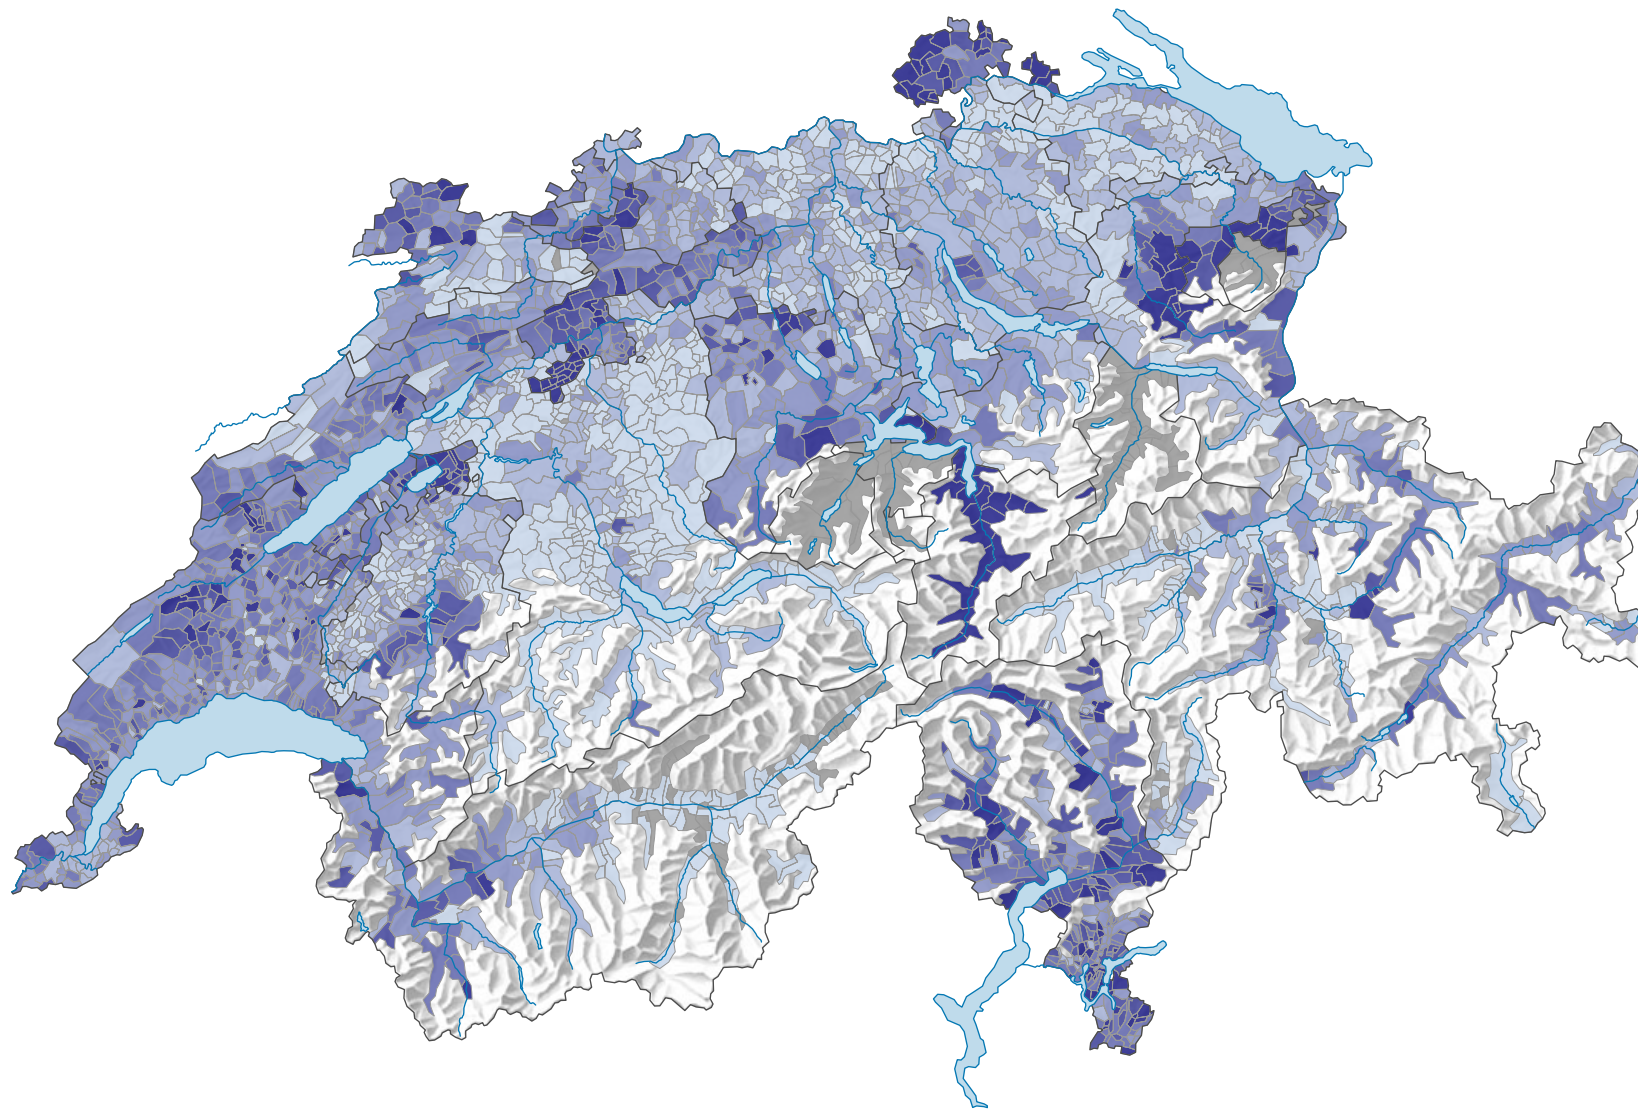

# Parteistärke der Freisinnig-Demokratischen Partei der Schweiz (FDP), 1975

## Parteistärke, in %

Schweiz: 22,2

0 35 70 km

Raumgliederung:  
Gemeinden (Politik)