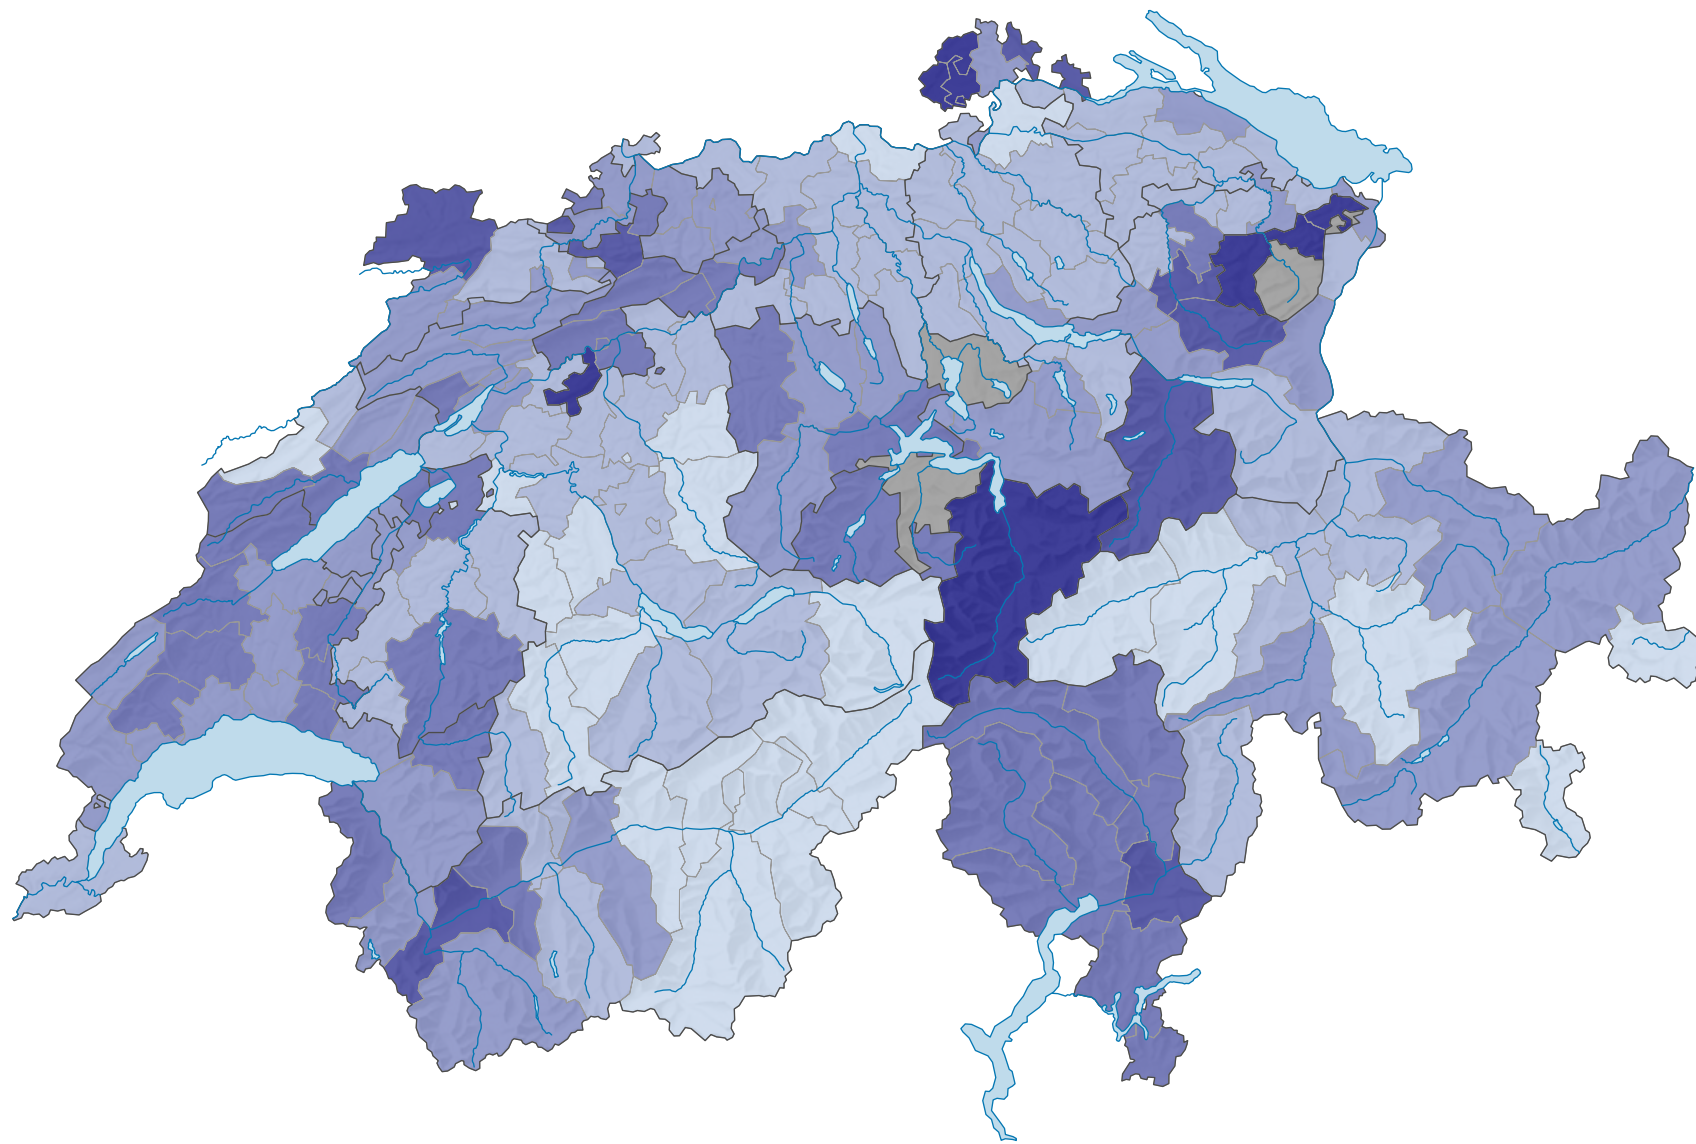

Parteistärke der Freisinnig-Demokratischen Partei der Schweiz (FDP), 1971

Parteistärke, in %

Schweiz: 21,8

0 25 50 km

Raumgliederung:
Bezirke