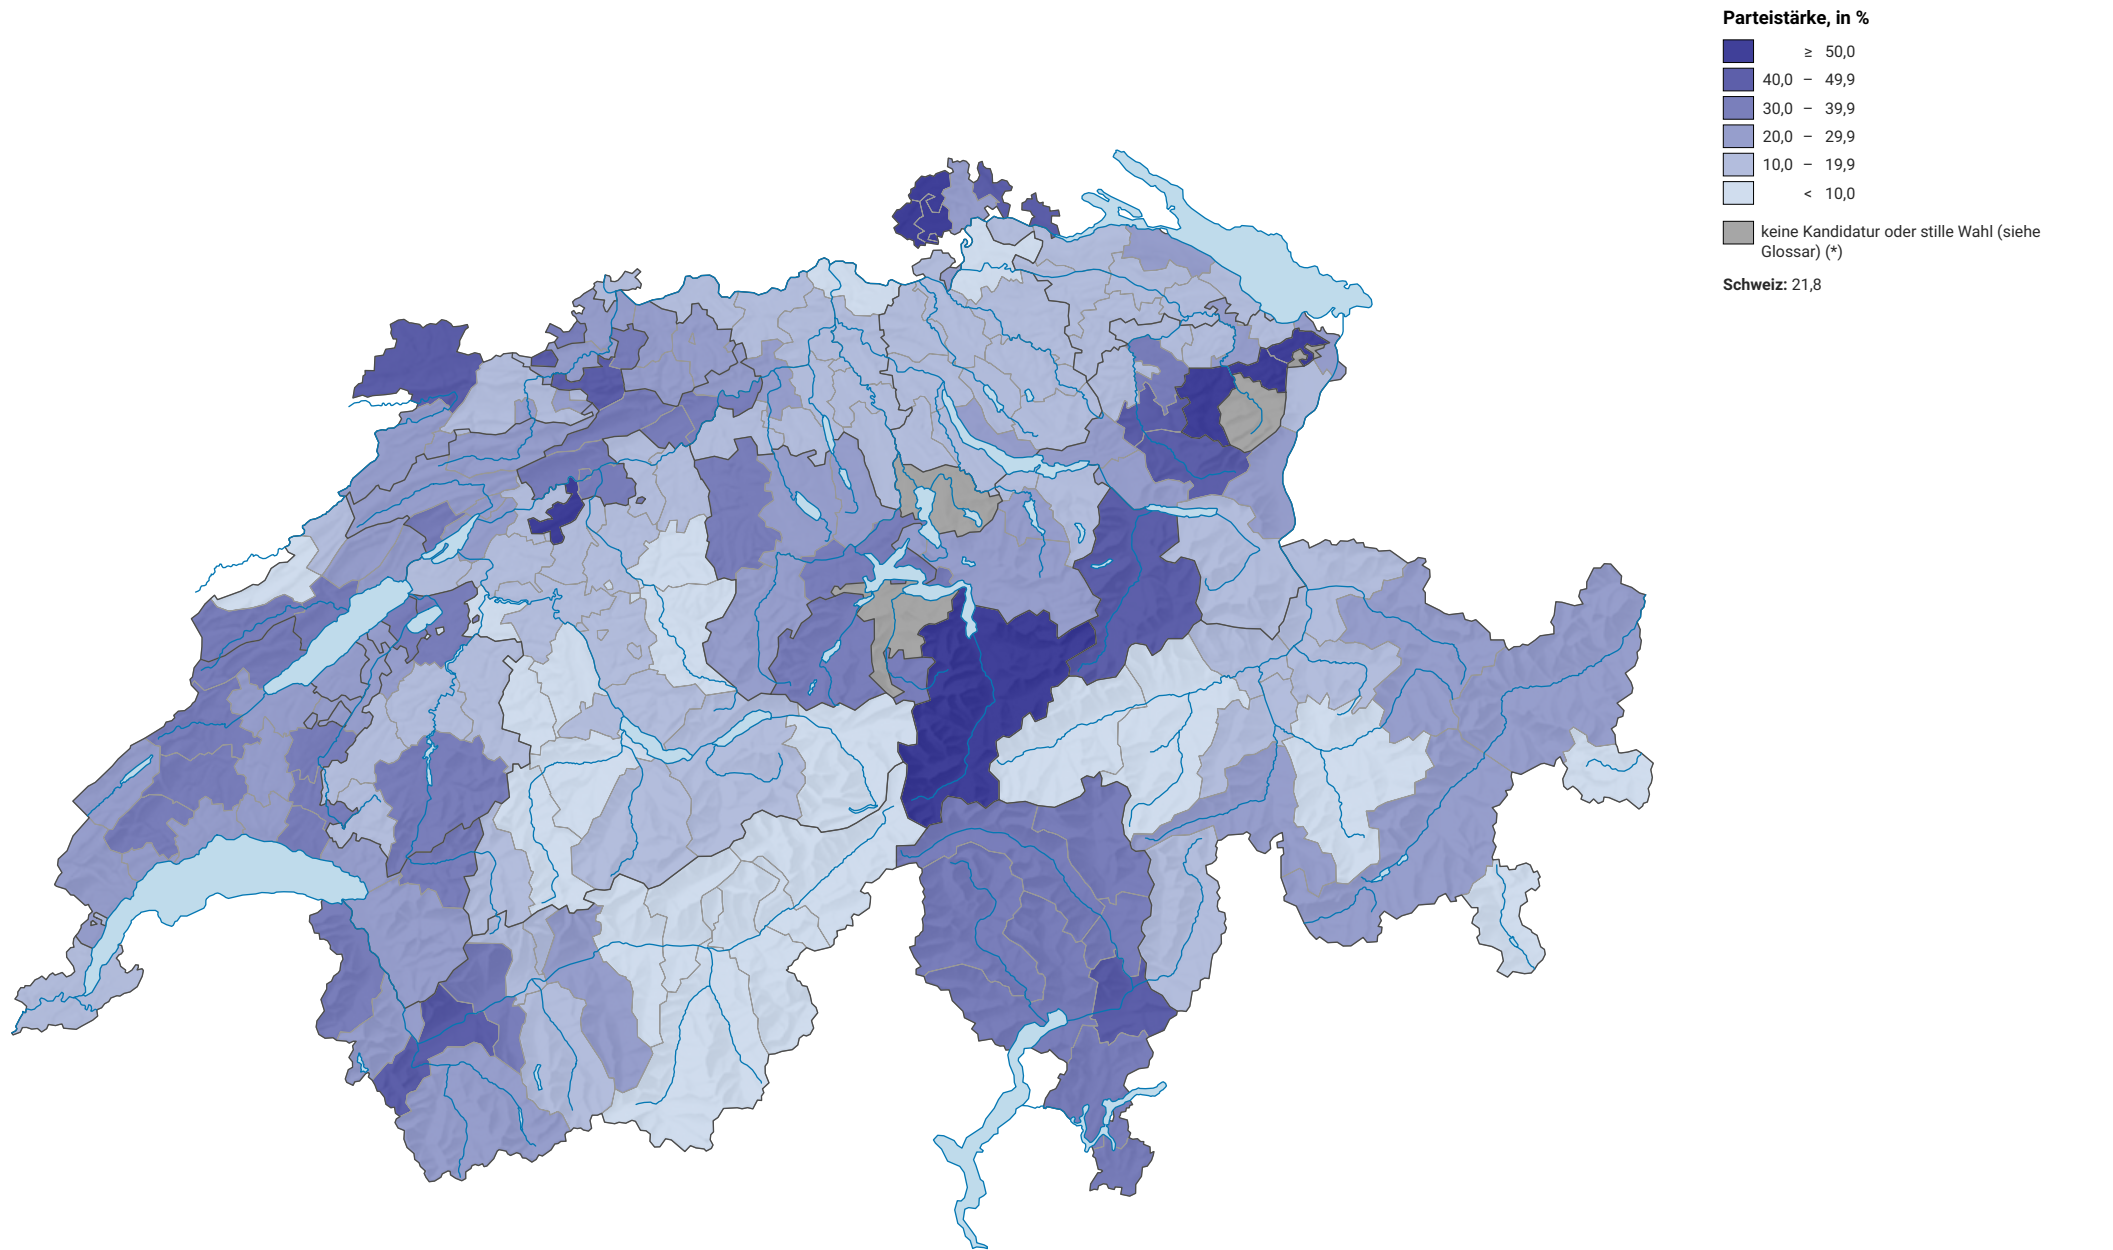

Parteistärke der Freisinnig-Demokratischen Partei der Schweiz (FDP), 1971

0 35 70 km

Raumgliederung:
Bezirke