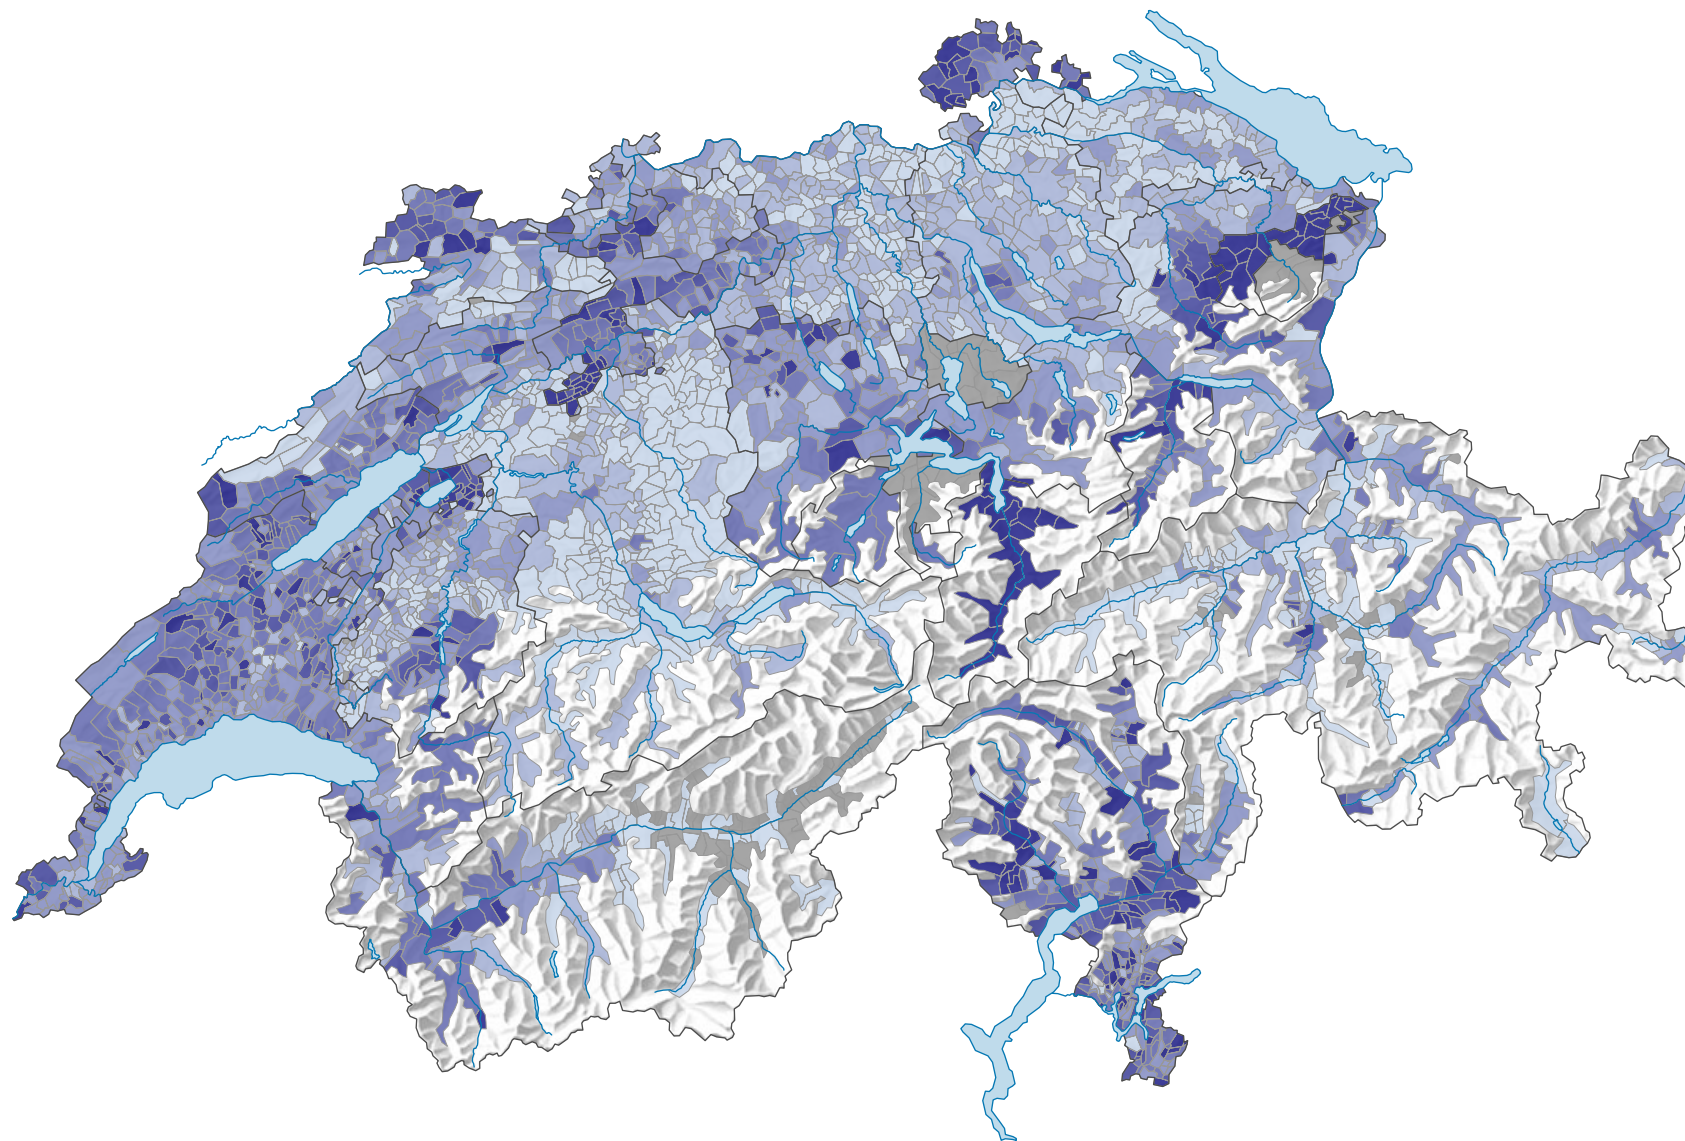

Force du parti radical-démocratique suisse (PRD), en 1971

Force du parti, en %

aucune candidature ou élection tacite: voir le glossaire (*)

Suisse: 21,8

0 25 50 km

Niveau géographique:
Communes (politique)