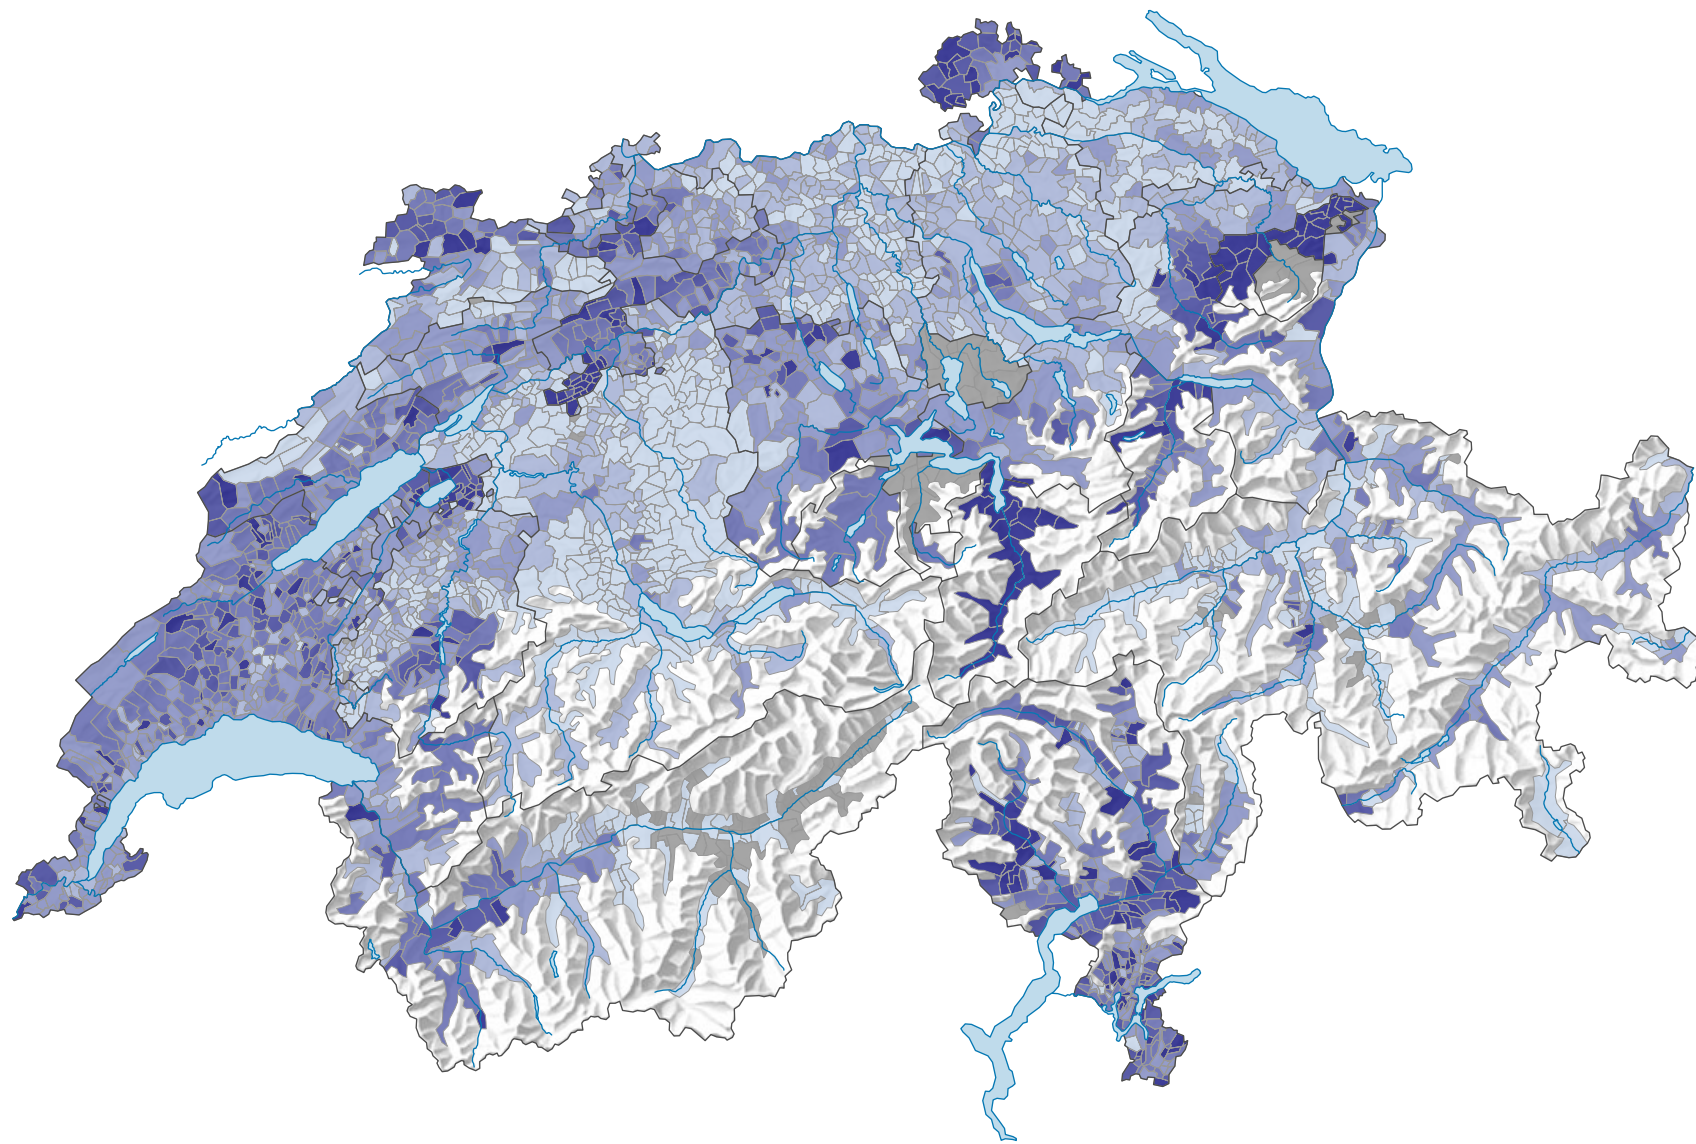

Parteistärke der Freisinnig-Demokratischen Partei der Schweiz (FDP), 1971

Parteistärke, in %

Schweiz: 21,8

0 25 50 km

Raumgliederung:
Gemeinden (Politik)