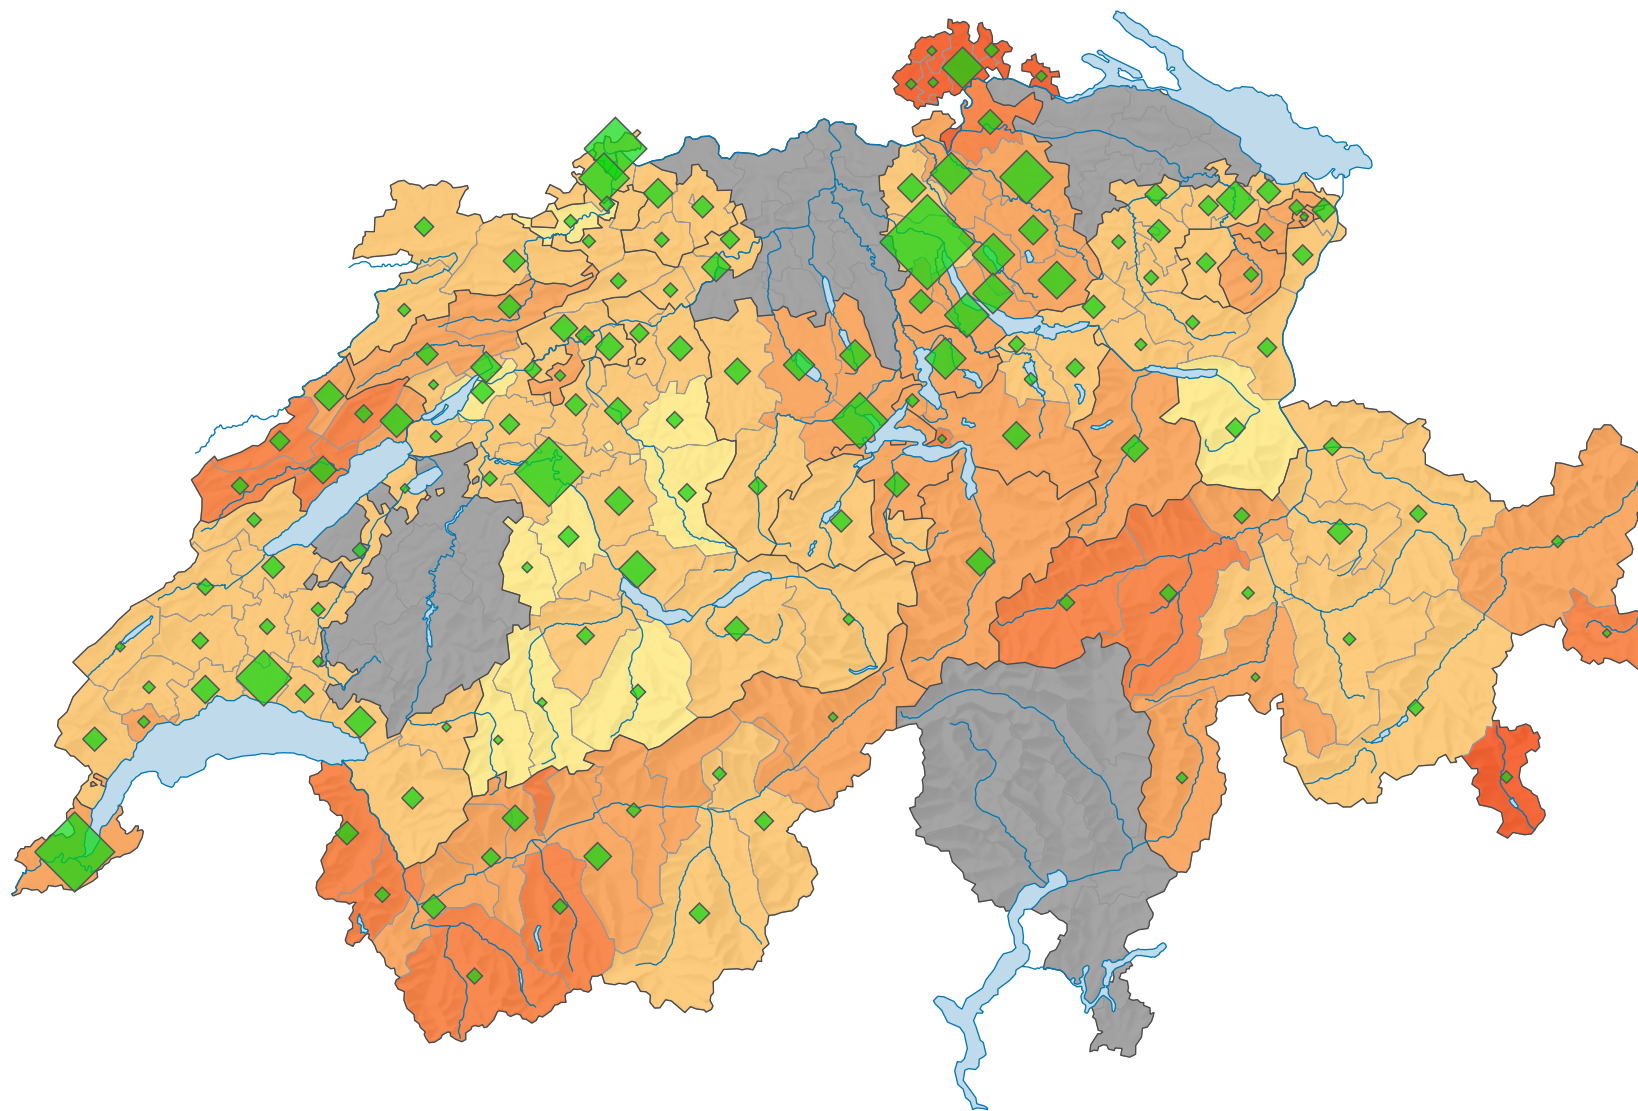

Stimmbeteiligung, Abstimmung vom 05.04.1981

Stimmbeteiligung, in %

keine Daten (siehe Glossar) (*)

Schweiz: 39,9

Anzahl Stimmente

Schweiz: 1 574 500

Symbole mit einem Wert unter 1 000 wurden zur besseren Lesbarkeit visuell vergrößert dargestellt.

0 35 70 km

Raumgliederung:
Bezirke