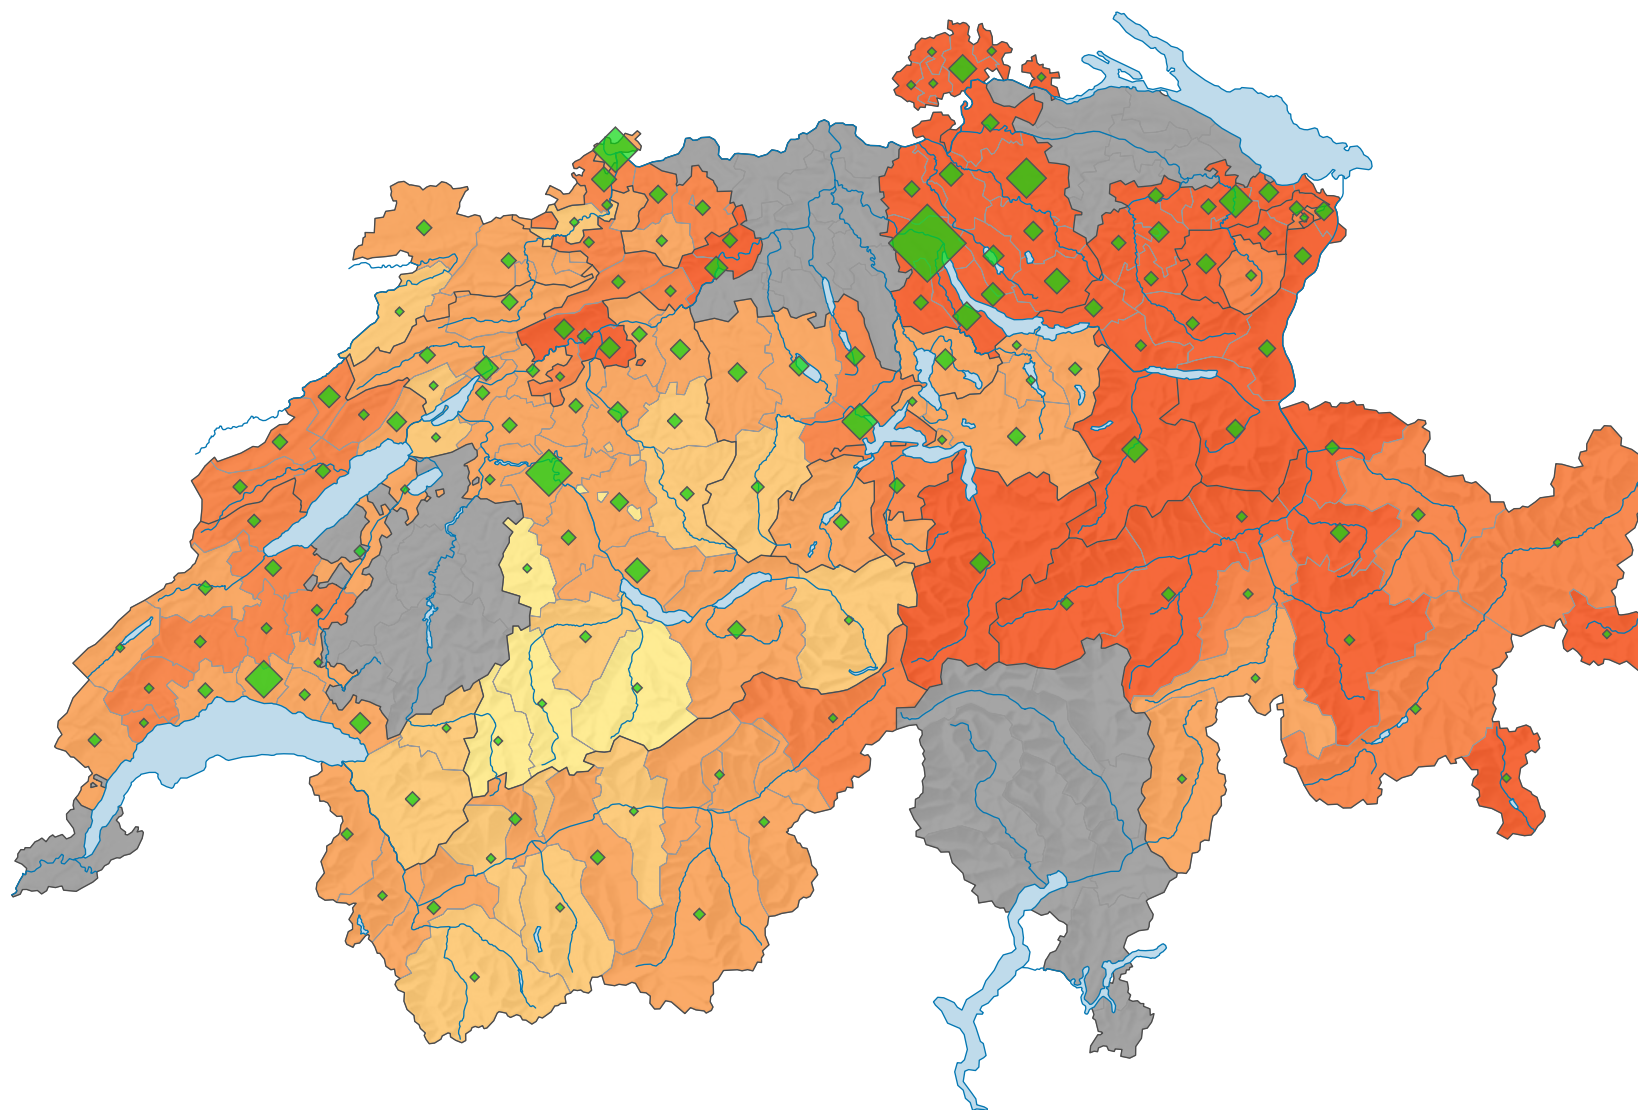

# Participation, votation du 04.06.1950

## Participation en %

■ pas de données: voir le glossaire (\*)

Suisse: 55,3

## Nombre de votants

Suisse: 771 122

Pour des raisons de lisibilité, la taille des symboles ayant une valeur inférieure à 1 000 a été augmentée.

0 35 70 km

Niveau géographique:  
Districts