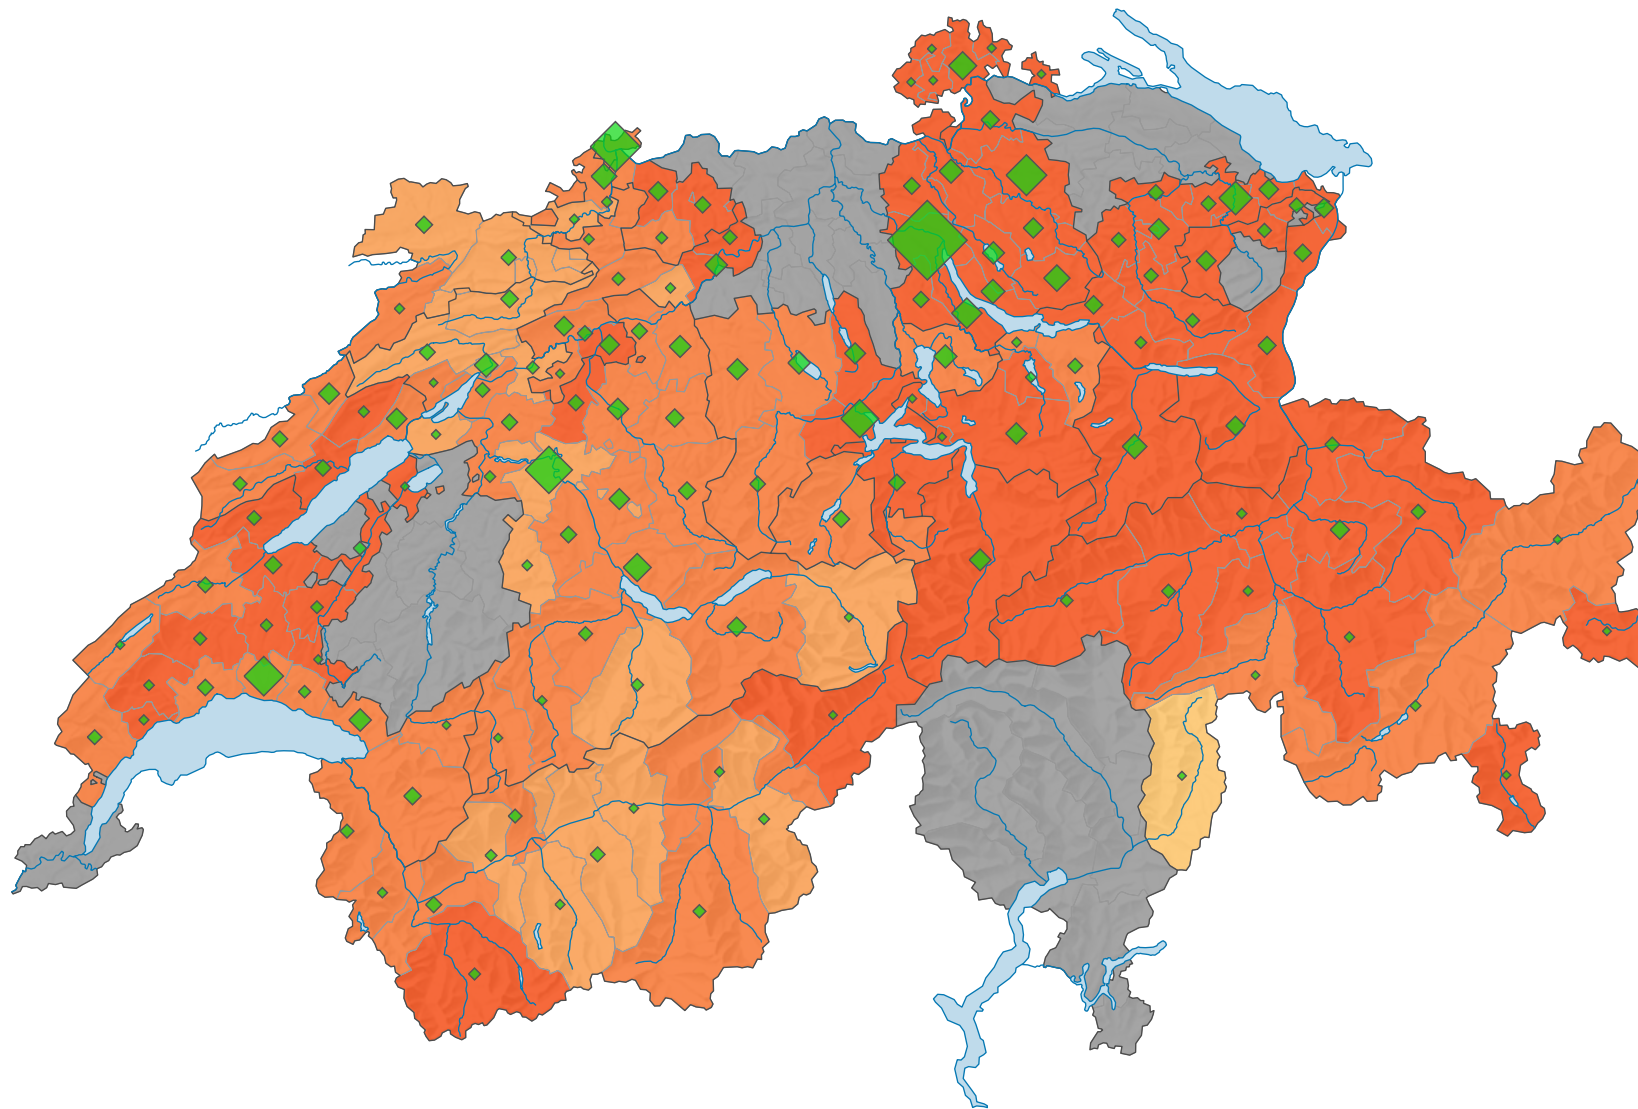

Stimmbeteiligung, Abstimmung vom 22.05.1949

Stimmbeteiligung, in %

keine Daten (siehe Glossar) (*)

Schweiz: 61,0

Anzahl Stimmmende

Schweiz: 845 867

Symbole mit einem Wert unter 1 000 wurden zur besseren Lesbarkeit visuell vergrößert dargestellt.

0 35 70 km

Raumgliederung:
Bezirke