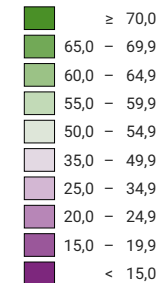

Proportion de "oui" en %

Suisse: 24,8

Bulletins valables

Total: 816 415

Pour des raisons de lisibilité, la taille des symboles ayant une valeur inférieure à 1 000 a été augmentée.

Niveau géographique:
Districts