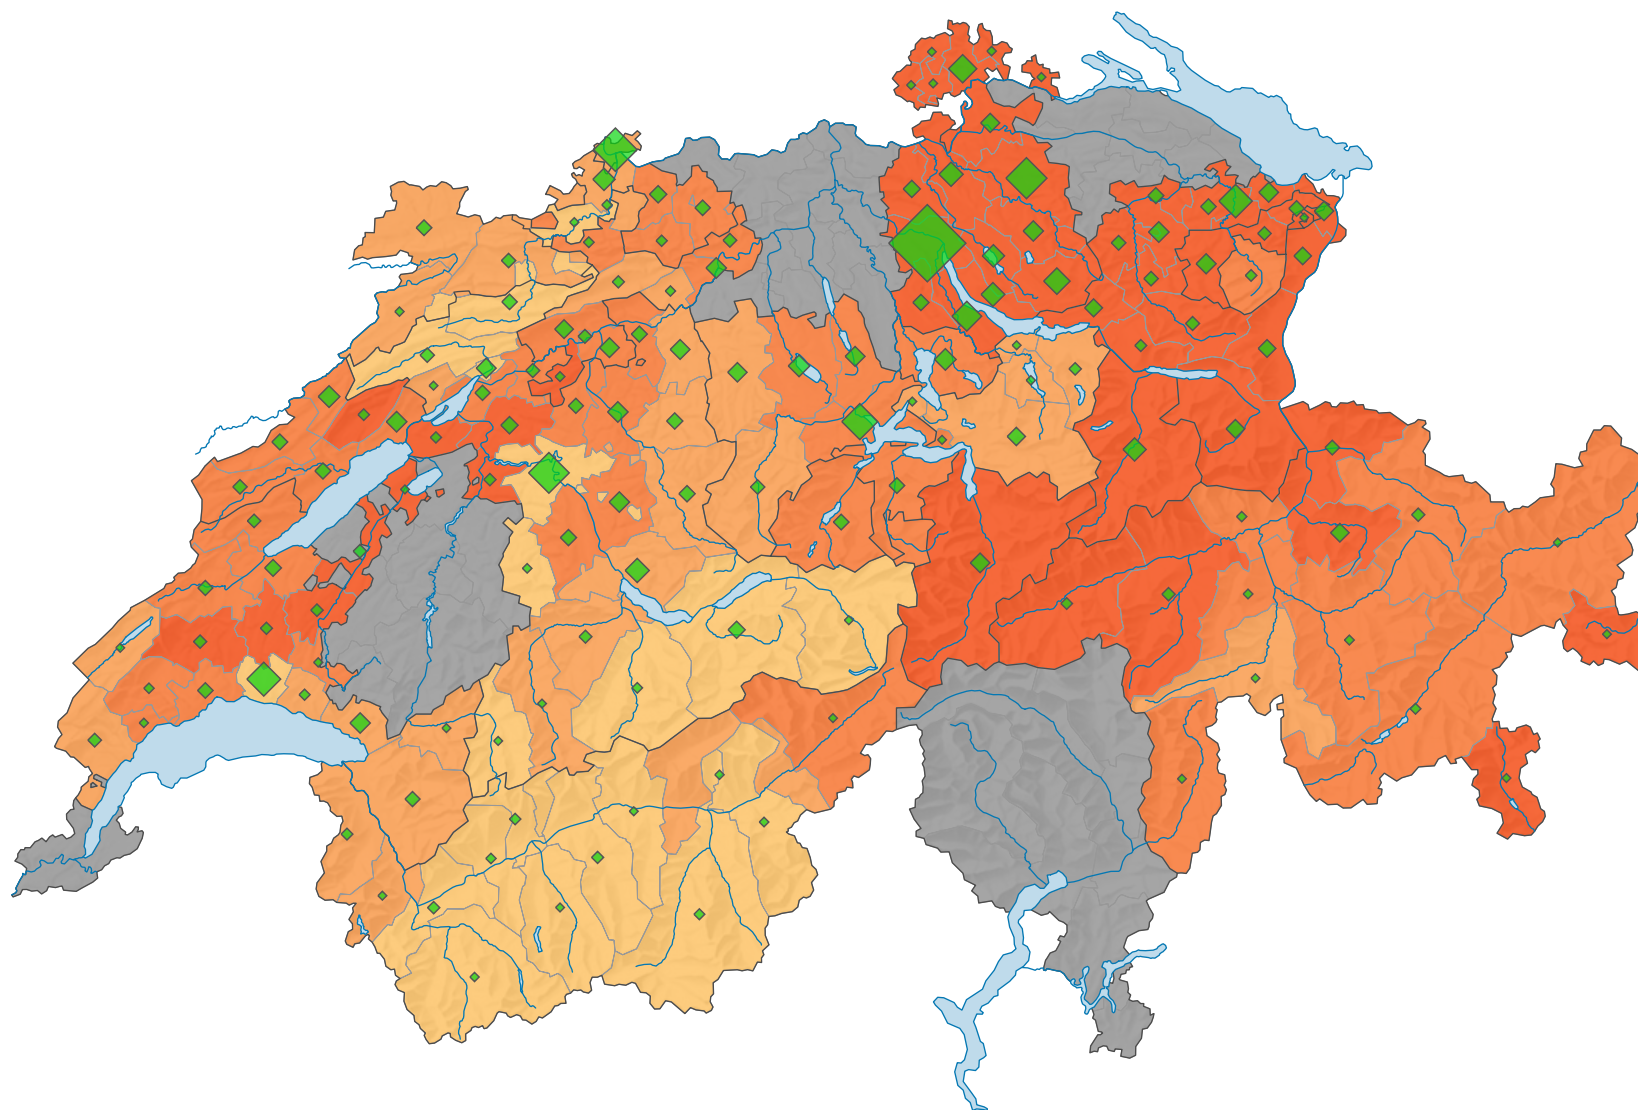

# Participation, votation du 14.03.1948

## Participation en %

■ pas de données: voir le glossaire (\*)

Suisse: 56,6

## Nombre de votants

Suisse: 778 427

Pour des raisons de lisibilité, la taille des symboles ayant une valeur inférieure à 1 000 a été augmentée.

0 35 70 km

Niveau géographique:  
Districts