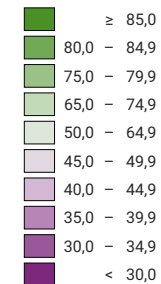

Ja-Stimmenanteil, in %

■ keine Daten (siehe Glossar) (*)

Schweiz: 80,0

Anzahl gültige Stimmen

Total: 1 077 532

Symbole mit einem Wert unter 500 wurden zur besseren Lesbarkeit visuell vergrössert dargestellt.

Raumgliederung:
Gemeinden (Politik)