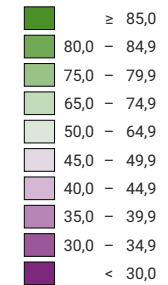

Ja-Stimmenanteil, in %

keine Daten (siehe Glossar) (*)

Schweiz: 80,0

Anzahl gültige Stimmen

Total: 1 077 532

Symbole mit einem Wert unter 500 wurden zur besseren Lesbarkeit visuell vergrößert dargestellt.

Raumgliederung:
Gemeinden (Politik)