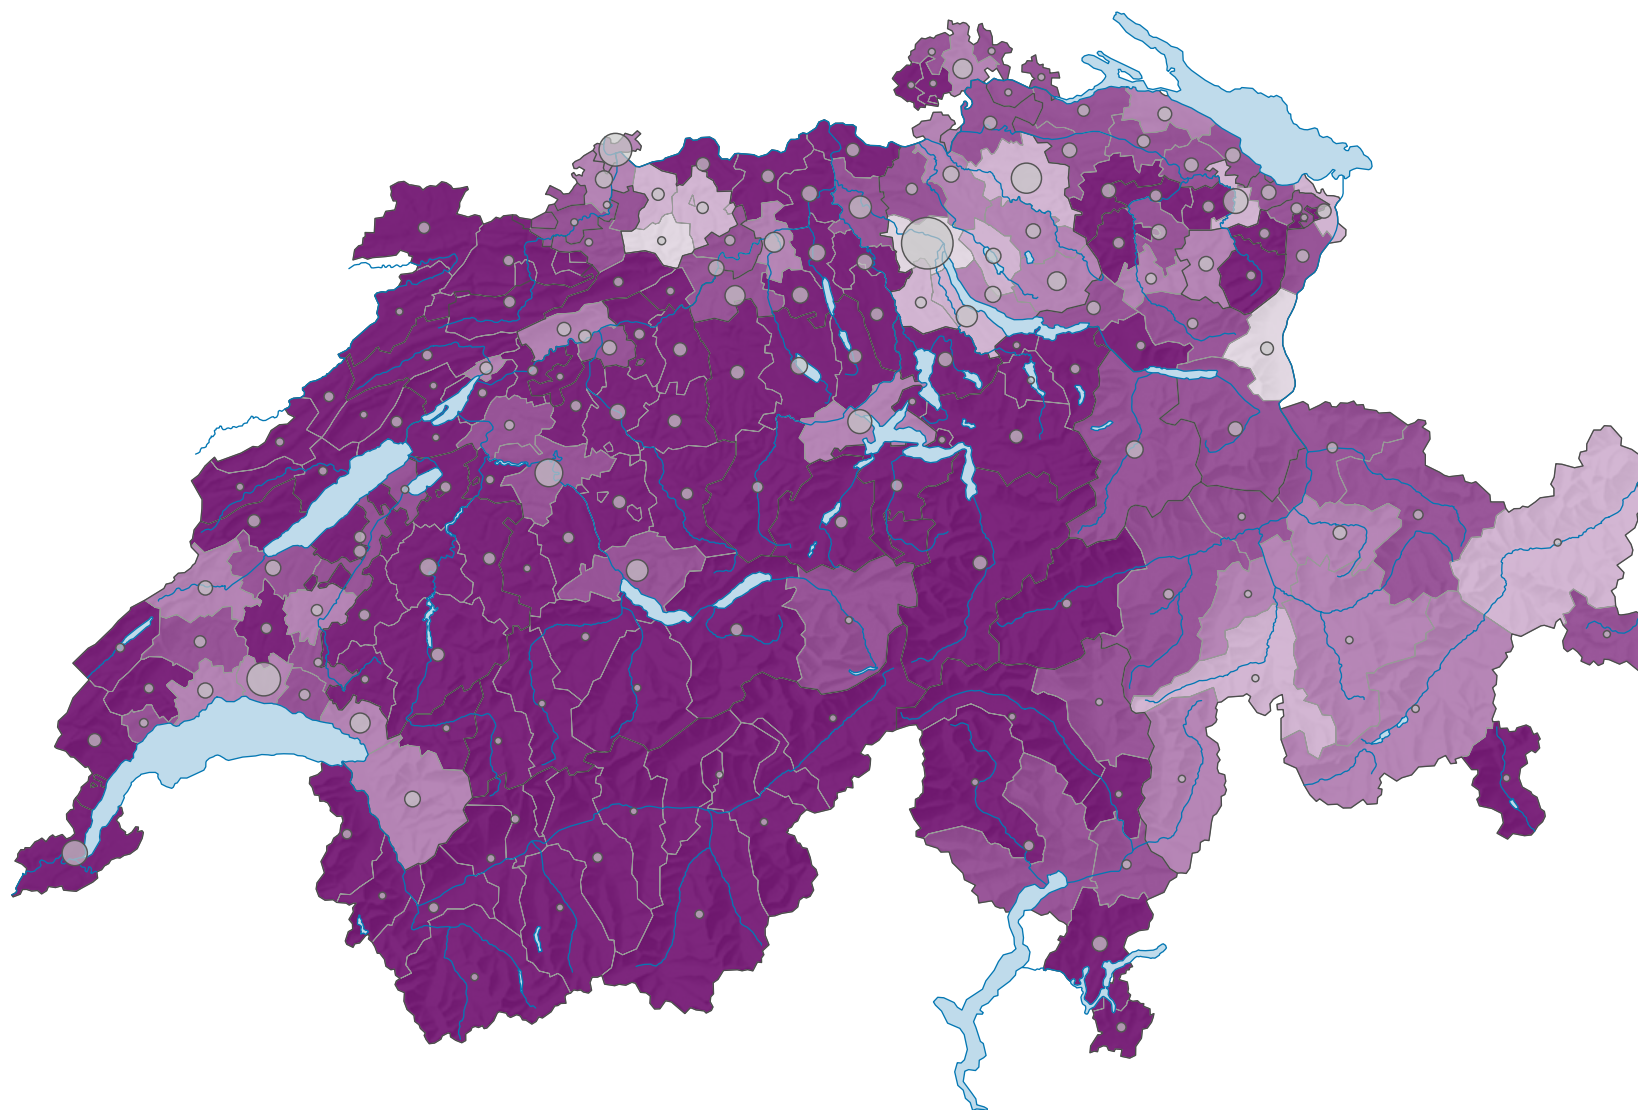

Initiative populaire concernant le droit au travail, votation du 08.12.1946

Proportion de "oui" en %

Suisse: 19,2

Bulletins valables

Total: 650 158

Pour des raisons de lisibilité, la taille des symboles ayant une valeur inférieure à 1 000 a été augmentée.

0 35 70 km

Niveau géographique:
Districts