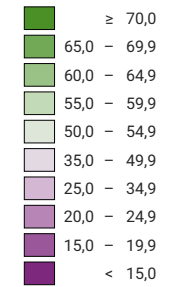

Ja-Stimmenanteil, in %

Schweiz: 19,2

Anzahl gültige Stimmen

Total: 650 158

Symbole mit einem Wert unter 1 000 wurden zur besseren Lesbarkeit visuell vergrössert dargestellt.

Raumgliederung:
Bezirke