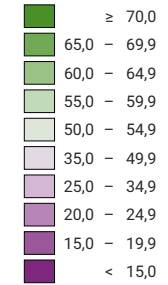

Ja-Stimmenanteil, in %

■ keine Daten (siehe Glossar) (*)

Schweiz: 19,2

Anzahl gültige Stimmen

Total: 650 158

Symbole mit einem Wert unter 500 wurden zur besseren Lesbarkeit visuell vergrößert dargestellt.

Raumgliederung:
Gemeinden (Politik)