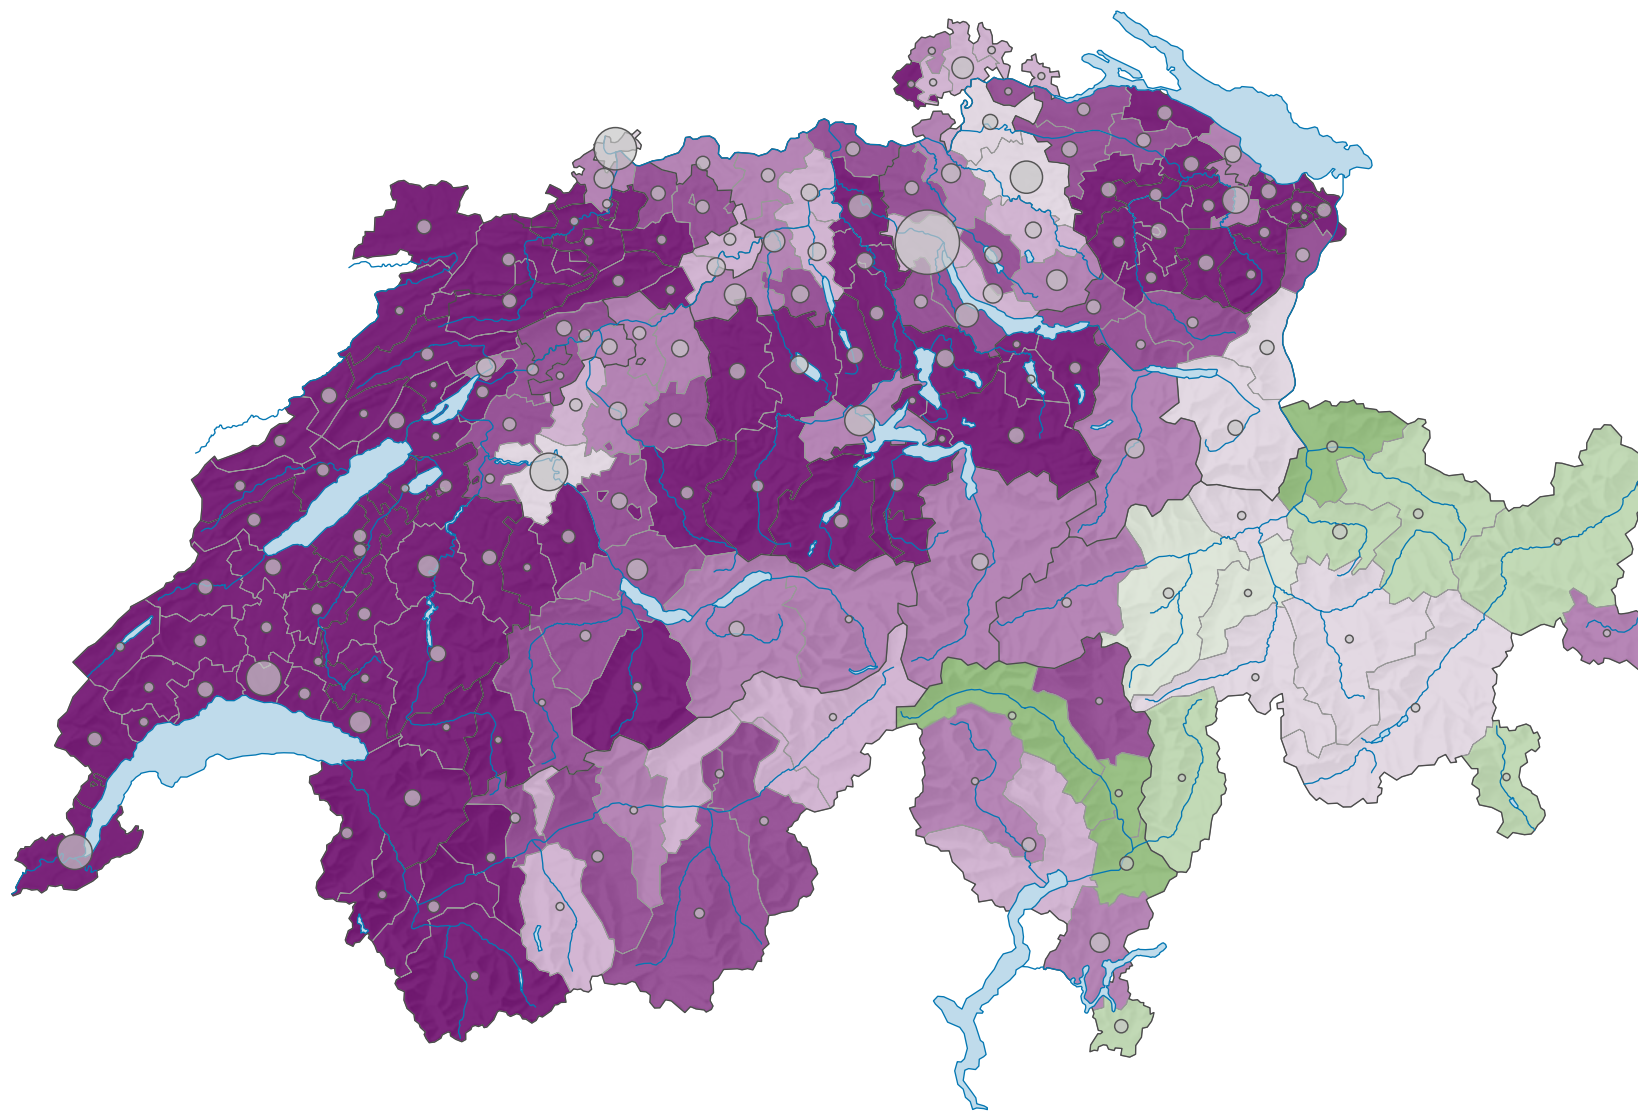

# Bundesbeschluss über das Volksbegehren betreffend eine Gütertransportordnung, Abstimmung vom 10.02.1946

## Ja-Stimmenanteil, in %

Schweiz: 33,7

## Anzahl gültige Stimmen

Total: 861 501

Symbole mit einem Wert unter 1 000 wurden zur besseren Lesbarkeit visuell vergrößert dargestellt.

0 35 70 km

Raumgliederung:  
Bezirke