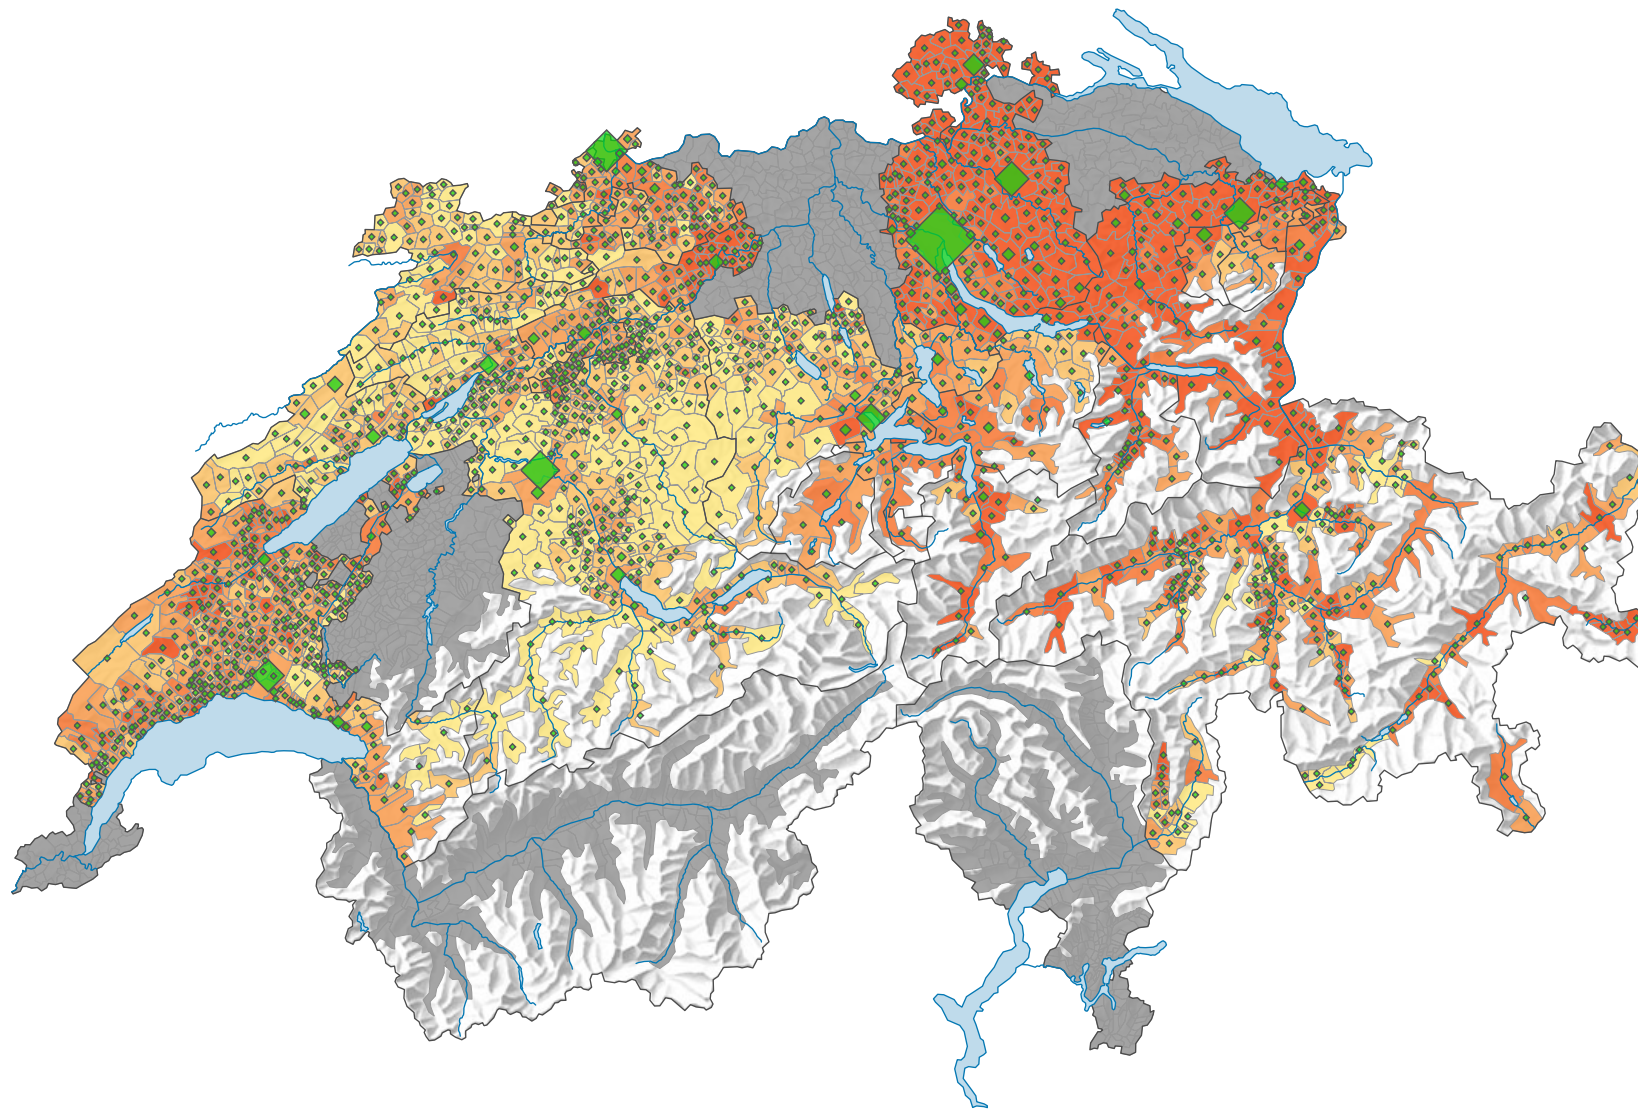

Stimmbeteiligung, Abstimmung vom 21.01.1945

Stimmbeteiligung, in %

■ keine Daten (siehe Glossar) (*)

Schweiz: 52,9

Anzahl Stimmmende

Schweiz: 702 401

Symbole mit einem Wert unter 500 wurden zur besseren Lesbarkeit visuell vergrössert dargestellt.

0 35 70 km

Raumgliederung:
Gemeinden (Politik)