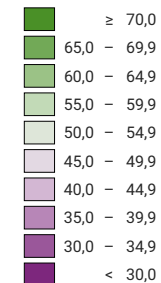

Proportion de "oui" en %

pas de données: voir le glossaire (*)

Suisse: 56,7

Bulletins valables

Total: 685 640

Pour des raisons de lisibilité, la taille des symboles ayant une valeur inférieure à 1 000 a été augmentée.

Niveau géographique:
Districts