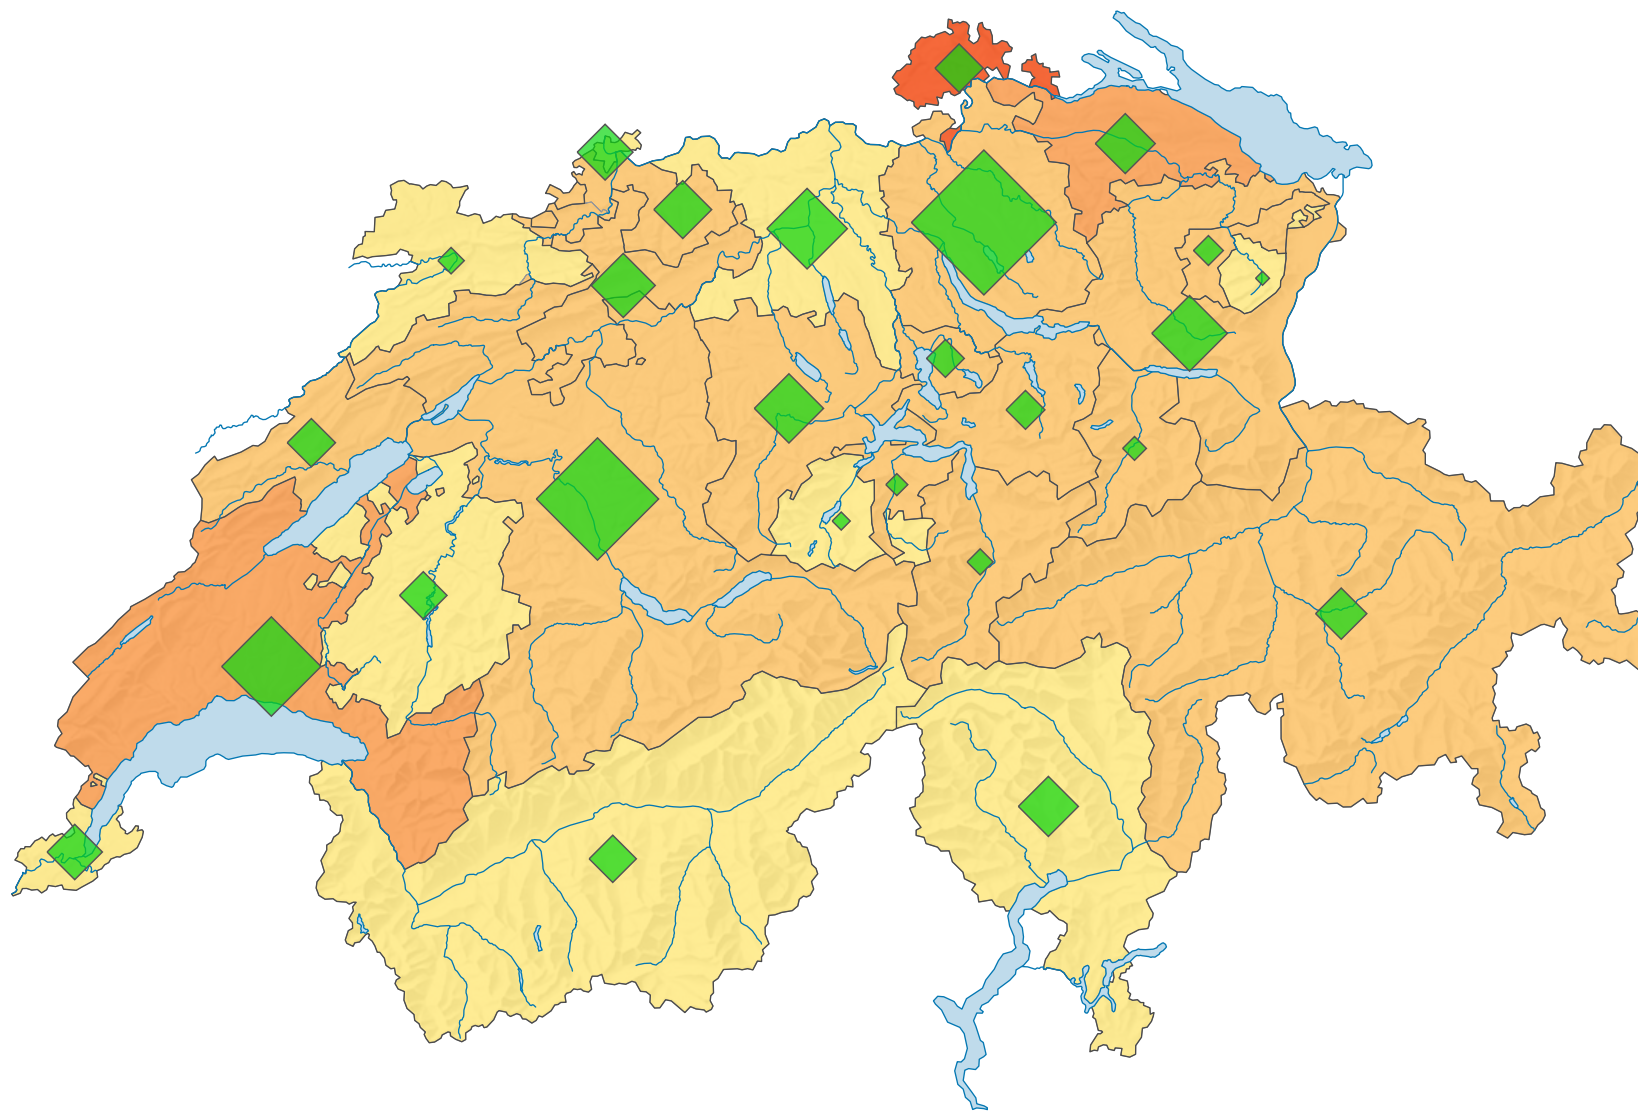

Participation, votation du 28.11.1982

Participation en %

Suisse: 32,9

Nombre de votants

Suisse: 1 324 471

Pour des raisons de lisibilité, la taille des symboles ayant une valeur inférieure à 2 000 a été augmentée.

0 35 70 km

Niveau géographique:
Cantons