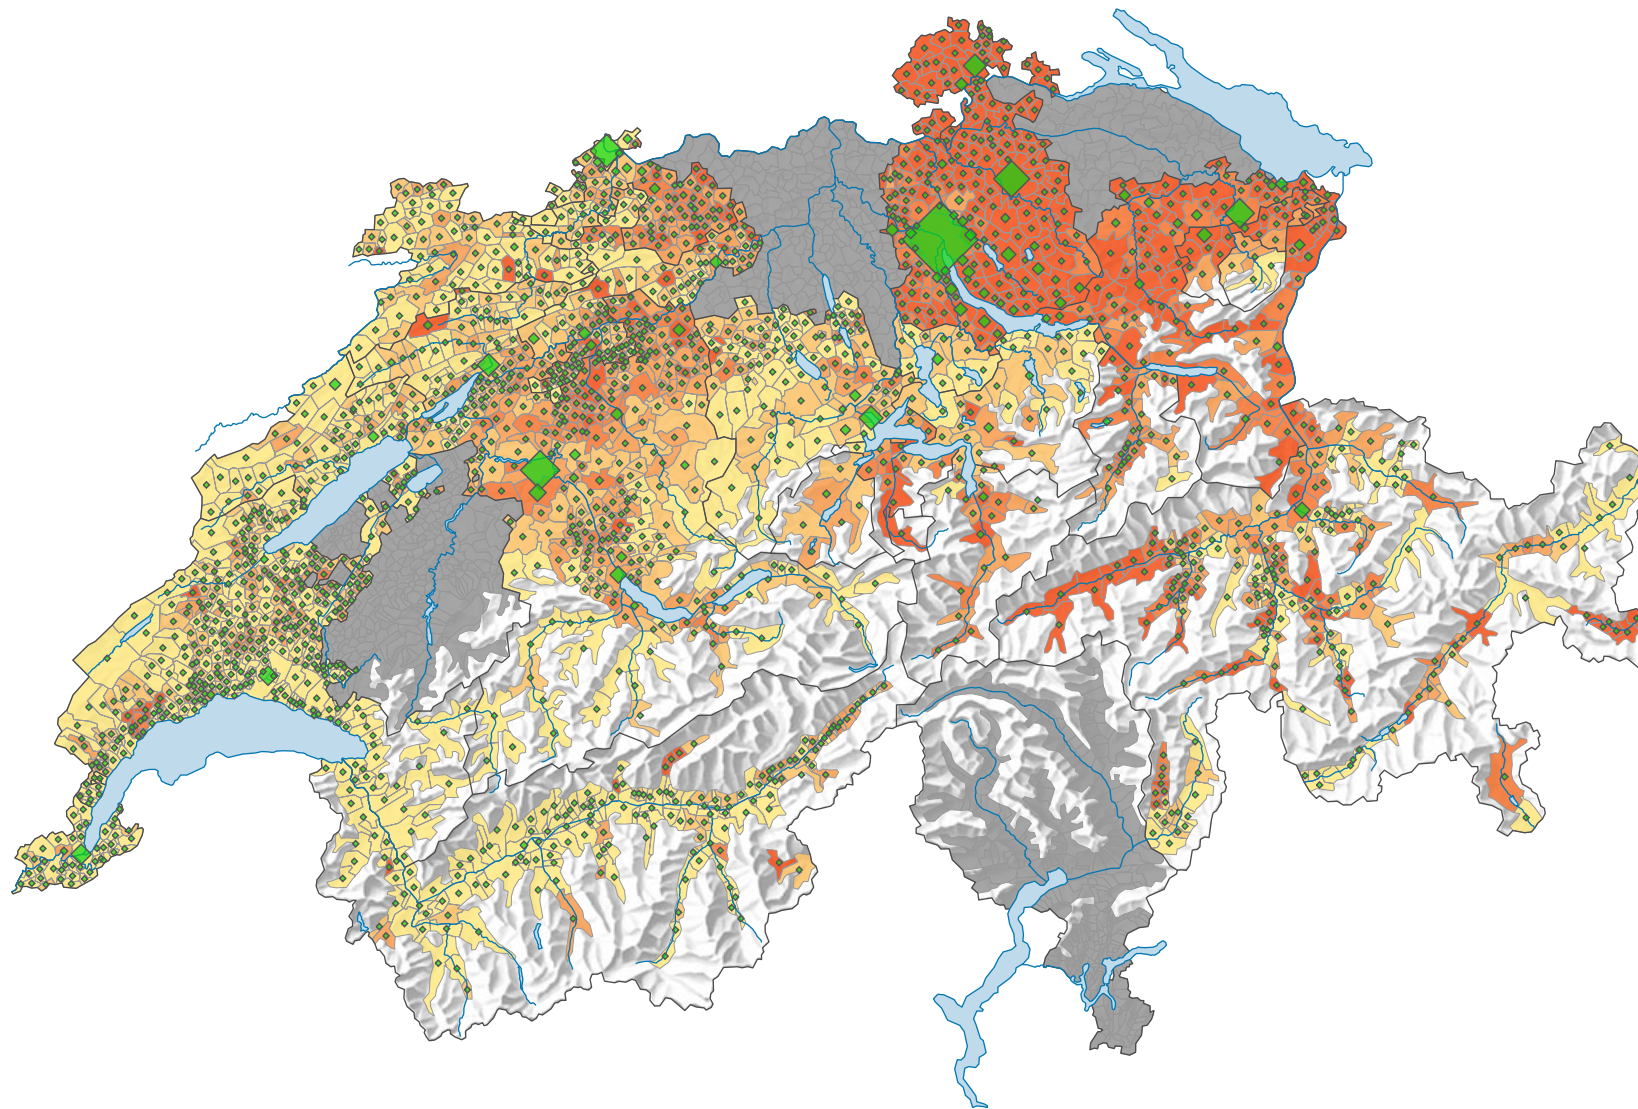

Stimmbeteiligung, Abstimmung vom 24.05.1959

Stimmbeteiligung, in %

keine Daten (siehe Glossar) (*)

Schweiz: 42,9

Anzahl Stimmente

Schweiz: 634 144

Symbole mit einem Wert unter 500 wurden zur besseren Lesbarkeit visuell vergrössert dargestellt.

0 35 70 km

Raumgliederung:
Gemeinden (Politik)