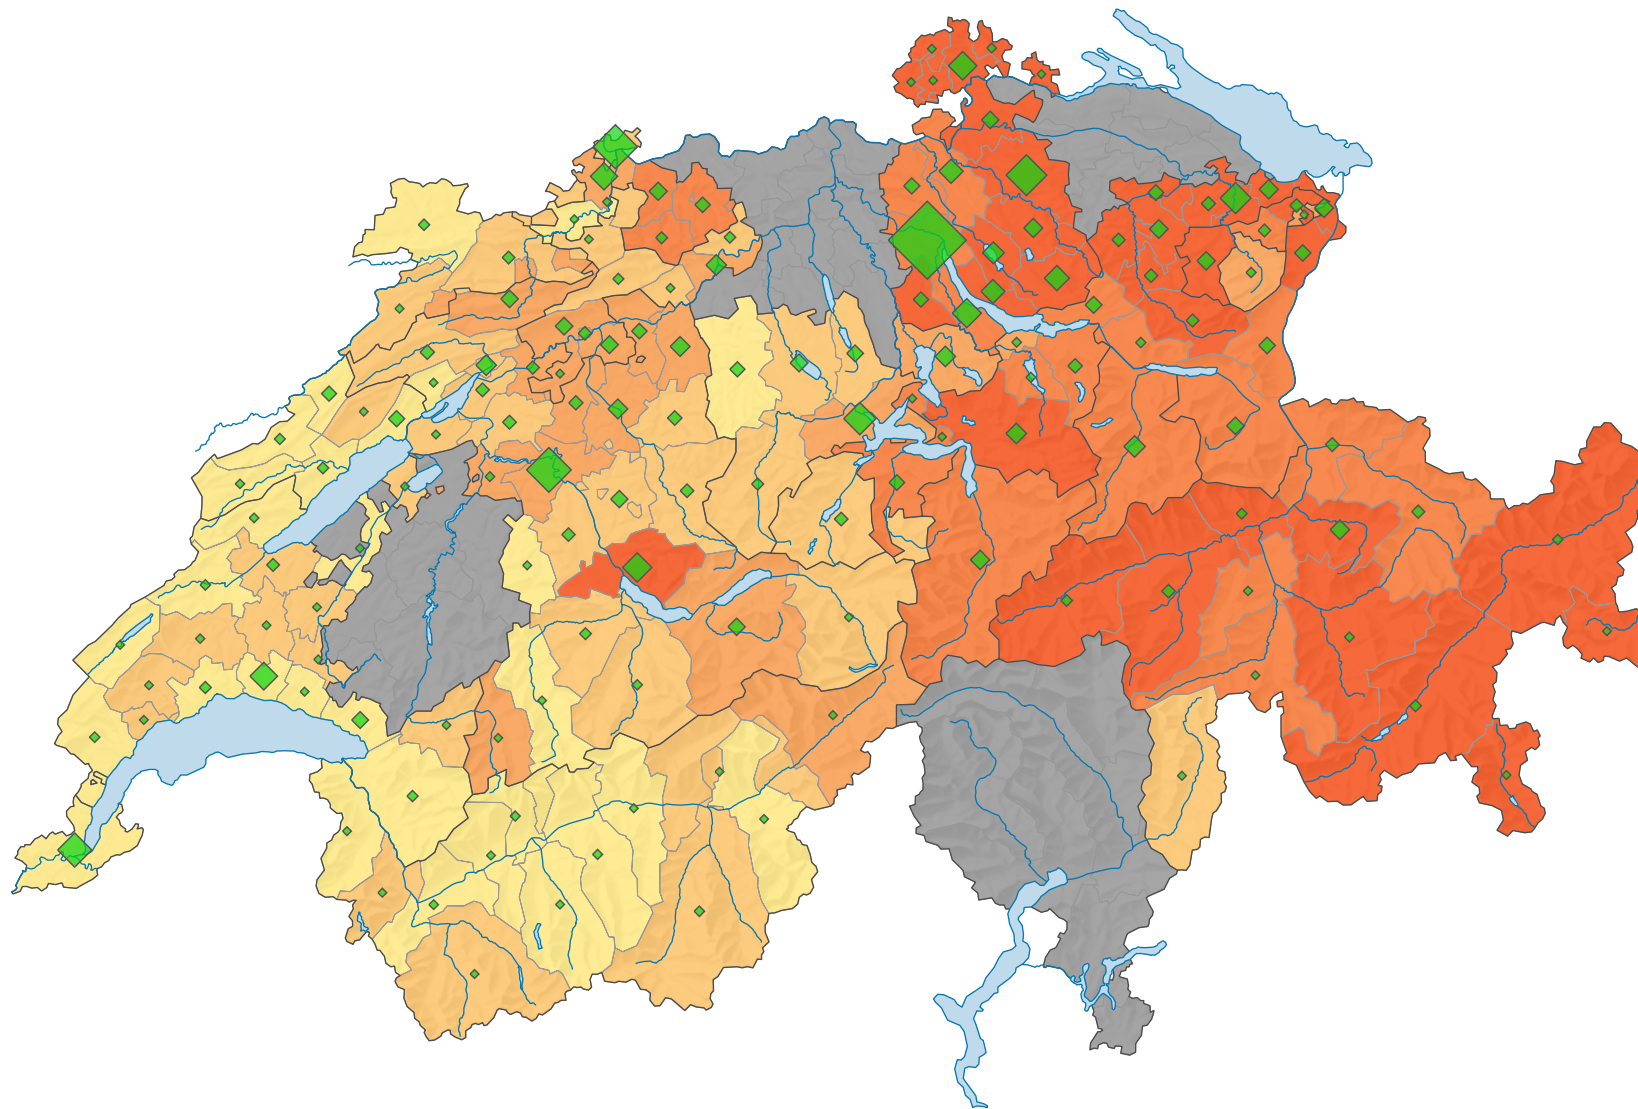

Stimmbeteiligung, Abstimmung vom 07.12.1958

Stimmbeteiligung, in %

keine Daten (siehe Glossar) (*)

Schweiz: 46,3

Anzahl Stimmende

Schweiz: 684 185

Symbole mit einem Wert unter 1 000 wurden zur besseren Lesbarkeit visuell vergrößert dargestellt.

0 35 70 km

Raumgliederung:
Bezirke