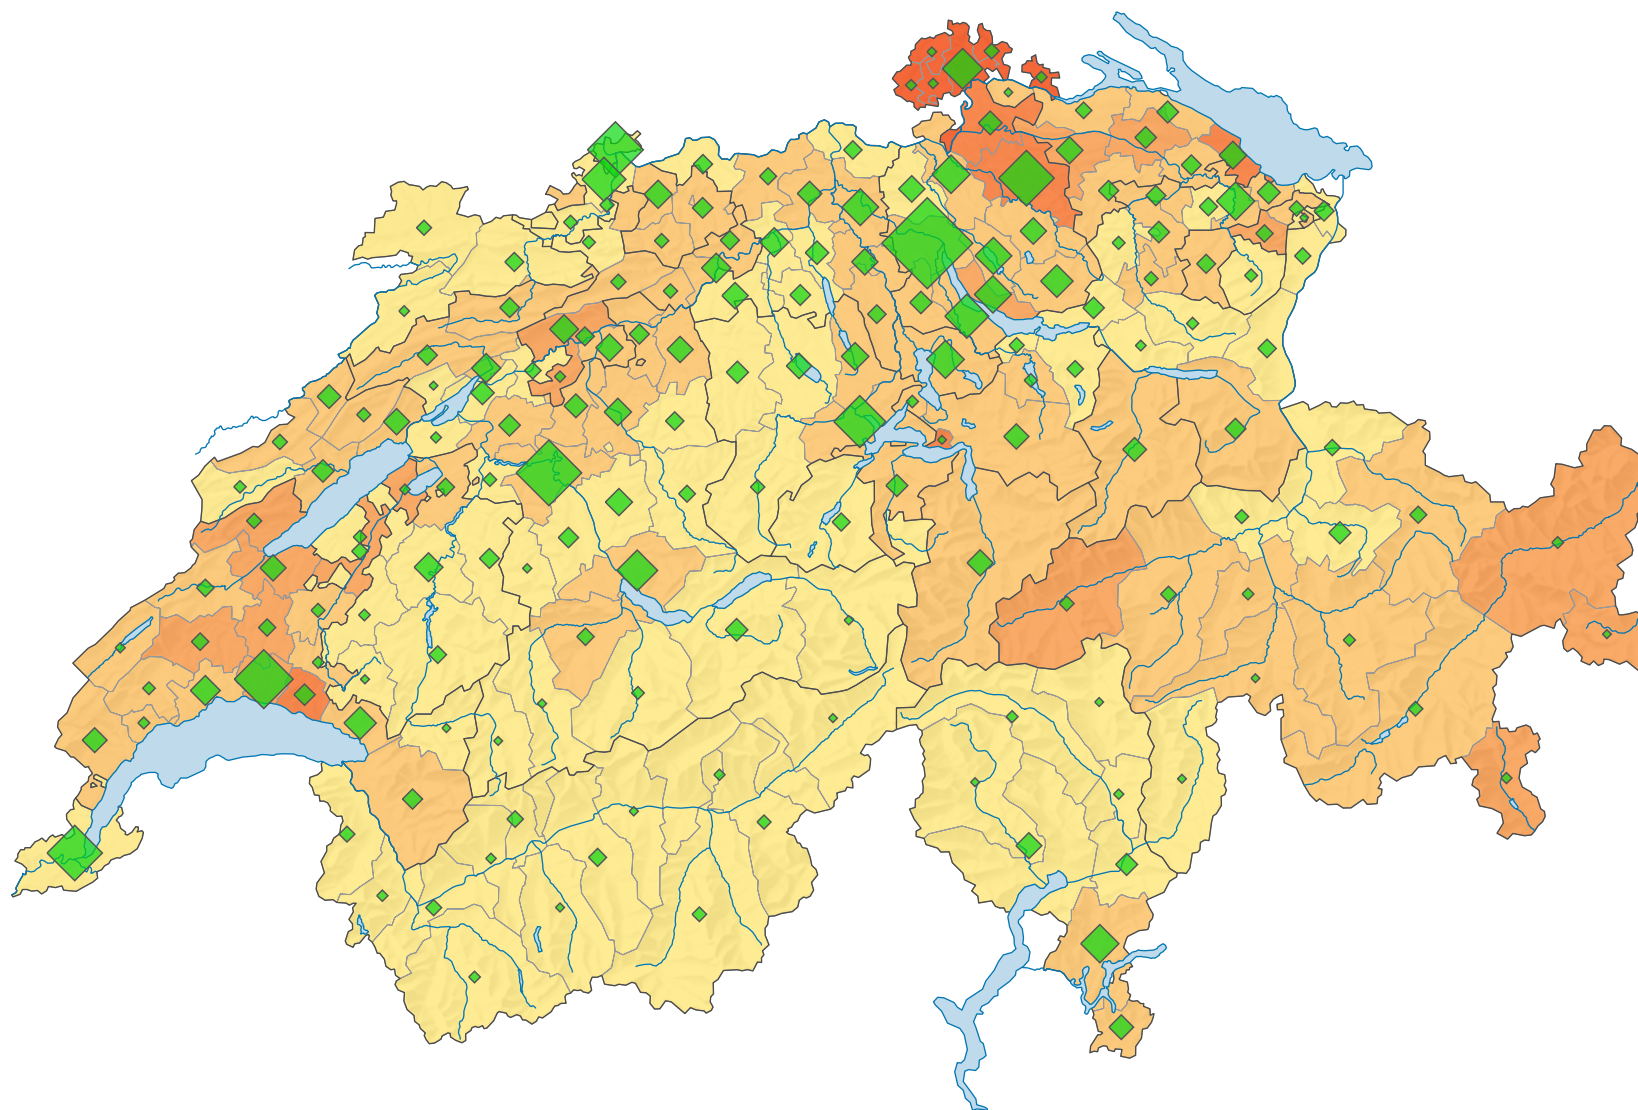

Participation, votation du 28.11.1982

Participation en %

Suisse: 32,9

Nombre de votants

Suisse: 1 324 471

Pour des raisons de lisibilité, la taille des symboles ayant une valeur inférieure à 1 000 a été augmentée.

0 35 70 km

Niveau géographique:
Districts