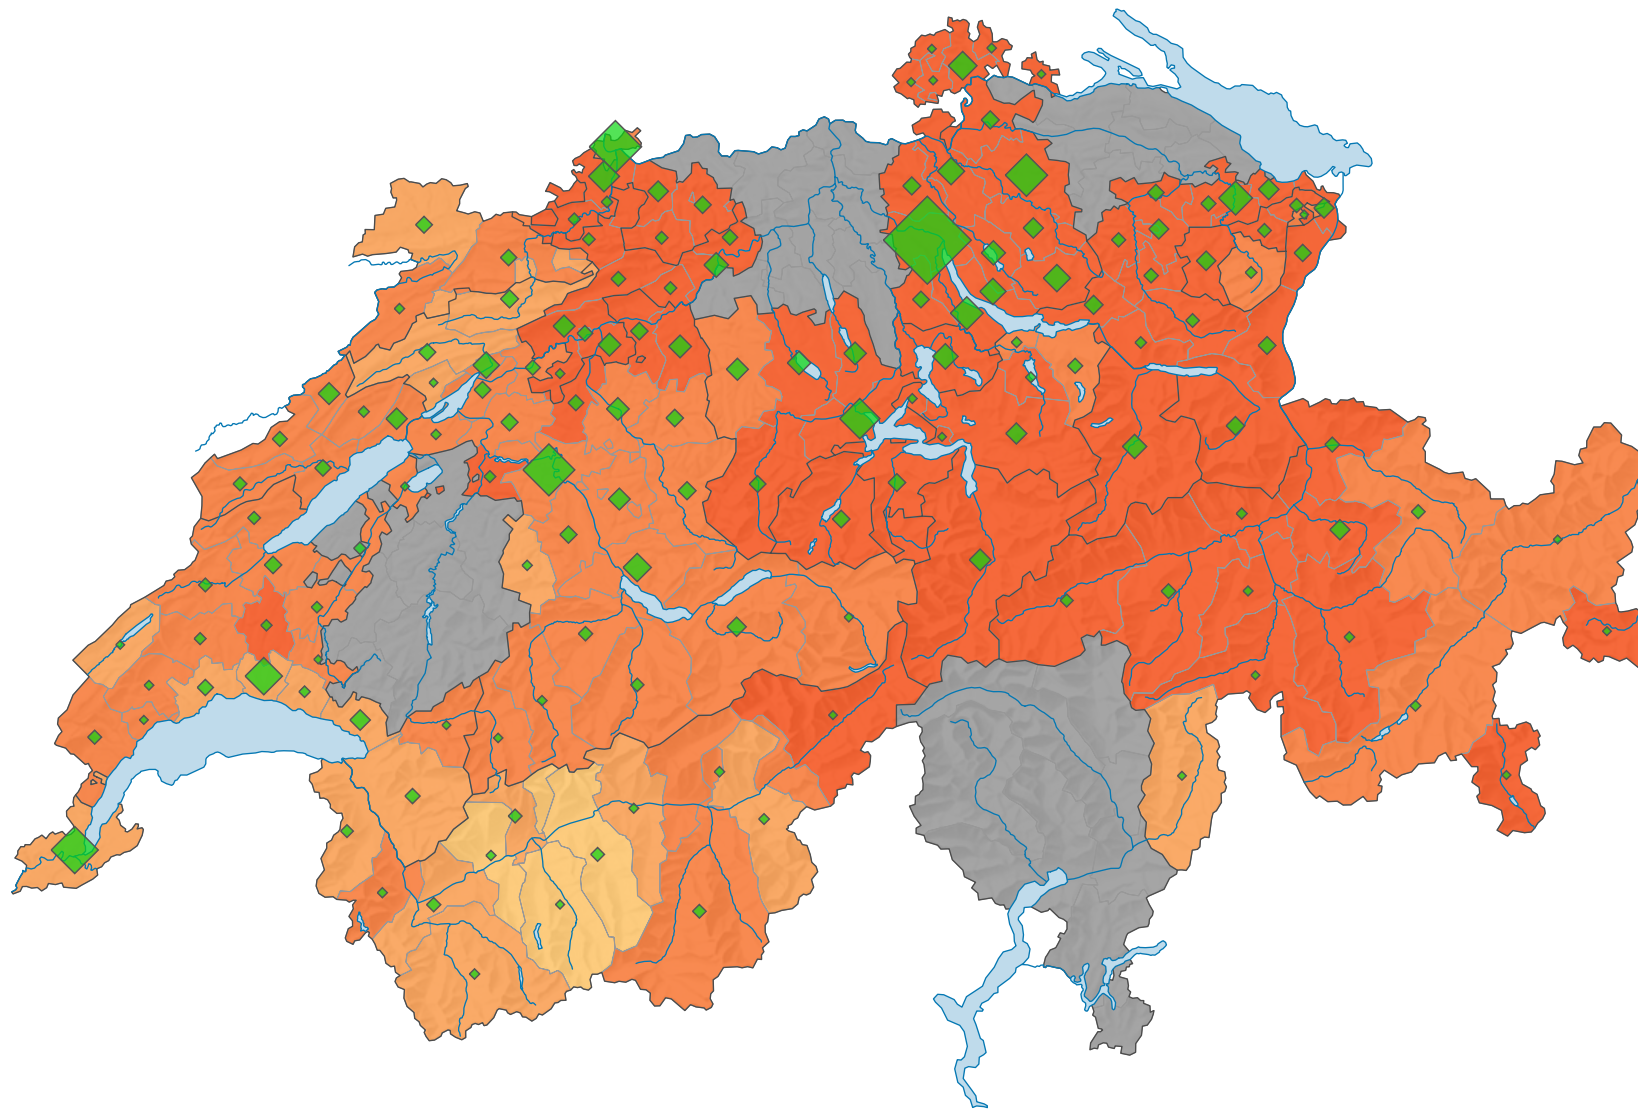

Stimmbeteiligung, Abstimmung vom 26.10.1958

Stimmbeteiligung, in %

■ keine Daten (siehe Glossar) (*)

Schweiz: 61,8

Anzahl Stimmente

Schweiz: 913 333

Symbole mit einem Wert unter 1 000 wurden zur besseren Lesbarkeit visuell vergrössert dargestellt.

0 35 70 km

Raumgliederung:
Bezirke