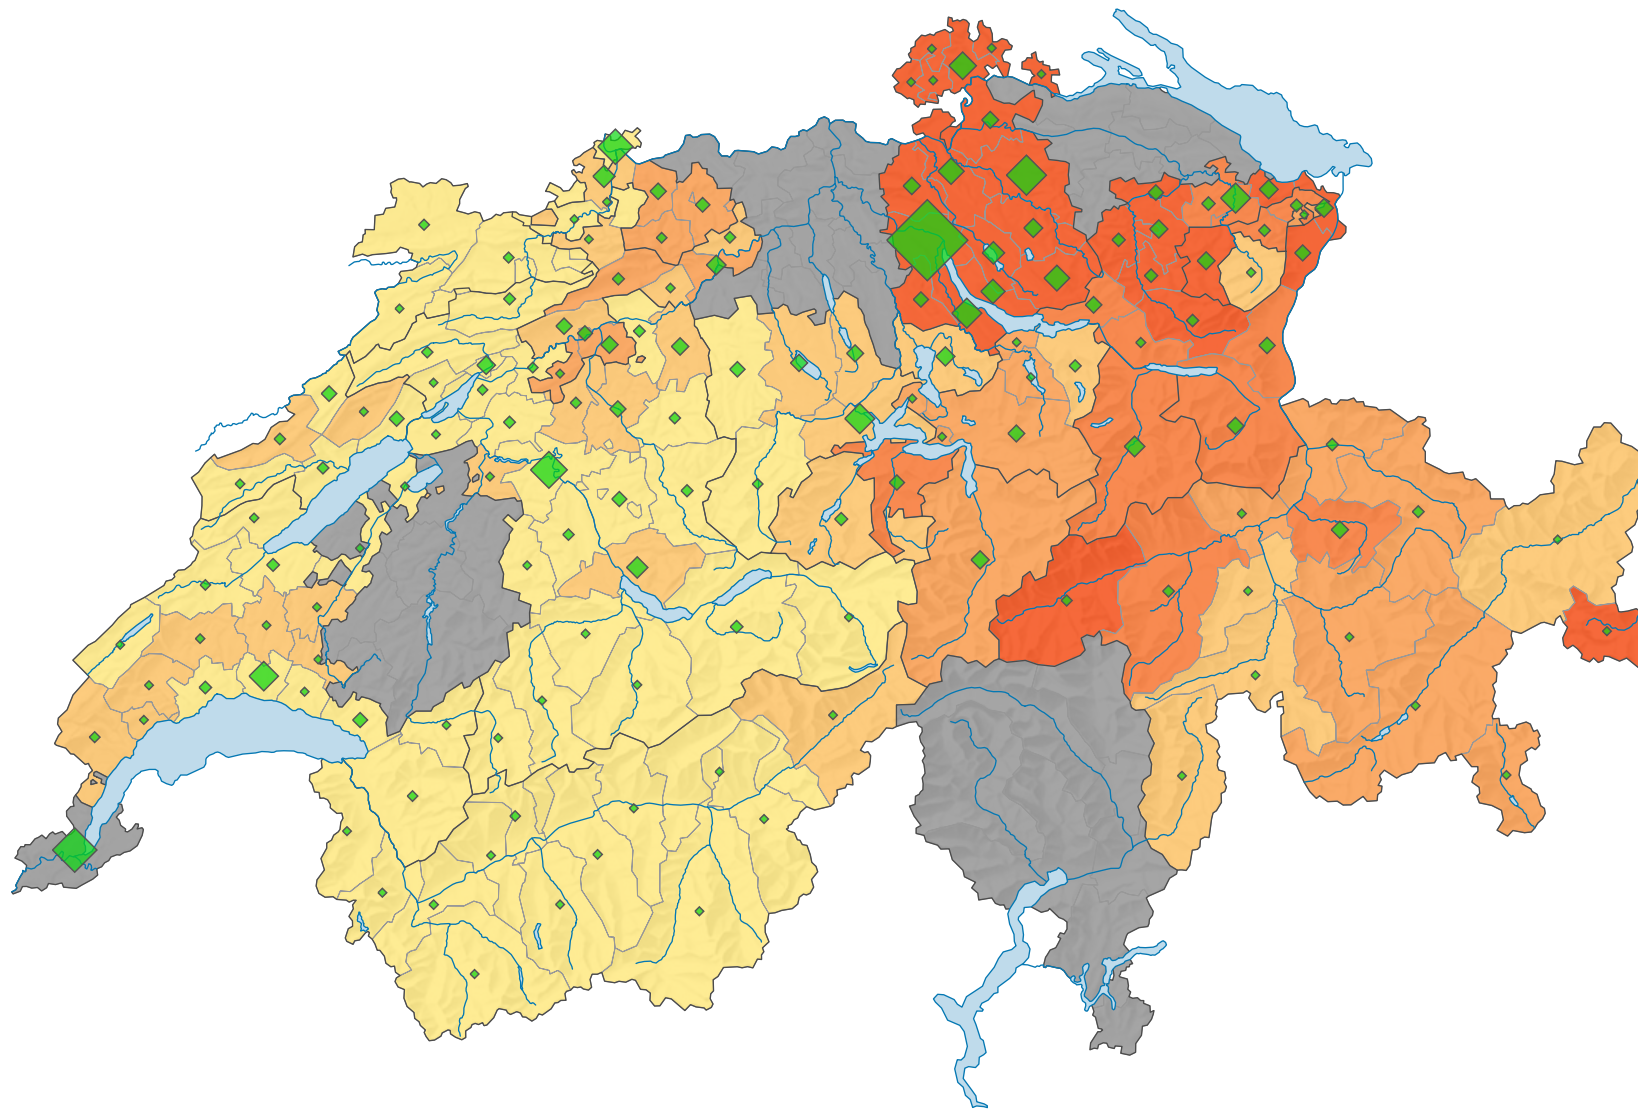

# Stimmbeteiligung, Abstimmung vom 06.07.1958

## Stimmbeteiligung, in %

keine Daten (siehe Glossar) (\*)

Schweiz: 42,4

## Anzahl Stimmente

Schweiz: 624 078

Symbole mit einem Wert unter 1 000 wurden zur besseren Lesbarkeit visuell vergrößert dargestellt.

0 35 70 km

Raumgliederung:  
Bezirke