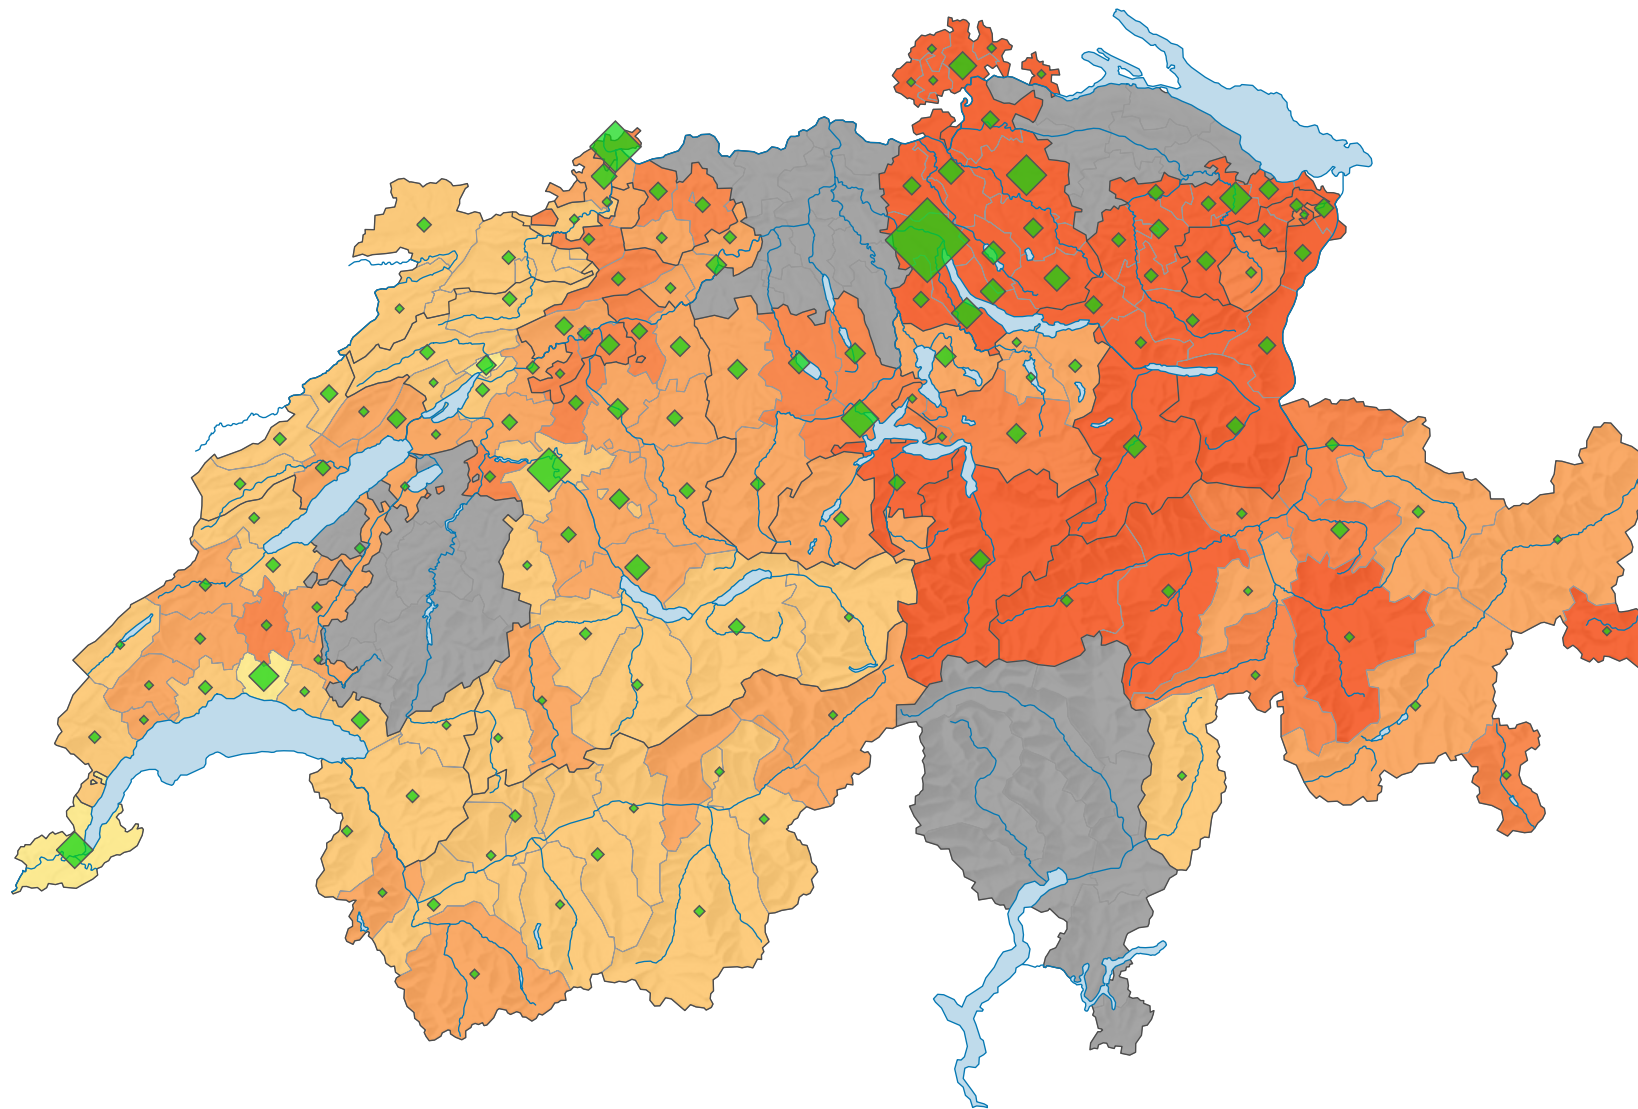

Stimmbeteiligung, Abstimmung vom 26.01.1958

Stimmbeteiligung, in %

keine Daten (siehe Glossar) (*)

Schweiz: 51,8

Anzahl Stimmente

Schweiz: 761 393

Symbole mit einem Wert unter 1 000 wurden zur besseren Lesbarkeit visuell vergrössert dargestellt.

0 35 70 km

Raumgliederung:
Bezirke