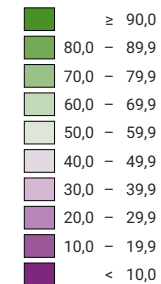

## Proportion de "oui" en %

Suisse: 58,4

L'objet a été accepté. Cantons: 16 3/2 Oui 4 3/2 Non.

Résultats provisoires du dimanche de votation. Les résultats définitifs sont publiés après leur validation par le Conseil fédéral, plus ou moins 2 mois après la votation. Ils peuvent quelque peu différer des résultats provisoires.