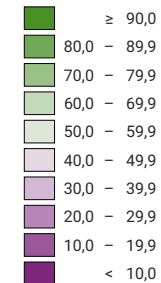

## Proportion de "oui" en %

**Suisse:** 58,4

L'objet a été accepté. Cantons: 16 3/2 Oui 4 3/2 Non.

Résultats provisoires du dimanche de votation. Les résultats définitifs sont publiés après leur validation par le Conseil fédéral, plus ou moins 2 mois après la votation. Ils peuvent quelque peu différer des résultats provisoires.