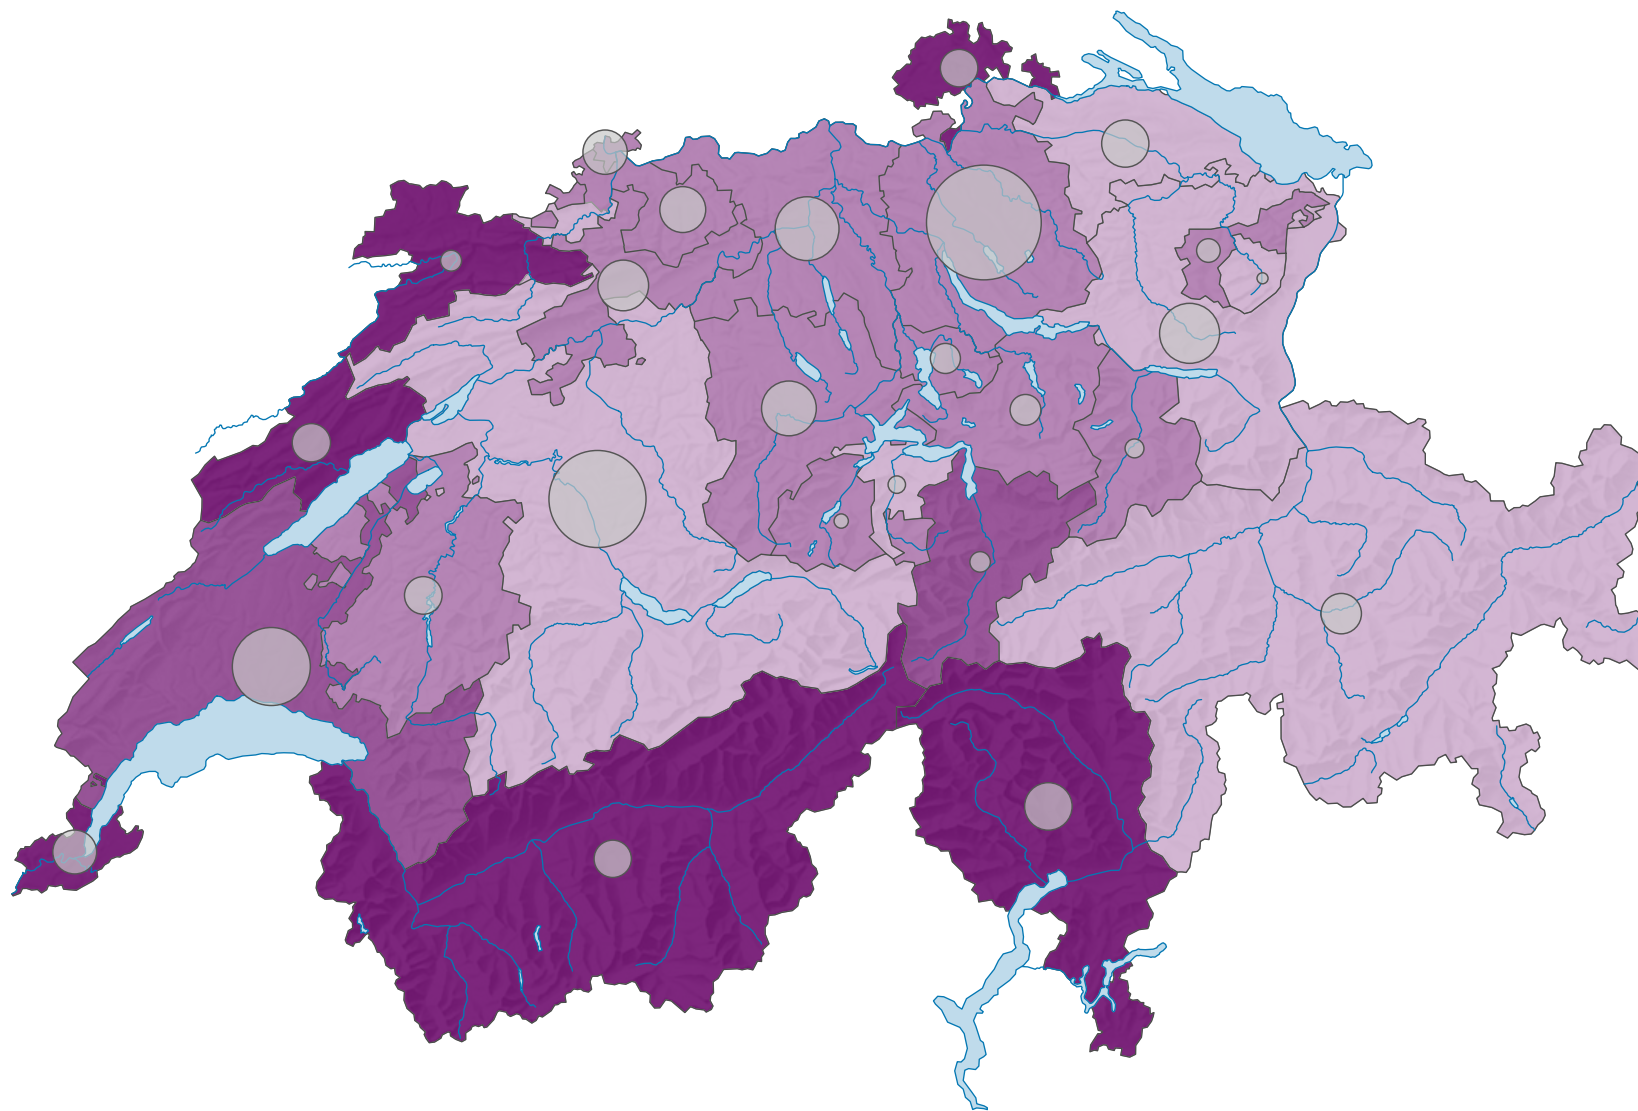

Gegenentwurf zur Volksinitiative «zur Verhinderung missbräuchlicher Preise», Abstimmung vom 28.11.1982

Ja-Stimmenanteil, in %

Schweiz: 21,6

Anzahl gültige Stimmen

Total: 1 302 194

Symbole mit einem Wert unter 2 000 wurden zur besseren Lesbarkeit visuell vergrössert dargestellt.

0 35 70 km

Raumgliederung:
Kantone