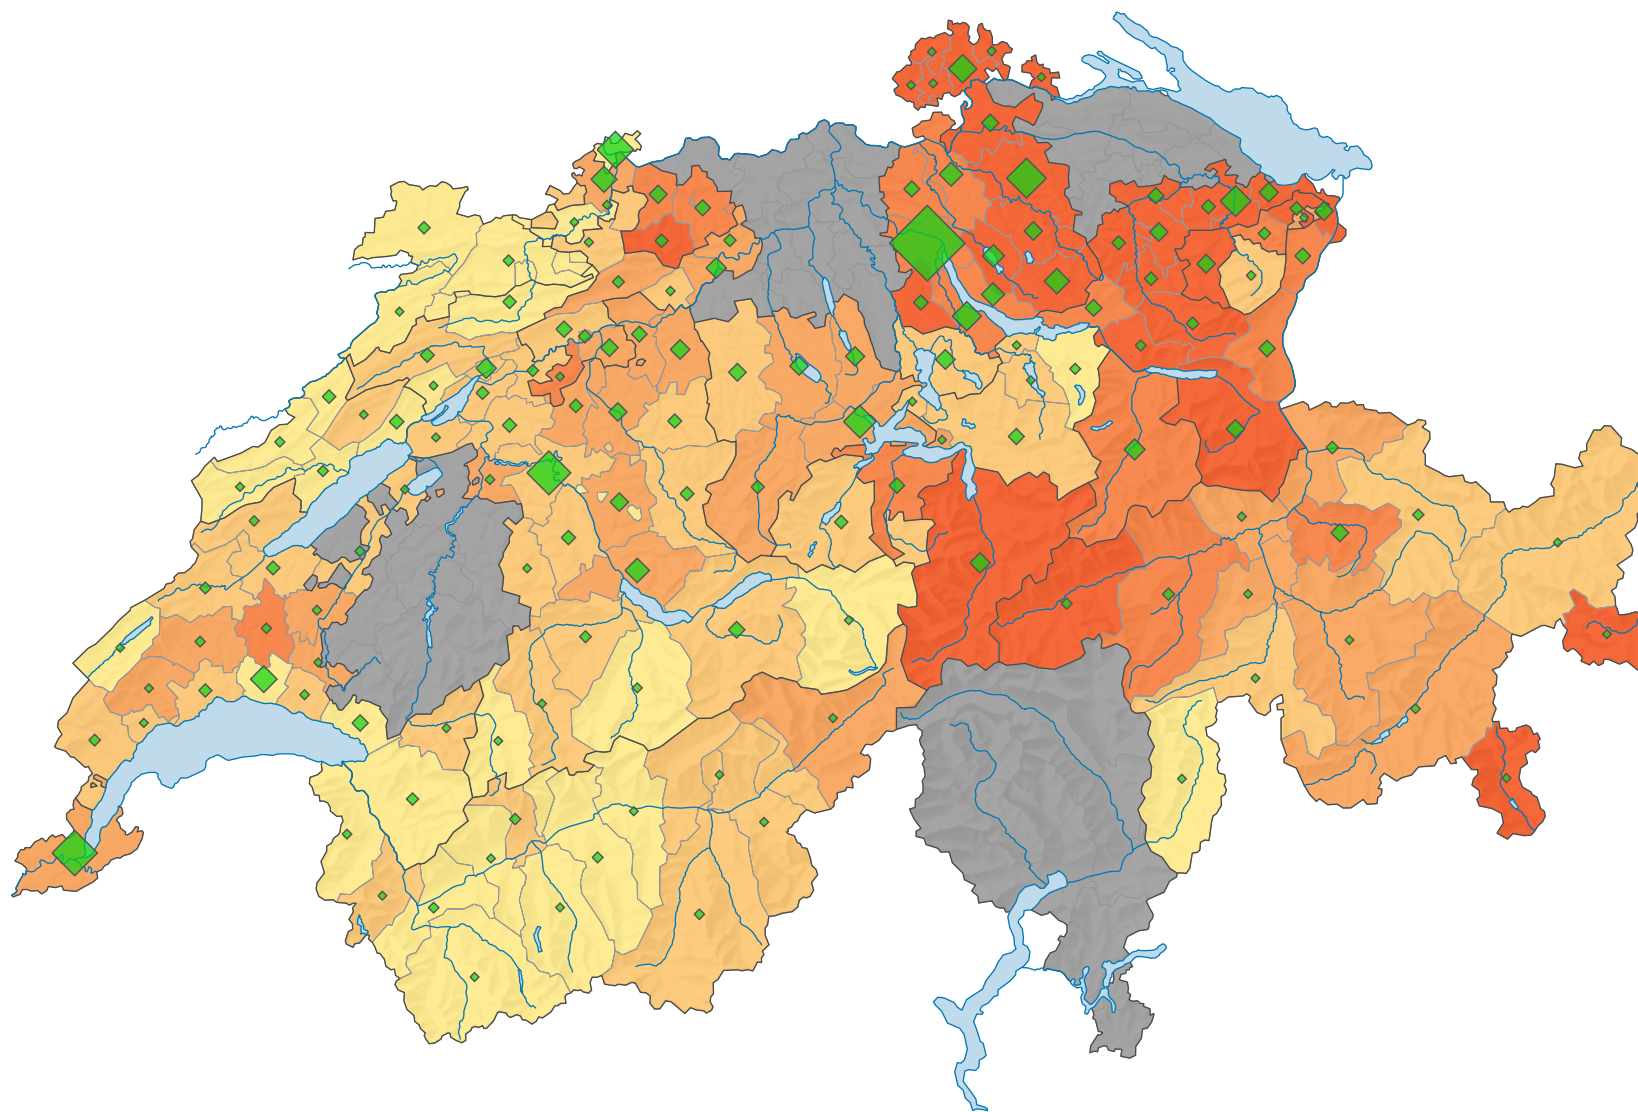

Participation, votation du 24.11.1957

Participation en %

pas de données: voir le glossaire (*)

Suisse: 45,5

Nombre de votants

Suisse: 668 103

Pour des raisons de lisibilité, la taille des symboles ayant une valeur inférieure à 1 000 a été augmentée.

0 35 70 km

Niveau géographique:
Districts