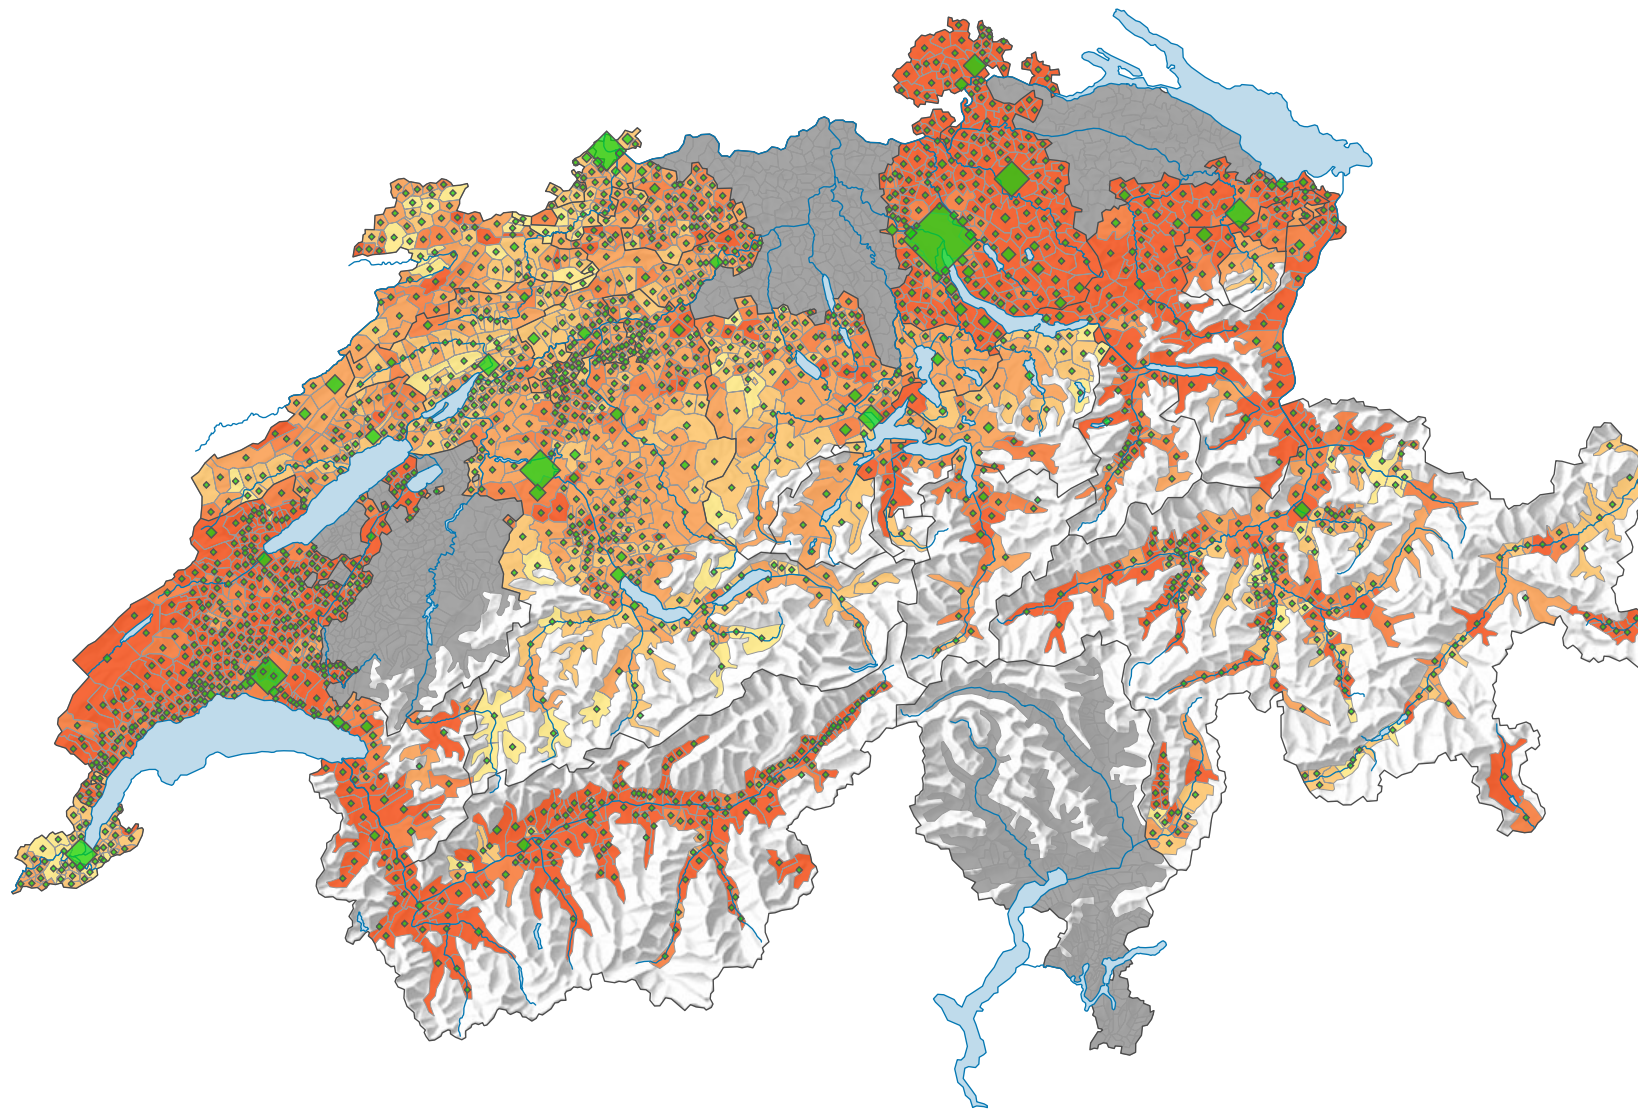

# Stimmbeteiligung, Abstimmung vom 03.03.1957

## Stimmbeteiligung, in %

keine Daten (siehe Glossar) (\*)

Schweiz: 53,0

## Anzahl Stimmente

Schweiz: 776 589

Symbole mit einem Wert unter 500 wurden zur besseren Lesbarkeit visuell vergrössert dargestellt.

0 35 70 km

Raumgliederung:  
Gemeinden (Politik)