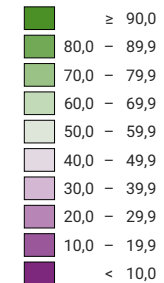

Proportion de "oui" en %

Suisse: 45,4

Bulletins valables

Total: 2 388 446

Pour des raisons de lisibilité, la taille des symboles ayant une valeur inférieure à 500 a été augmentée.

L'objet a été rejeté. Cantons: 6 1/2 Oui, 14 5/2 Non.

Niveau géographique:
Communes (politique)