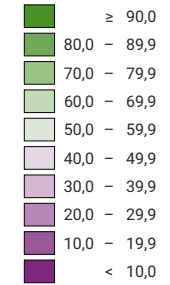

Proportion de "oui" en %

Suisse: 37,4

Bulletins valables

Total: 2 363 416

Pour des raisons de lisibilité, la taille des symboles ayant une valeur inférieure à 1 500 a été augmentée.

L'objet a été rejeté. Cantons: 1 Oui, 19 6/2 Non.

Niveau géographique:
Districts