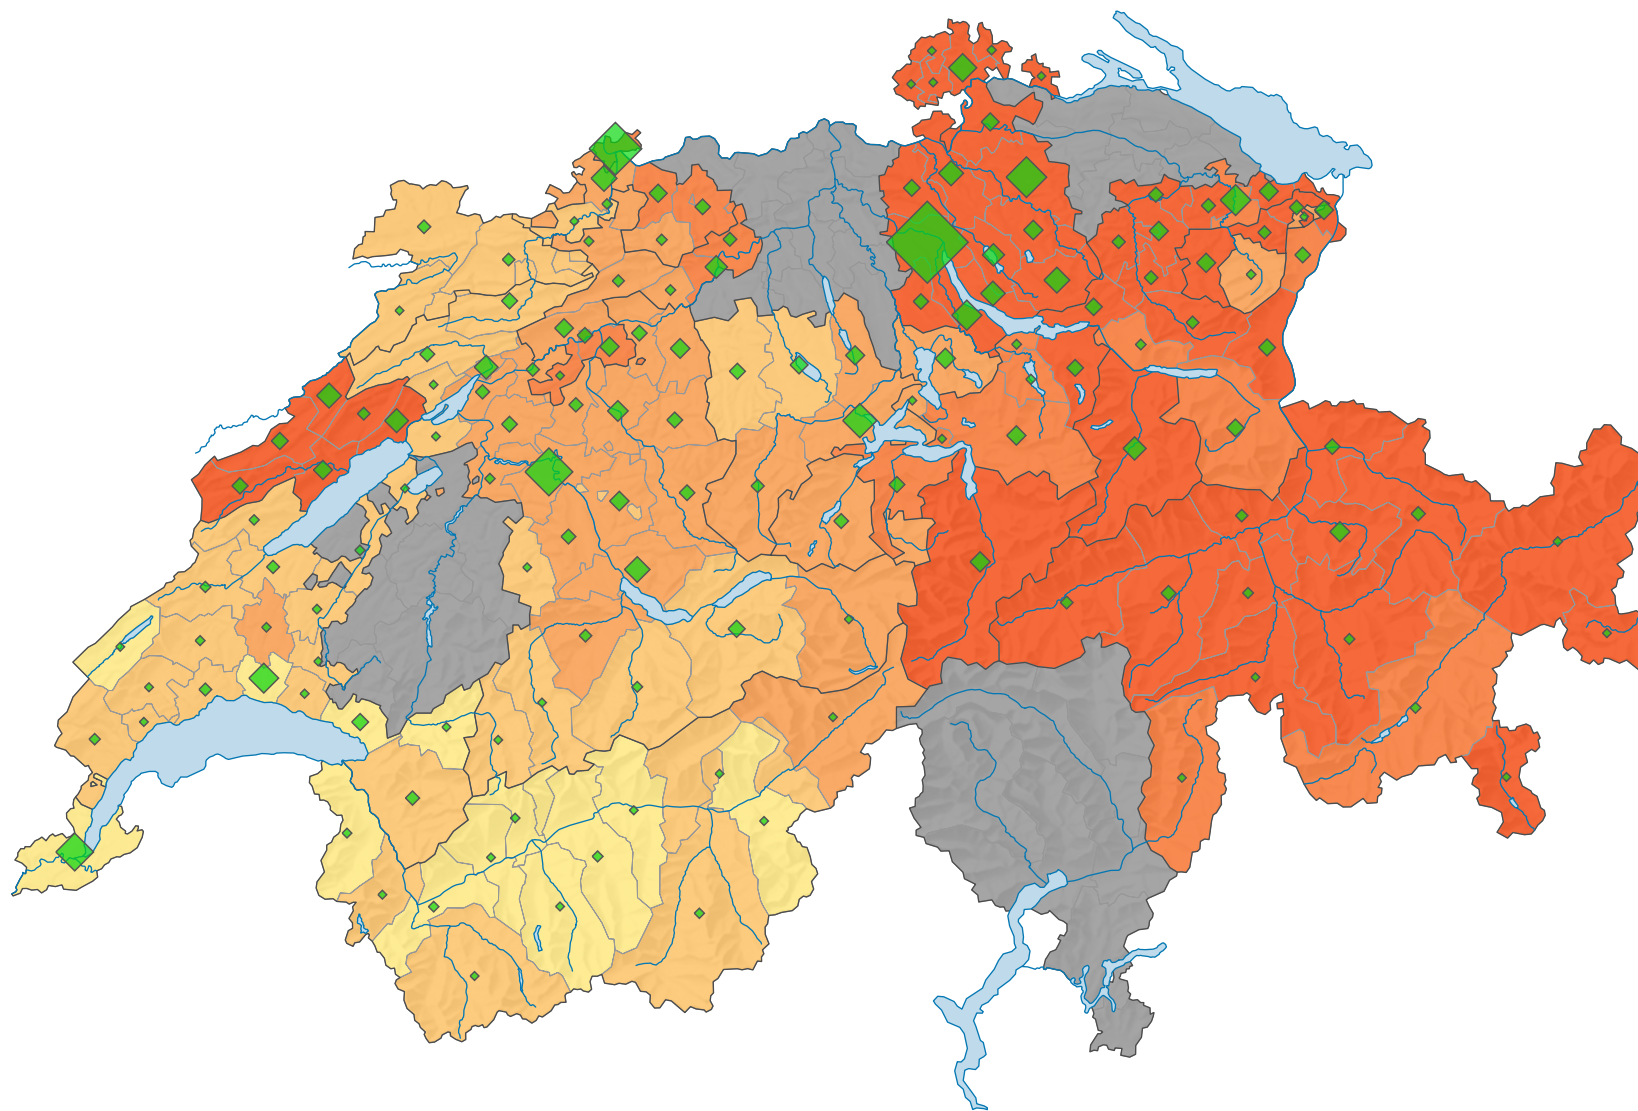

Stimmbeteiligung, Abstimmung vom 13.05.1956

Stimmbeteiligung, in %

keine Daten (siehe Glossar) (*)

Schweiz: 52,4

Anzahl Stimmende

Schweiz: 761 518

Symbole mit einem Wert unter 1 000 wurden zur besseren Lesbarkeit visuell vergrössert dargestellt.

0 35 70 km

Raumgliederung:
Bezirke