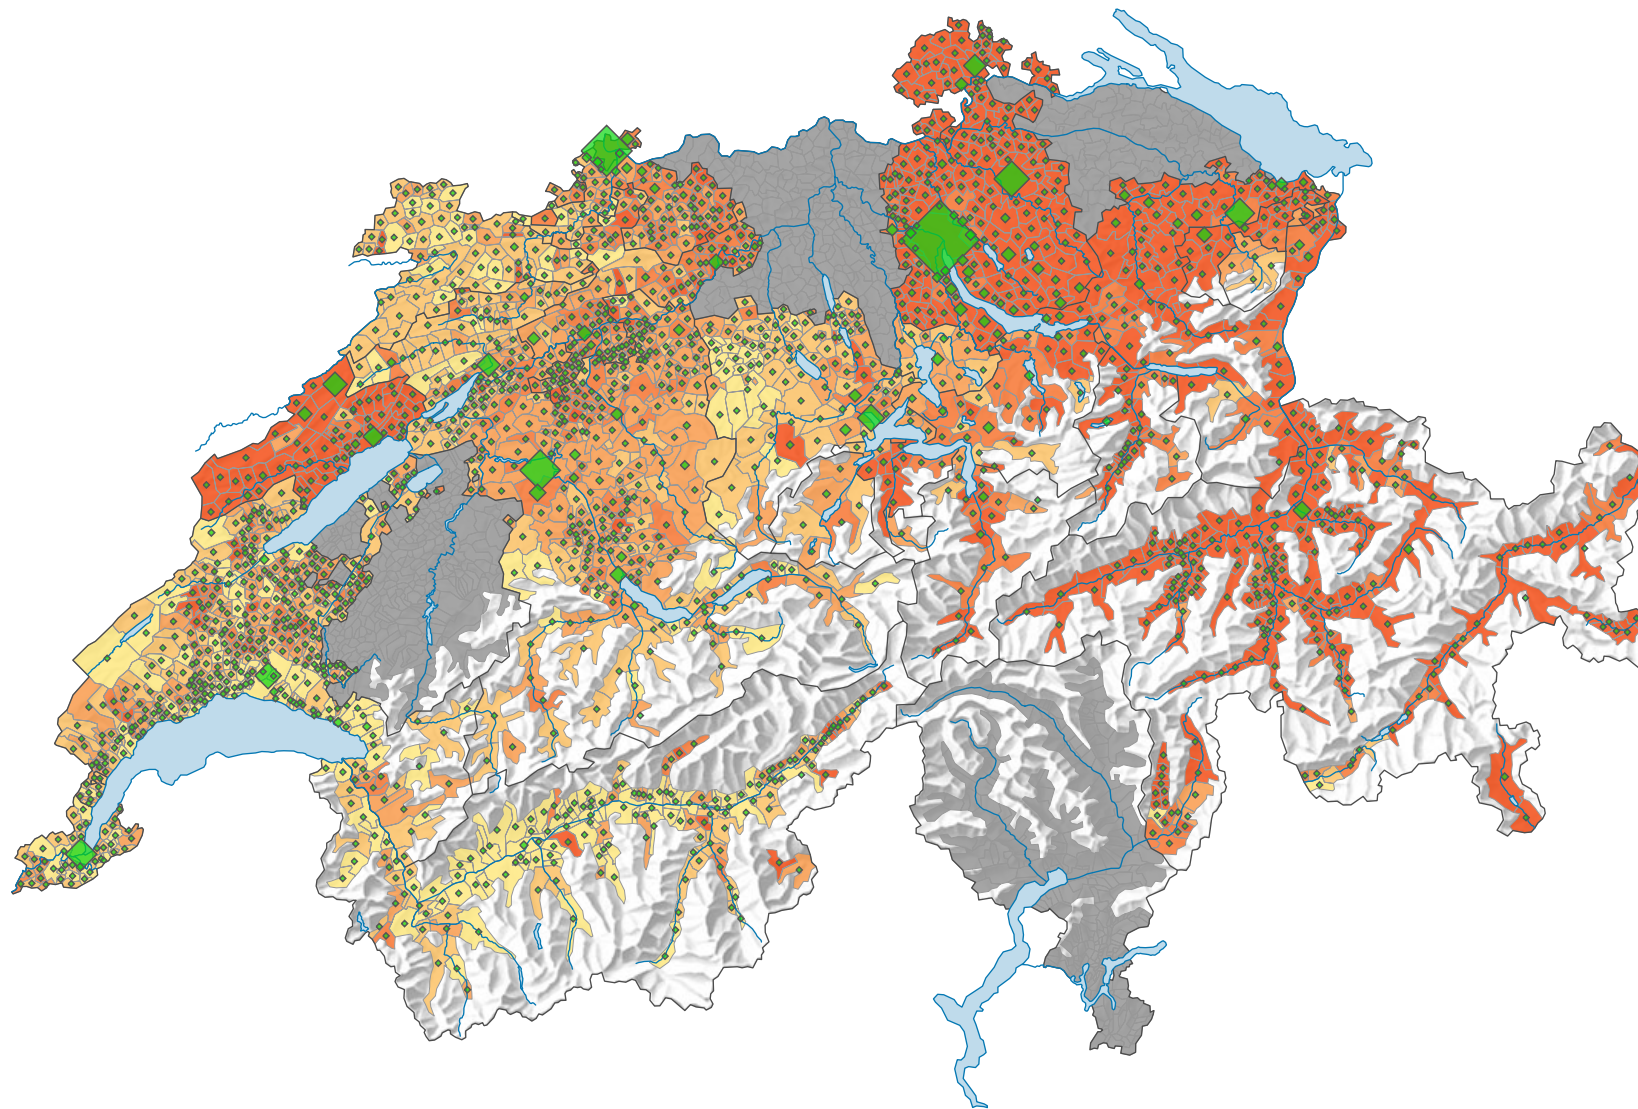

Stimmbeteiligung, Abstimmung vom 13.05.1956

Stimmbeteiligung, in %

keine Daten (siehe Glossar) (*)

Schweiz: 52,4

Anzahl Stimmente

Schweiz: 761 518

Symbole mit einem Wert unter 500 wurden zur besseren Lesbarkeit visuell vergrössert dargestellt.

0 35 70 km

Raumgliederung:
Gemeinden (Politik)