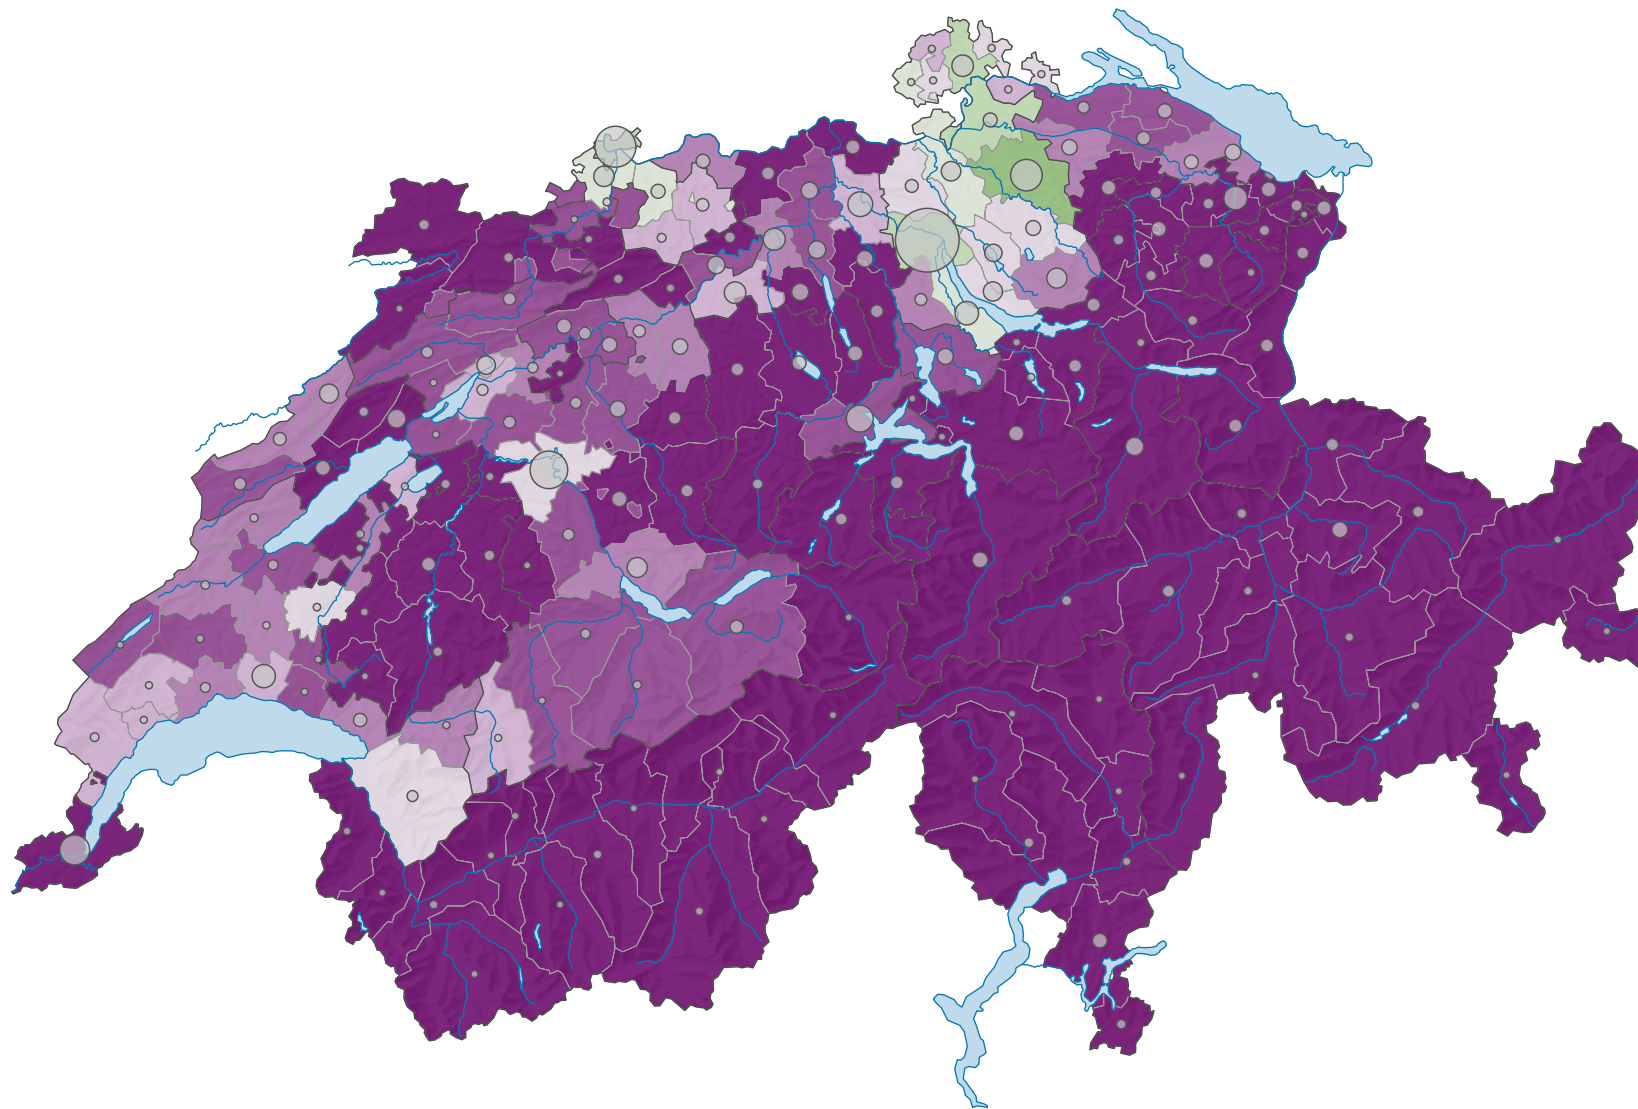

Volksinitiative «zur Erteilung von Wasserrechtskonzessionen», Abstimmung vom 13.05.1956

Ja-Stimmenanteil, in %

Schweiz: 36,9

Anzahl gültige Stimmen

Total: 721 053

Symbole mit einem Wert unter 1 000 wurden zur besseren Lesbarkeit visuell vergrössert dargestellt.

0 35 70 km

Raumgliederung:
Bezirke