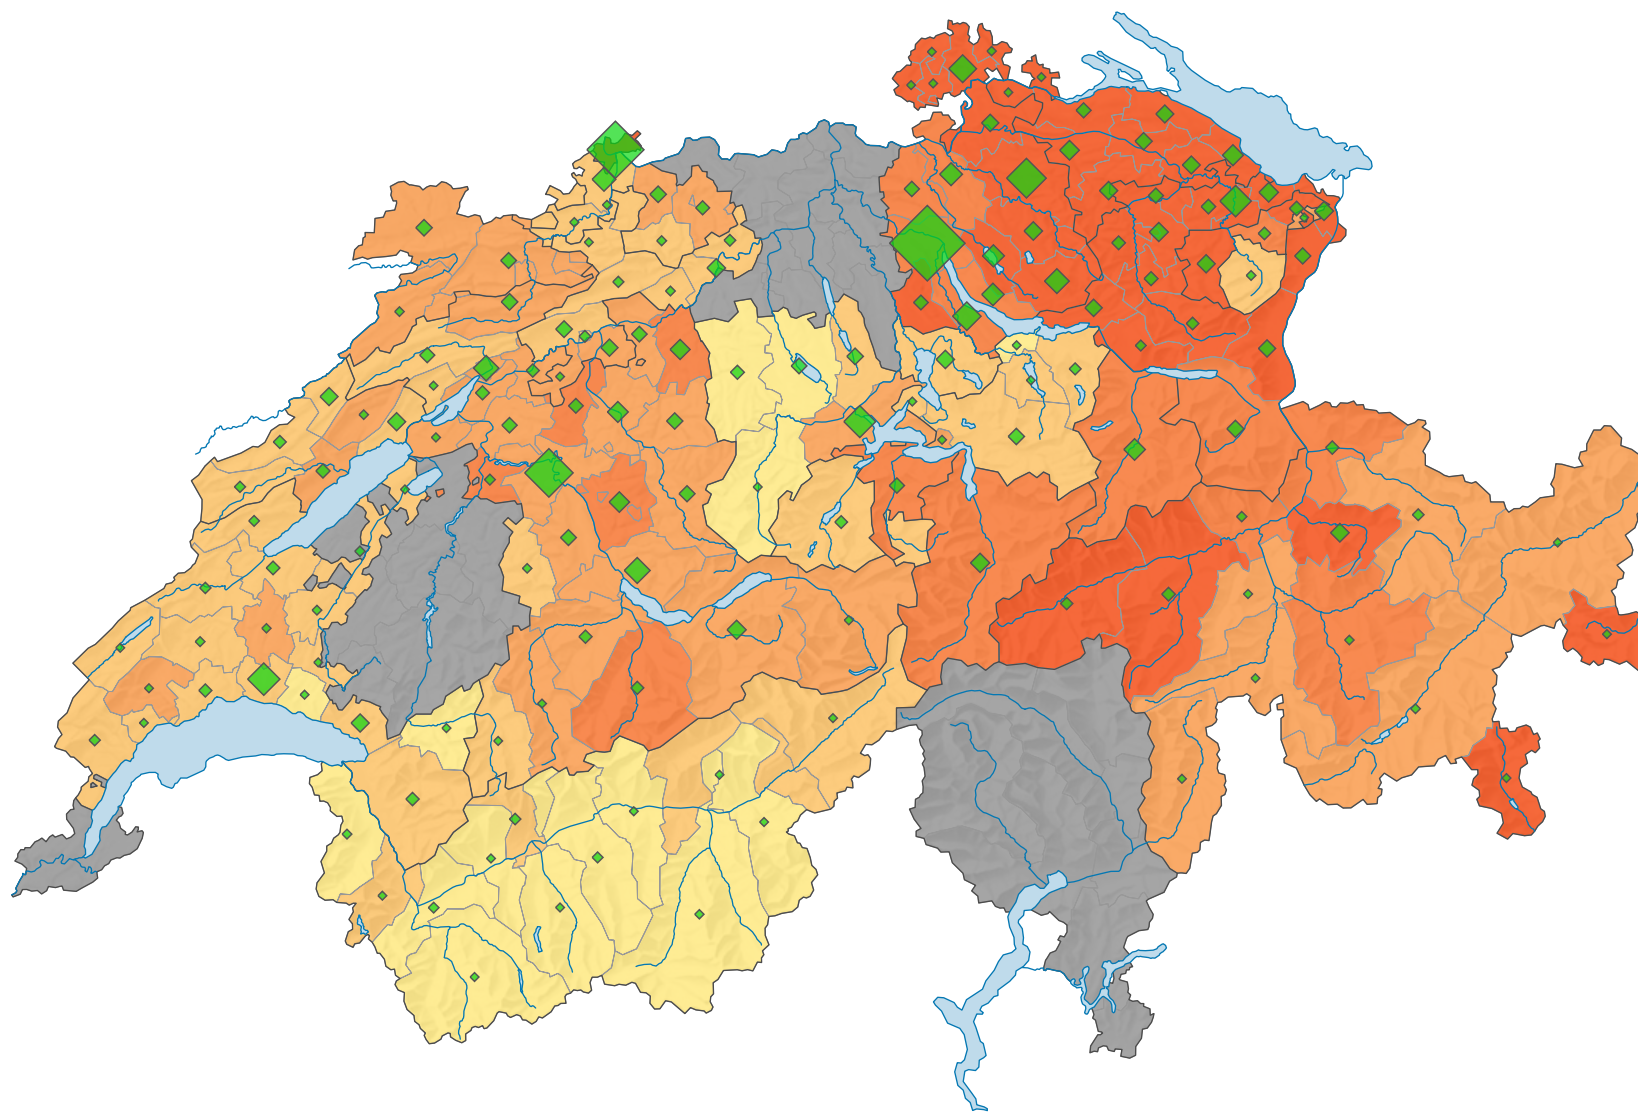

Participation, votation du 04.03.1956

Participation en %

pas de données: voir le glossaire (*)

Suisse: 49,4

Nombre de votants

Suisse: 718 548

Pour des raisons de lisibilité, la taille des symboles ayant une valeur inférieure à 1 000 a été augmentée.

0 35 70 km

Niveau géographique:
Districts