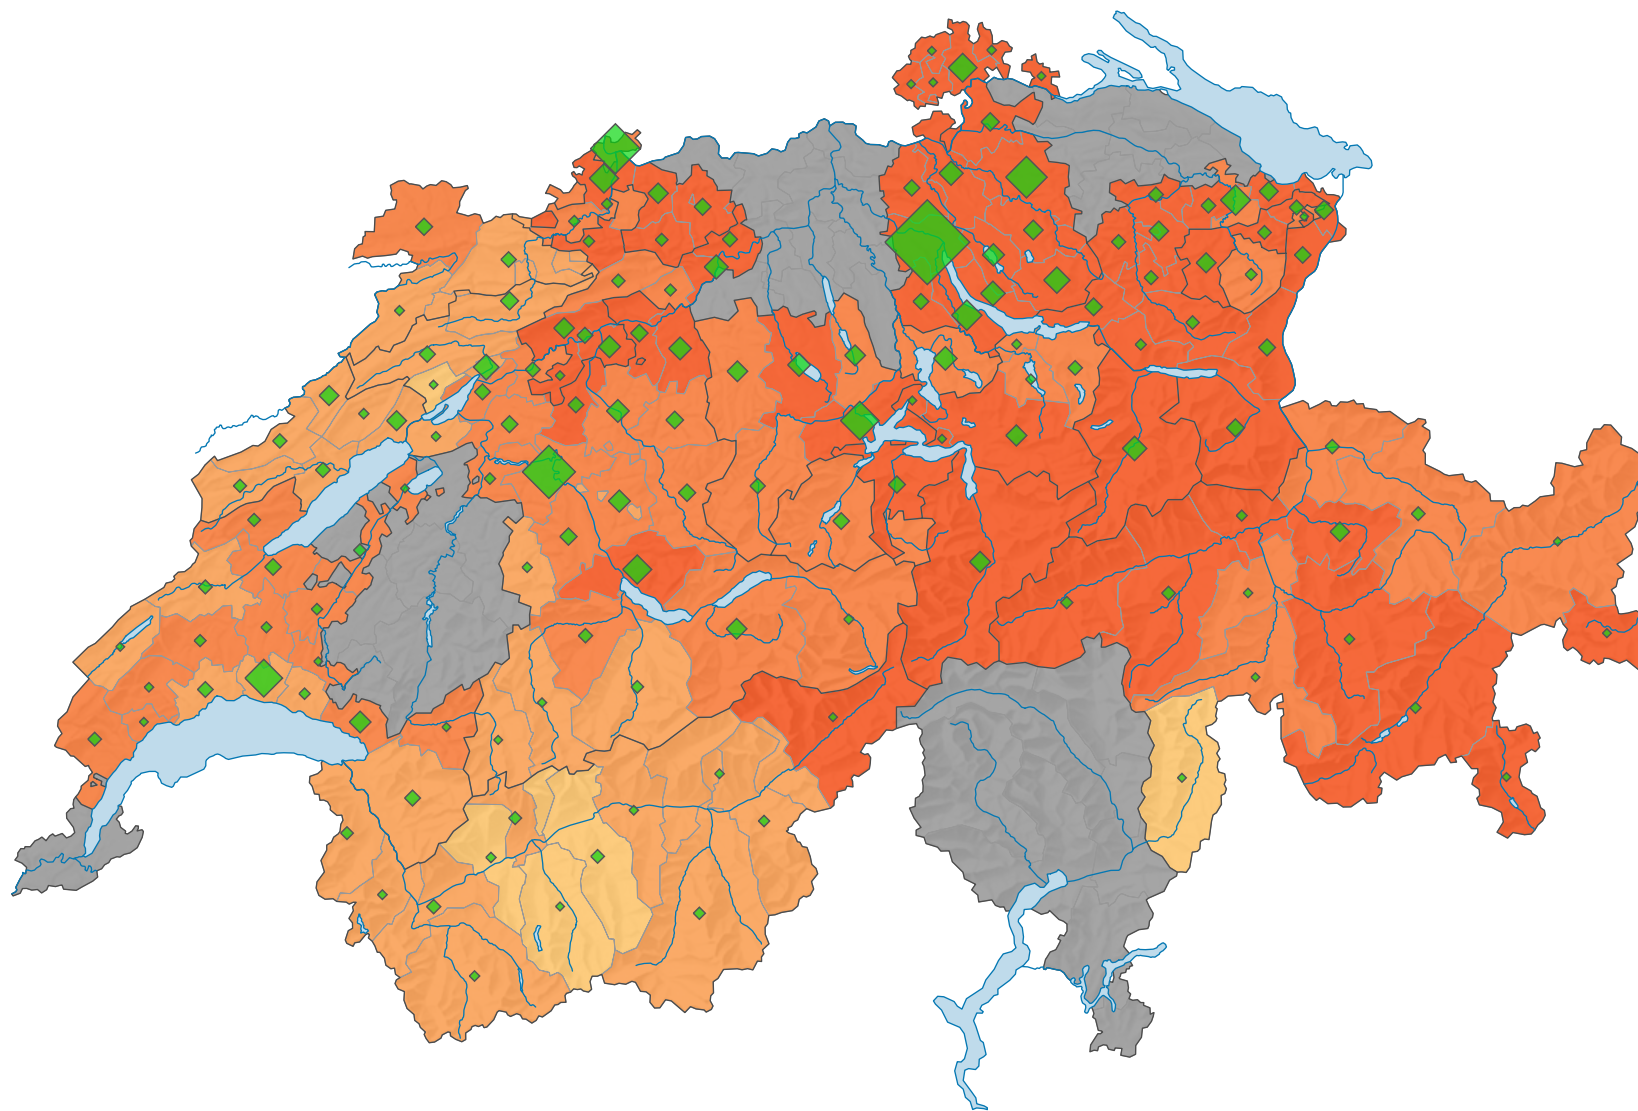

Stimmbeteiligung, Abstimmung vom 06.12.1953

Stimmbeteiligung, in %

keine Daten (siehe Glossar) (*)

Schweiz: 59,7

Anzahl Stimmmende

Schweiz: 855 945

Symbole mit einem Wert unter 1 000 wurden zur besseren Lesbarkeit visuell vergrößert dargestellt.

0 35 70 km

Raumgliederung:
Bezirke