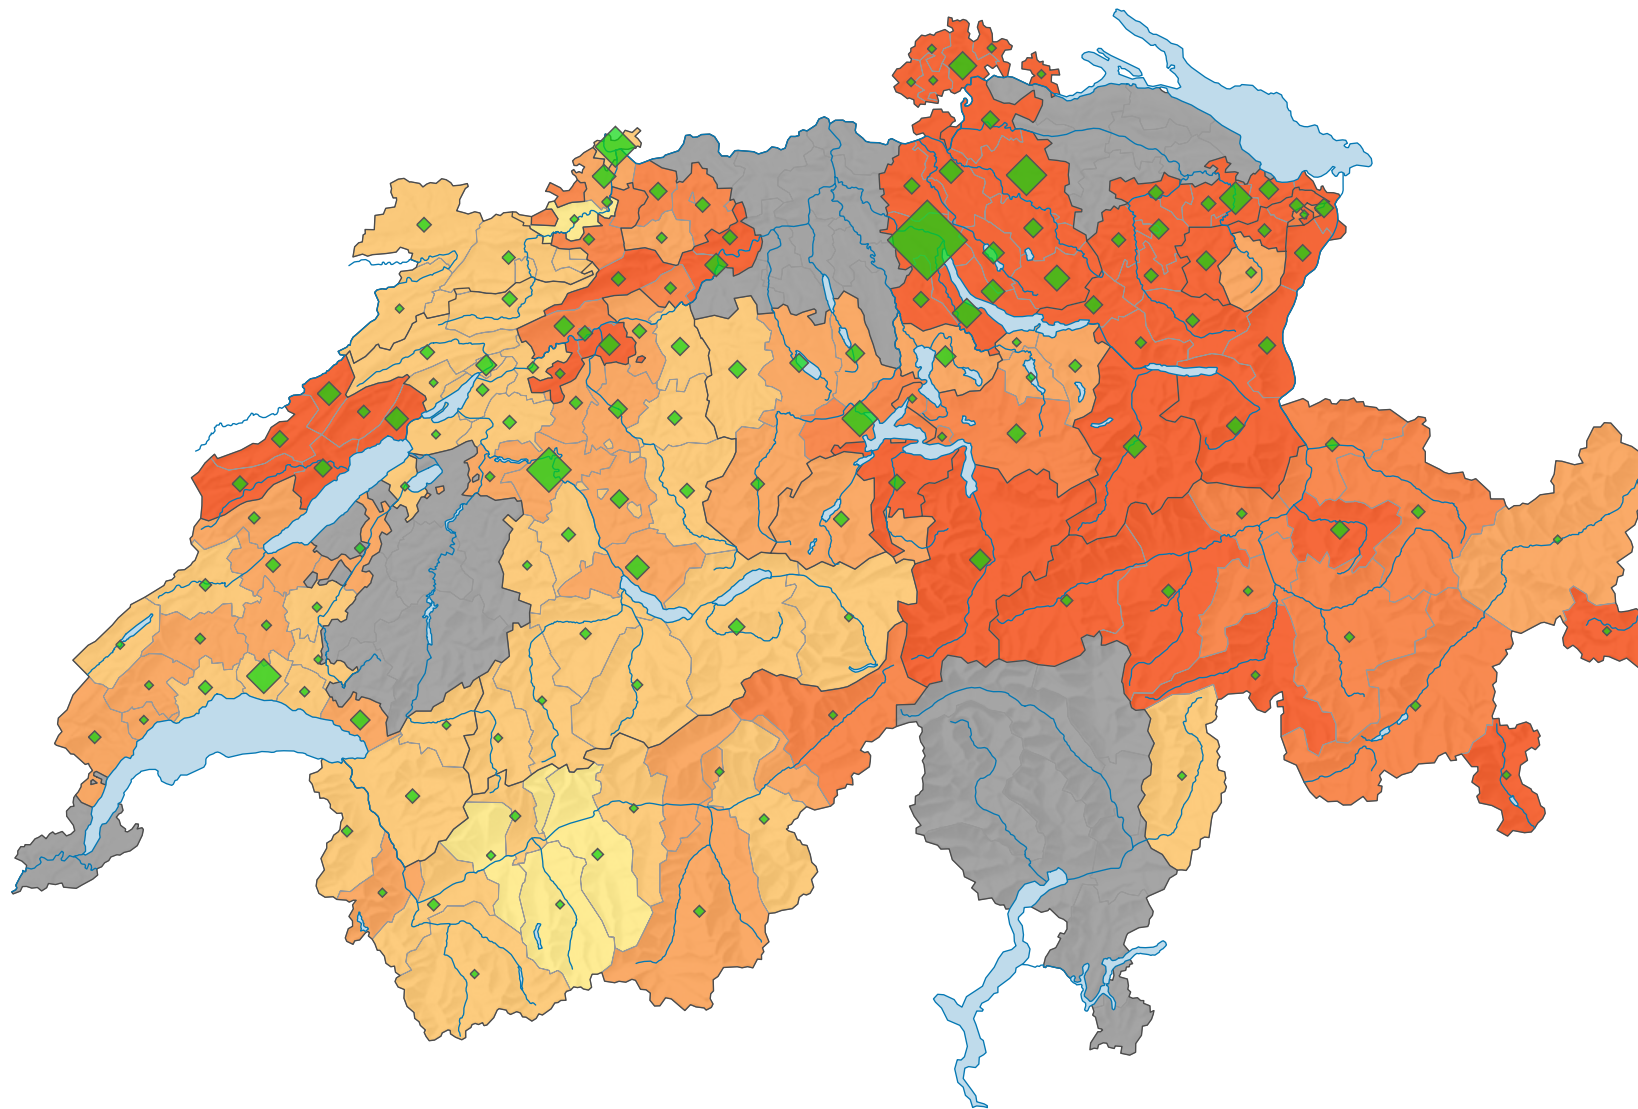

Stimmbeteiligung, Abstimmung vom 19.04.1953

Stimmbeteiligung, in %

keine Daten (siehe Glossar) (*)

Schweiz: 52,7

Anzahl Stimmende

Schweiz: 751 168

Symbole mit einem Wert unter 1 000 wurden zur besseren Lesbarkeit visuell vergrößert dargestellt.

0 35 70 km

Raumgliederung:
Bezirke