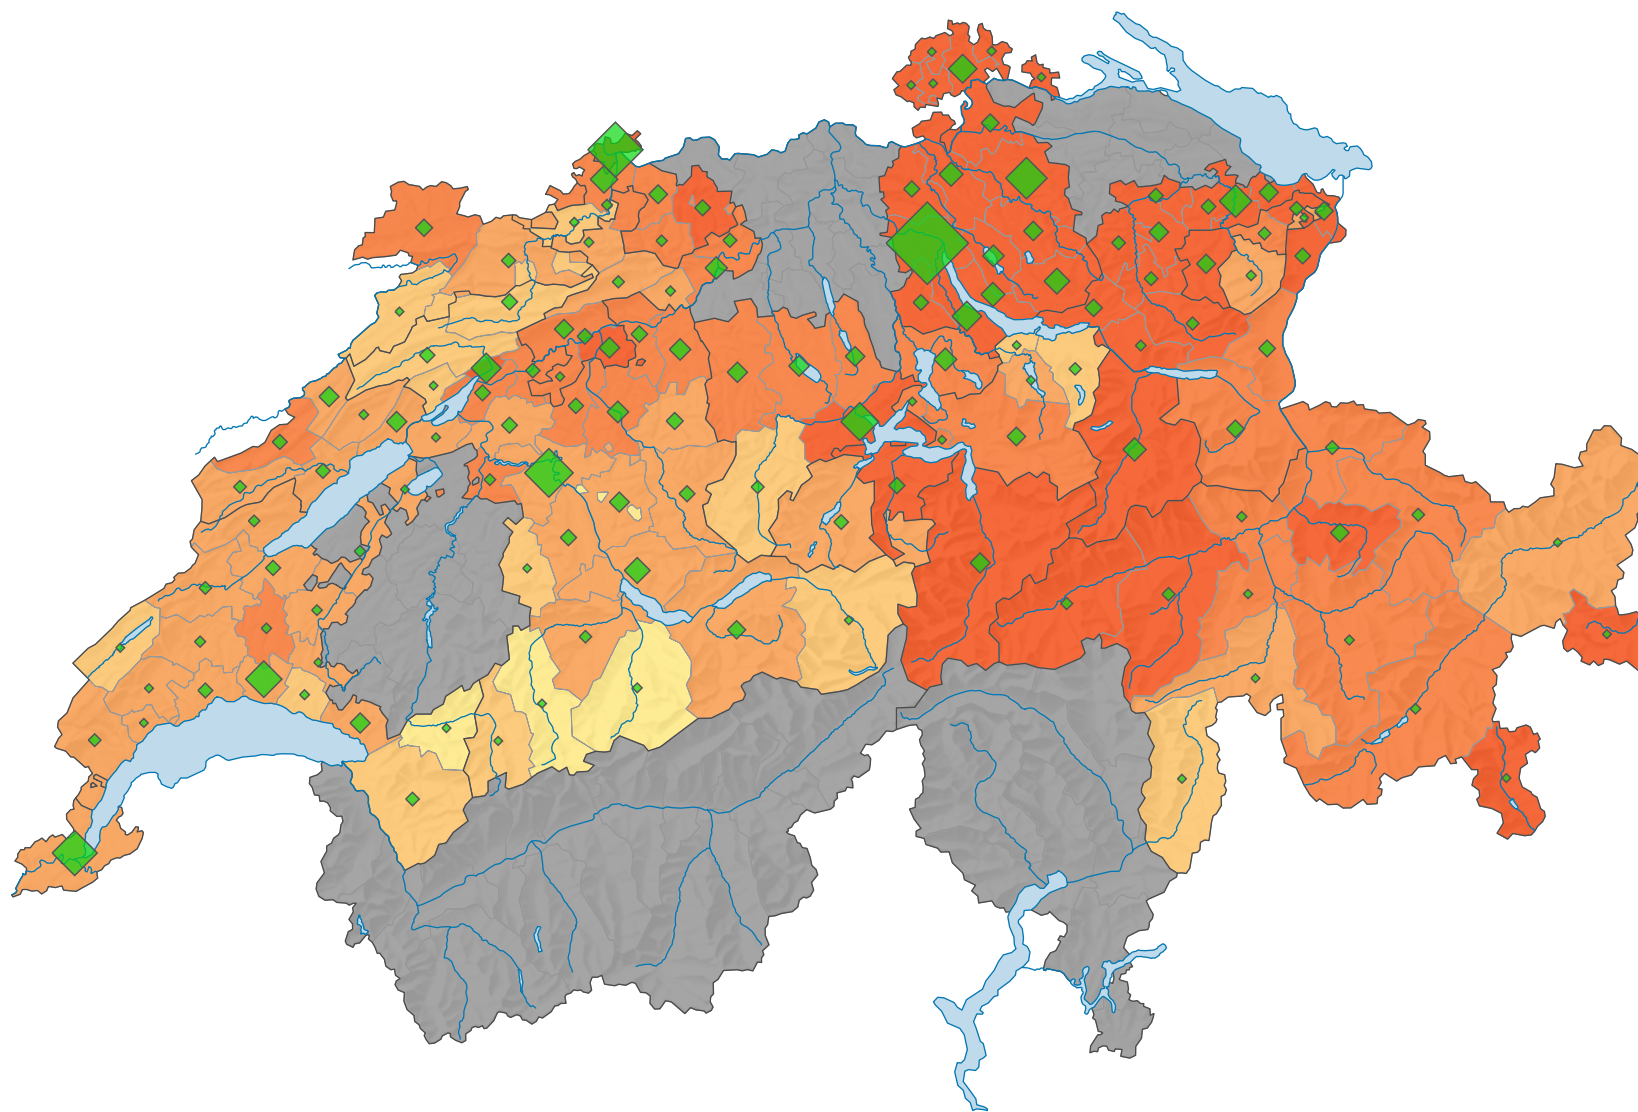

Participation, votation du 23.11.1952

Participation en %

■ pas de données: voir le glossaire (*)

Suisse: 56,4

Nombre de votants

Suisse: 803 276

Pour des raisons de lisibilité, la taille des symboles ayant une valeur inférieure à 1 000 a été augmentée.

0 35 70 km

Niveau géographique:
Districts