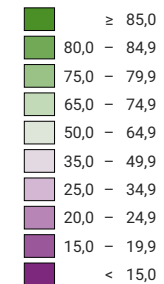

Bundesbeschluss über die Brotgetreideversorgung des Landes, Abstimmung vom 23.11.1952

Ja-Stimmenanteil, in %

Schweiz: 75,6

Anzahl gültige Stimmen

Total: 771 590

Symbole mit einem Wert unter 1 000 wurden zur besseren Lesbarkeit visuell vergrössert dargestellt.