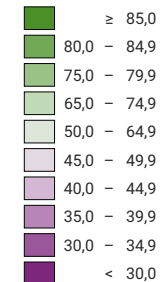

Arrêté fédéral concernant le ravitaillement du pays en céréales panifiables, votation du 23.11.1952

Proportion de "oui" en %

pas de données: voir le glossaire (*)

Suisse: 75,6

Bulletins valables

Total: 771 590

Pour des raisons de lisibilité, la taille des symboles ayant une valeur inférieure à 500 a été augmentée.

0 35 70 km

Niveau géographique:
Communes (politique)