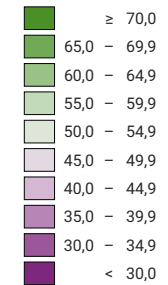

Bundesbeschluss über die befristete Weiterführung einer beschränkten Preiskontrolle, Abstimmung vom 23.11.1952

Ja-Stimmenanteil, in %

keine Daten (siehe Glossar) (*)

Schweiz: 62,8

Anzahl gültige Stimmen

Total: 779 298

Symbole mit einem Wert unter 500 wurden zur besseren Lesbarkeit visuell vergrössert dargestellt.

0 35 70 km

Raumgliederung:
Gemeinden (Politik)