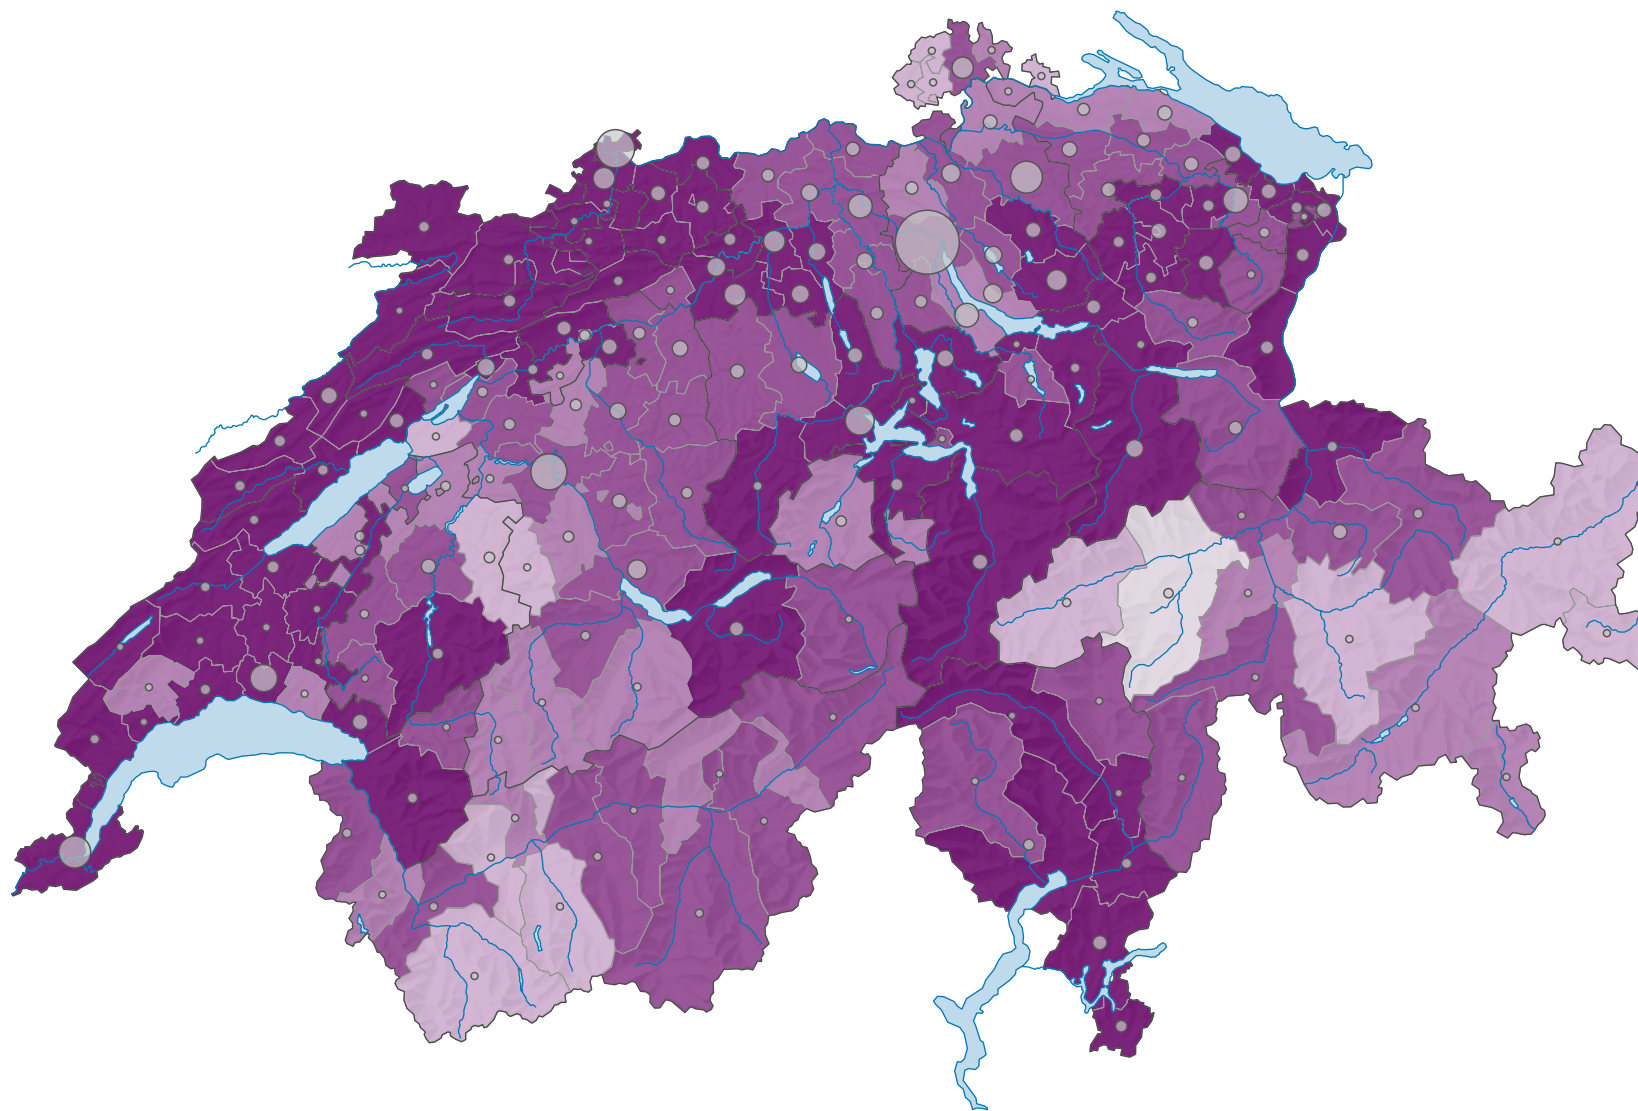

# Bundesbeschluss über den Einbau von Luftschutzräumen in bestehenden Häusern, Abstimmung vom 05.10.1952

## Ja-Stimmenanteil, in %

Schweiz: 15,5

## Anzahl gültige Stimmen

Total: 714 598

Symbole mit einem Wert unter 1 000 wurden zur besseren Lesbarkeit visuell vergrößert dargestellt.

0 35 70 km

Raumgliederung:  
Bezirke