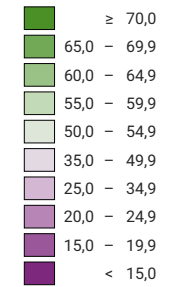

Ja-Stimmenanteil, in %

Schweiz: 15,5

Anzahl gültige Stimmen

Total: 714 598

Symbole mit einem Wert unter 1 000 wurden zur besseren Lesbarkeit visuell vergrößert dargestellt.

0 35 70 km

Raumgliederung:
Bezirke