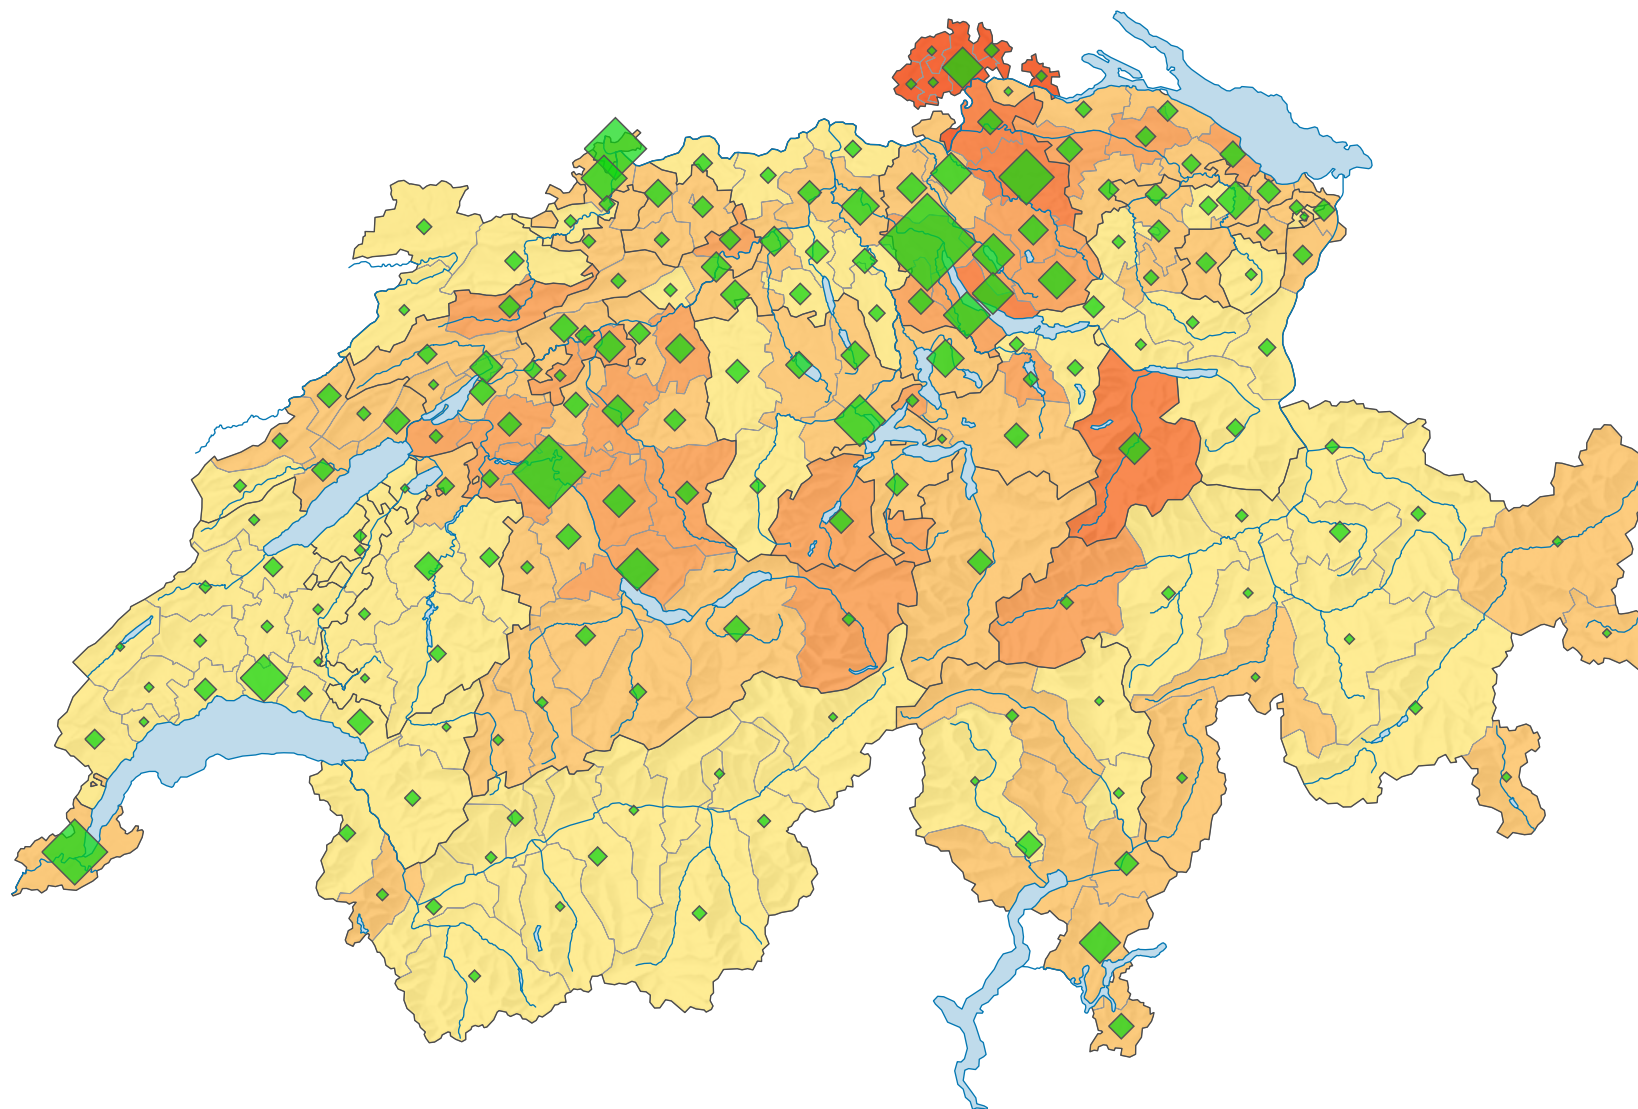

Participation, votation du 06.06.1982

Participation en %

Suisse: 35,2

Nombre de votants

Suisse: 1 406 997

Pour des raisons de lisibilité, la taille des symboles ayant une valeur inférieure à 1 000 a été augmentée.

0 35 70 km

Niveau géographique:
Districts