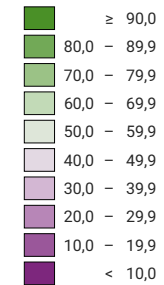

## Proportion de "oui" en %

Suisse: 64,1

## Bulletins valables

Total: 2 852 594

Pour des raisons de lisibilité, la taille des symboles ayant une valeur inférieure à 1 500 a été augmentée.

L'objet a été accepté. Cantons: 20 6/2 Oui 0 Non.

0 35 70 km